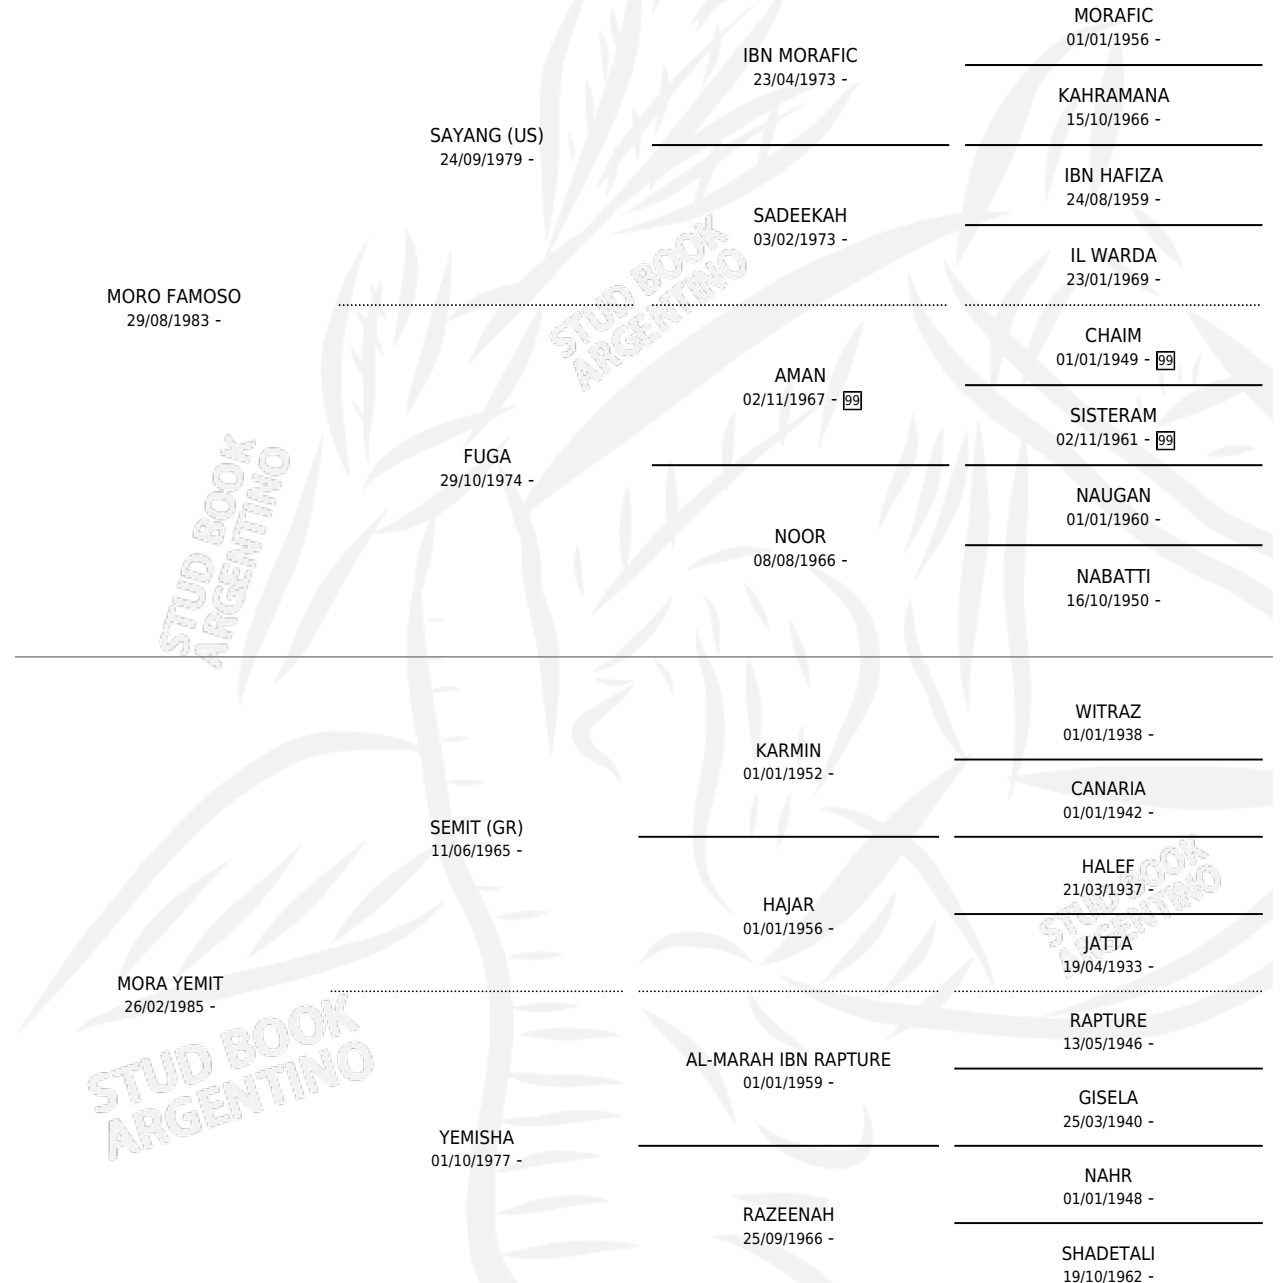

MT FAMIT

por **MORO FAMOSO** y **MORA YEMIT** por **SEMIT (GR)**

Argentina · Hembra · Alazan o Tordillo · AP · 06/02/1993
Familia · Volumen 35

ESTADO

TIPIFICACIÓN SANGUÍNEA	X
TIPIFICACIÓN POR ADN	X
PASAPORTE	X
IDENTIFICACIÓN POR MICROCHIP	X
REPRODUCTOR	X

Lugar de nacimiento: Matega

Criador: Sin dato

PEDIGREE

MT FAMIT

Datos oficiales del Stud Book Argentino

Documento generado el 05/05/2026

studbook.org.ar