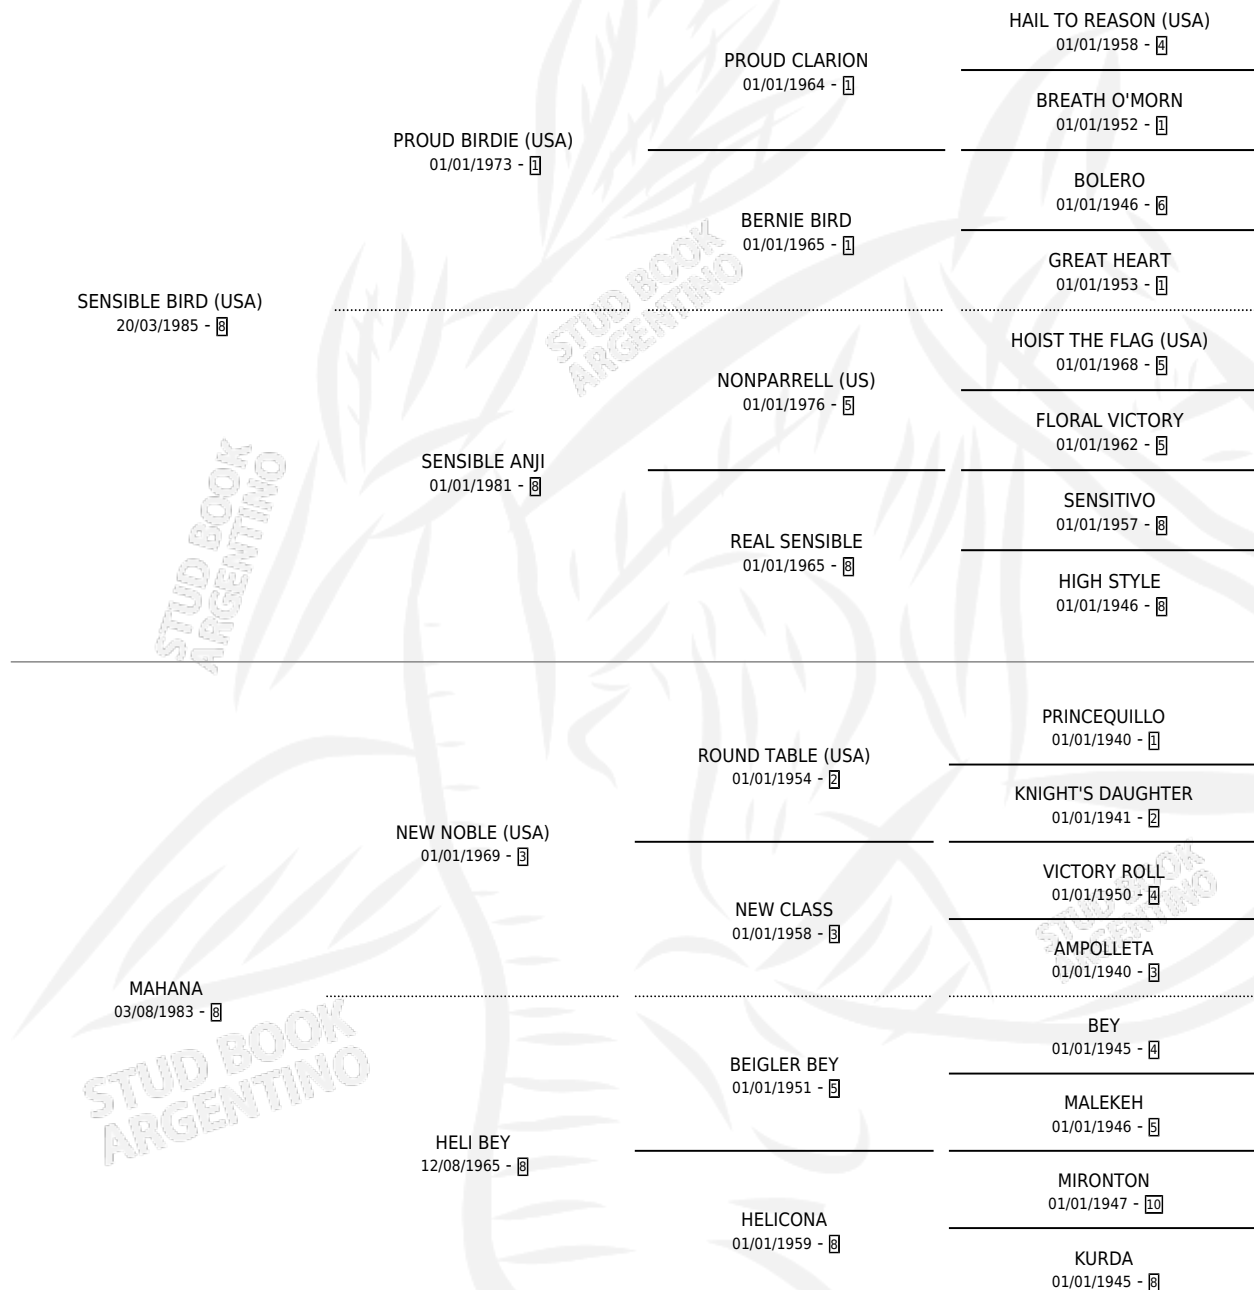

PINK BIRD

por **SENSIBLE BIRD (USA)** y **MAHANA** por **NEW NOBLE (USA)**

Argentina · Hembra · Zaino · SP · 29/07/1993
Familia 8-j · Volumen 35

ESTADO

TIPIFICACIÓN SANGUÍNEA	X
TIPIFICACIÓN POR ADN	X
PASAPORTE	X
IDENTIFICACIÓN POR MICROCHIP	X
REPRODUCTOR	X

Lugar de nacimiento: Green And Black
Criador: Green And Black

PEDIGREE

CAMPAÑA

Solo carreras oficiales de Argentina

POR EDAD

EDAD	CC	1°	2°	3°	4°	5°	NP	CLC	CLG	CLCG1	CLGG1	IMPORTE	GANANCIA / CC
4 AÑOS	3	0	0	0	0	0	3	0	0	0	0	\$0	\$0
TOTALES	3	0	0	0	0	0	3	0	0	0	0	\$0	\$0
%		0.0%	0.0%	0.0%	0.0%	0.0%	100%	0.0%	0.0%	0.0%	0.0%		