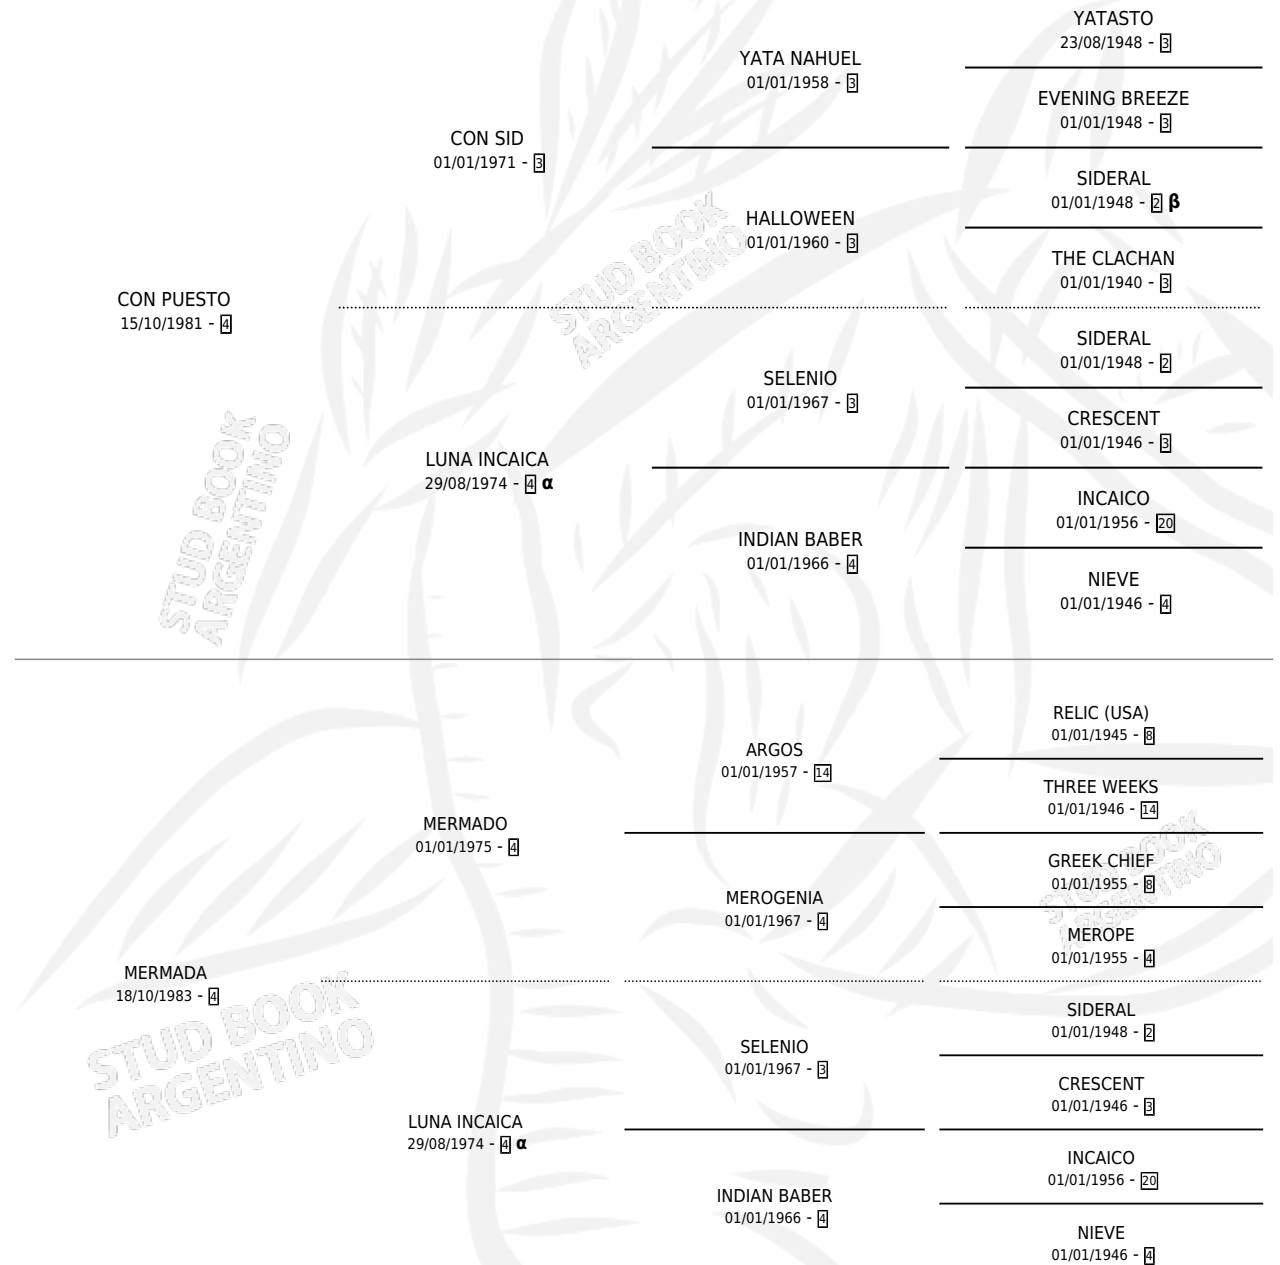

CONCERTAR

por CON PUESTO y MERMADA por MERMADO

Argentina · Hembra · Zaino · SP · 03/08/1993
Familia 4-c · Volumen 35

ESTADO

TIPIFICACIÓN SANGUÍNEA	X
TIPIFICACIÓN POR ADN	X
PASAPORTE	X
IDENTIFICACIÓN POR MICROCHIP	X
REPRODUCTOR	X

Lugar de nacimiento: La Madela

Criador: Sin dato

PEDIGREE

INBREEDING : α, β

CONCERTAR

Datos oficiales del Stud Book Argentino

Documento generado el 10/05/2026

studbook.org.ar