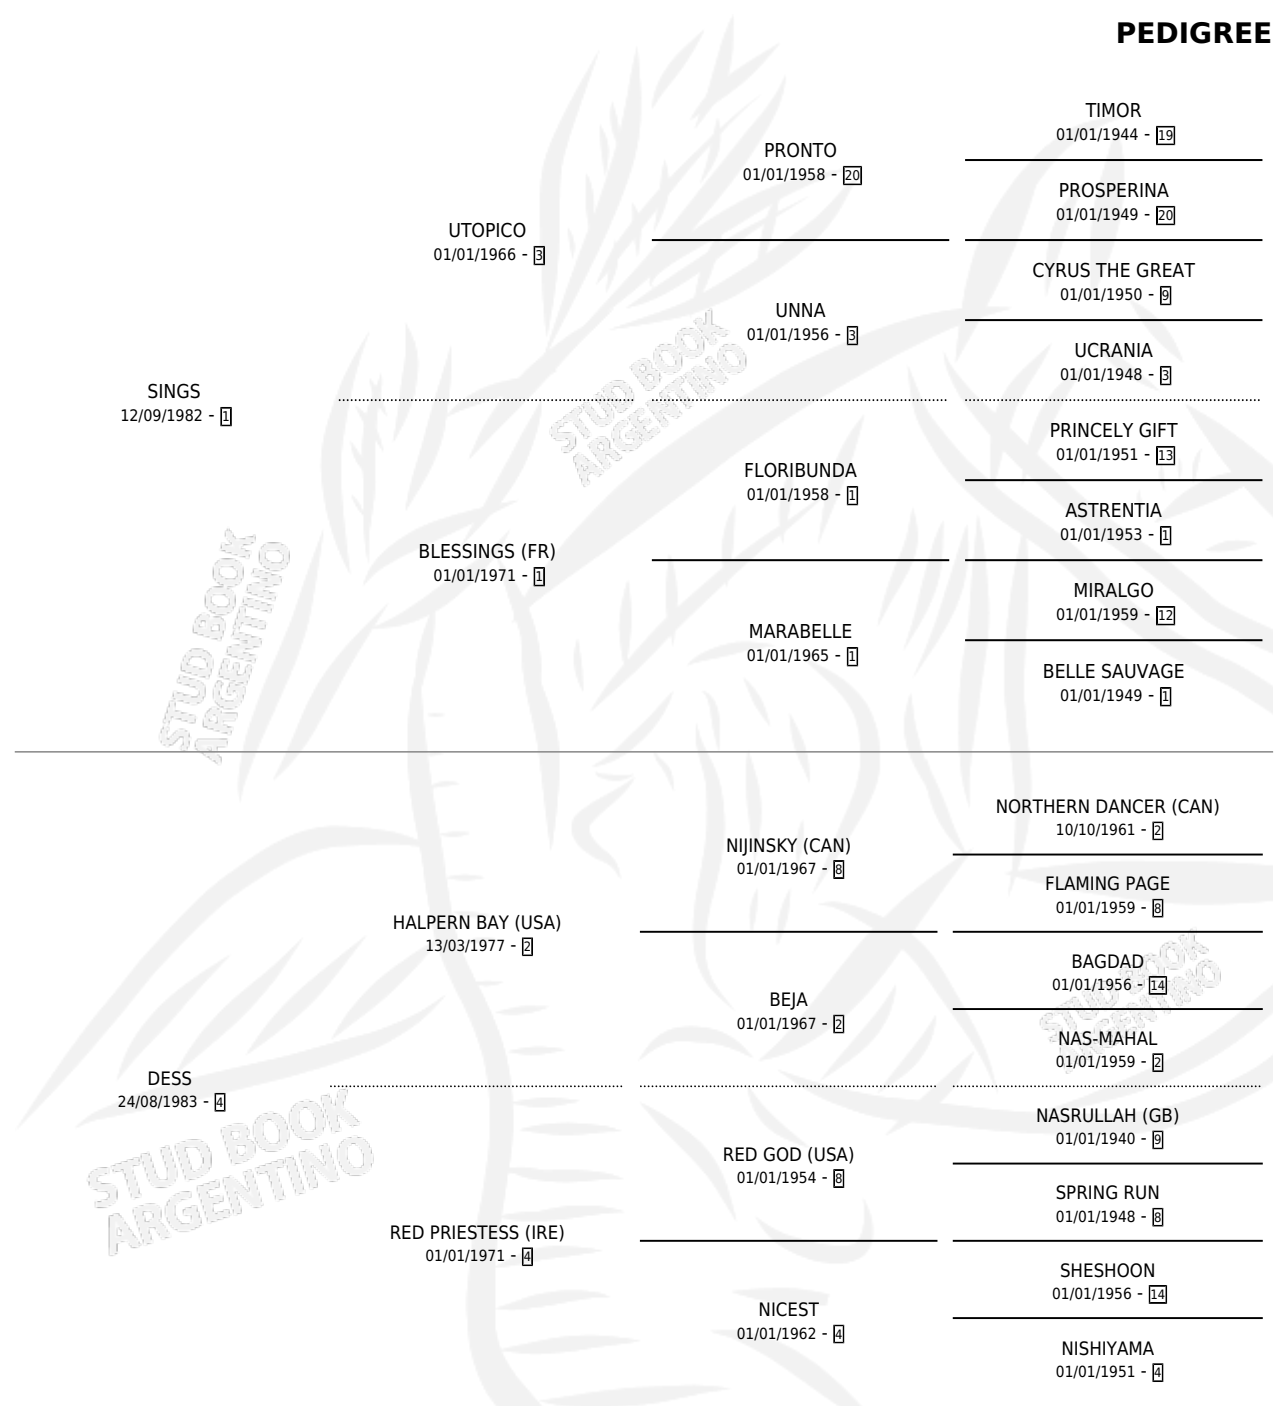

DESTRIER

por SINGS y DESS por HALPERN BAY (USA)

Argentina · Macho · Zaino · SP · 04/08/1993
Familia 4-r · Volumen 35

ESTADO

TIPIFICACIÓN SANGUÍNEA	X
TIPIFICACIÓN POR ADN	X
PASAPORTE	X
IDENTIFICACIÓN POR MICROCHIP	X
REPRODUCTOR	X

Lugar de nacimiento: Santa Ana

Criador: Las Retamas

PEDIGREE

CAMPAÑA

Solo carreras oficiales de Argentina

POR EDAD

EDAD	CC	1°	2°	3°	4°	5°	NP	CLC	CLG	CLCG1	CLGG1	IMPORTE	GANANCIA / CC
5 AÑOS	1	0	0	0	0	0	1	0	0	0	0	\$0	\$0
TOTALES	1	0	0	0	0	0	1	0	0	0	0	\$0	\$0
%		0.0%	0.0%	0.0%	0.0%	0.0%	100%	0.0%	0.0%	0.0%	0.0%		