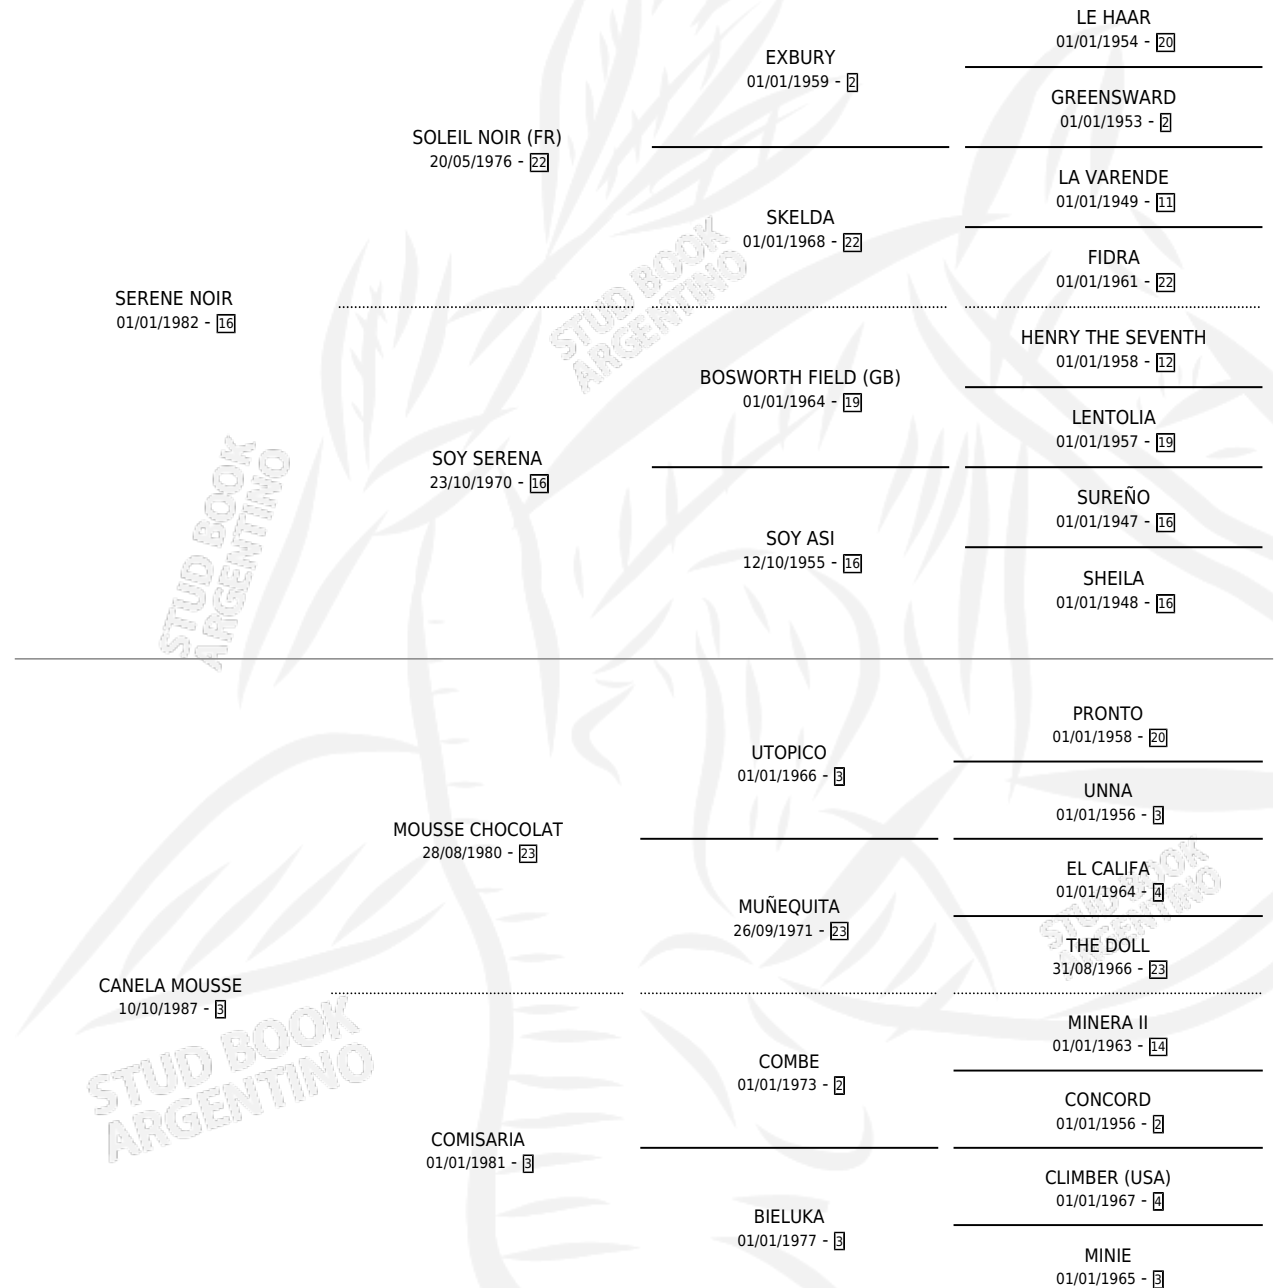

CANNOIR

por **SERENE NOIR** y **CANELA MOUSSE** por **MOUSSE CHOCOLAT**

Argentina · Hembra · Zaino Doradillo · SP · 02/08/1993
Familia 3 · Volumen 35

ESTADO

TIPIFICACIÓN SANGUÍNEA	X
TIPIFICACIÓN POR ADN	X
PASAPORTE	X
IDENTIFICACIÓN POR MICROCHIP	X
REPRODUCTOR	X

Lugar de nacimiento: El Macoco

Criador: Sin dato

PEDIGREE