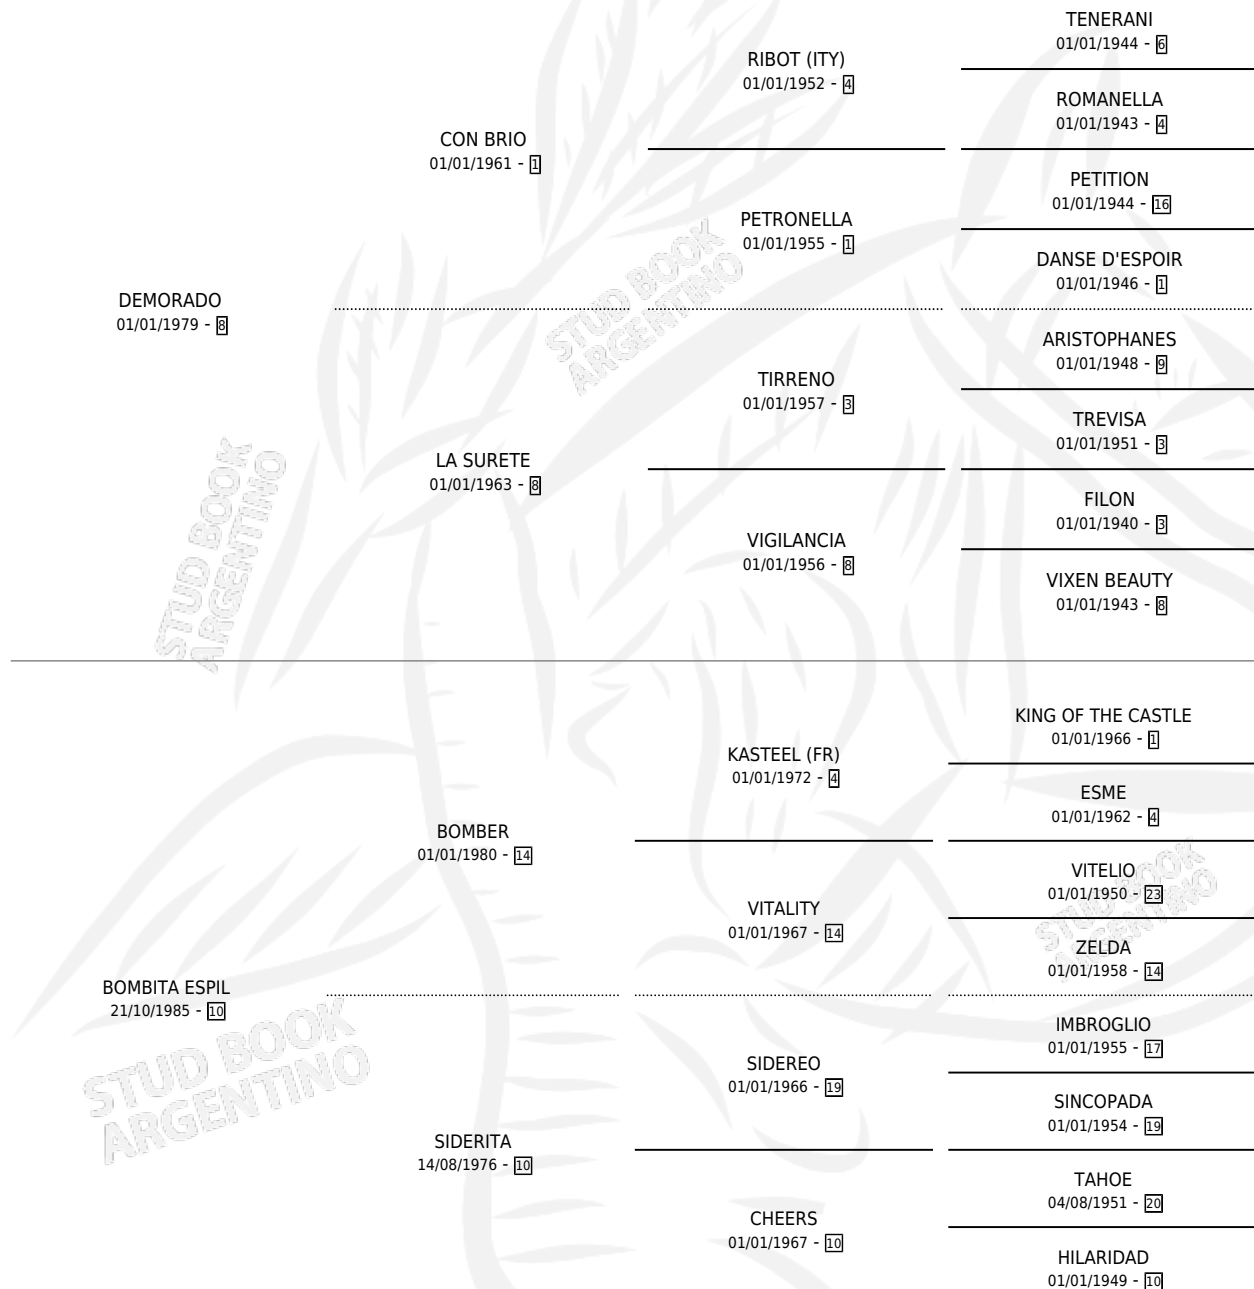

Lugar de nacimiento: El Doguito

Criador: Sin dato

~

HIJOS

	MACHOS	HEMBRAS
5 NACIERON	3	2
4 CORRIERON	3	1
2 GANARON	1	1
0 GANADORES CL	0 GANADORES GR	0 GANADORES G1

PEDIGREE

CAMPAÑA

Solo carreras oficiales de Argentina