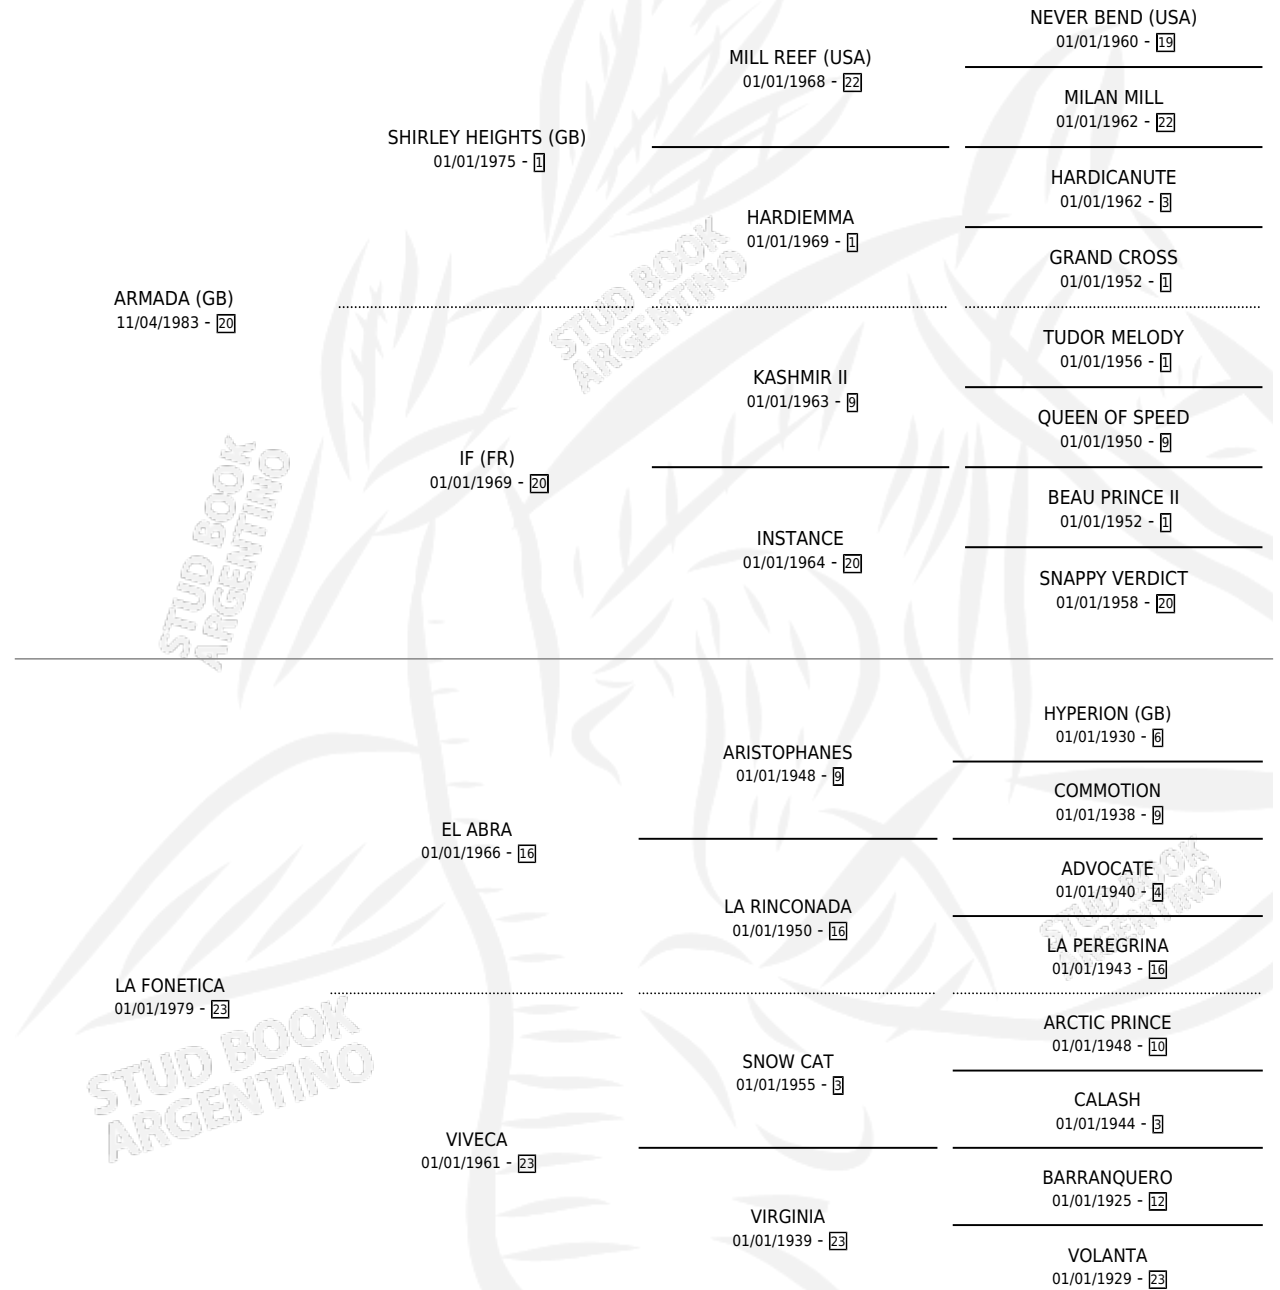

ARMADITA

por ARMADA (GB) y LA FONETICA por EL ABRA

Argentina · Hembra · Zaino · SP · 11/08/1993
Familia 23-a · Volumen 35

ESTADO

TIPIFICACIÓN SANGUÍNEA	X
TIPIFICACIÓN POR ADN	X
PASAPORTE	X
IDENTIFICACIÓN POR MICROCHIP	X
REPRODUCTOR	✓

Lugar de nacimiento: Vadarkblar

Criador: El Nocturno

PEDIGREE

CAMPAÑA

Solo carreras oficiales de Argentina

POR EDAD

EDAD	CC	1°	2°	3°	4°	5°	NP	CLC	CLG	CLCG1	CLGG1	IMPORTE	GANANCIA / CC
3 AÑOS	1	0	0	0	0	0	1	0	0	0	0	\$0	\$0
4 AÑOS	2	0	0	0	0	0	2	0	0	0	0	\$0	\$0
TOTALES	3	0	0	0	0	0	3	0	0	0	0	\$0	\$0
%		0.0%	0.0%	0.0%	0.0%	0.0%	100%	0.0%	0.0%	0.0%	0.0%		