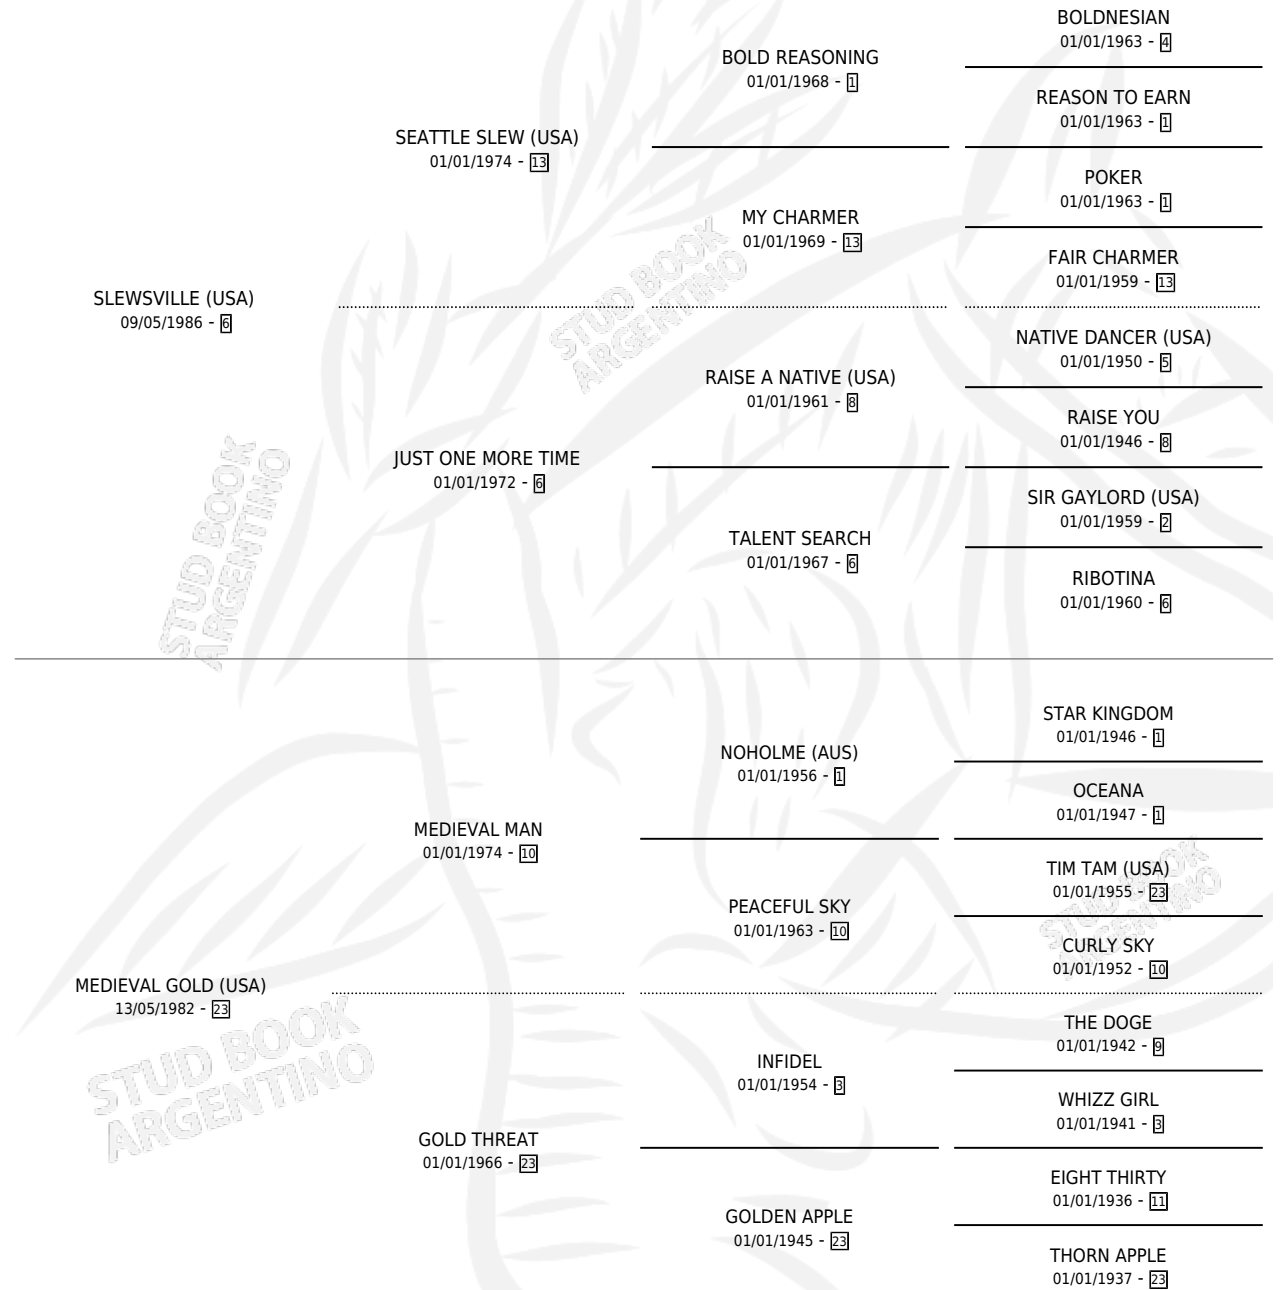

MERLIN

por **SLEWSVILLE (USA)** y **MEDIEVAL GOLD (USA)** por **MEDIEVAL MAN**

Argentina · Macho · Alazan · SP · 25/07/1993
Familia 23-b · Volumen 35

ESTADO

TIPIFICACIÓN SANGUÍNEA	✓
TIPIFICACIÓN POR ADN	X
PASAPORTE	X
IDENTIFICACIÓN POR MICROCHIP	X
REPRODUCTOR	X

Lugar de nacimiento: Divisadero

Criador: De La Pomme

PEDIGREE

EXPORTACIÓN / IMPORTACIÓN

FECHA	MOVIMIENTO	PAÍS
04/10/1996	EXPORTADO	URUGUAY

MERLIN

Datos oficiales del Stud Book Argentino

Documento generado el 10/06/2026