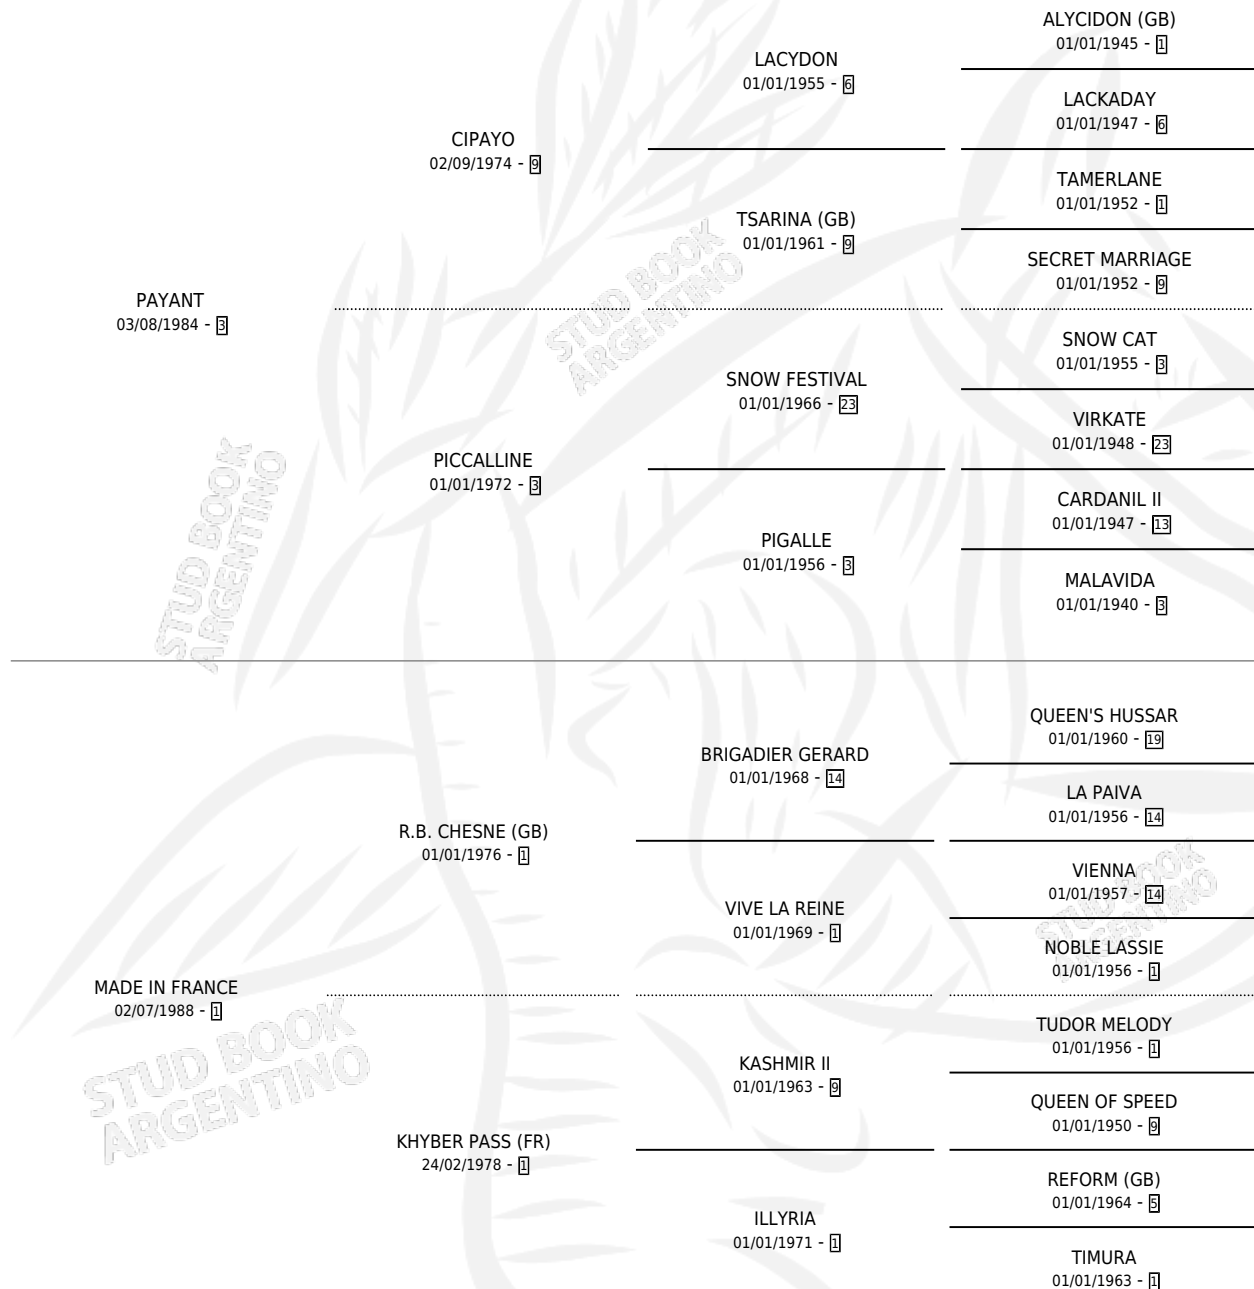

Lugar de nacimiento: Los Cerrillos

Criador: Los Cerrillos

~

HIJOS

	MACHOS	HEMBRAS
6 NACIERON	0	6
5 CORRIERON	0	5
1 GANARON	0	1
0 GANADORES CL	0 GANADORES GR	0 GANADORES G1

PEDIGREE

CAMPAÑA

Solo carreras oficiales de Argentina