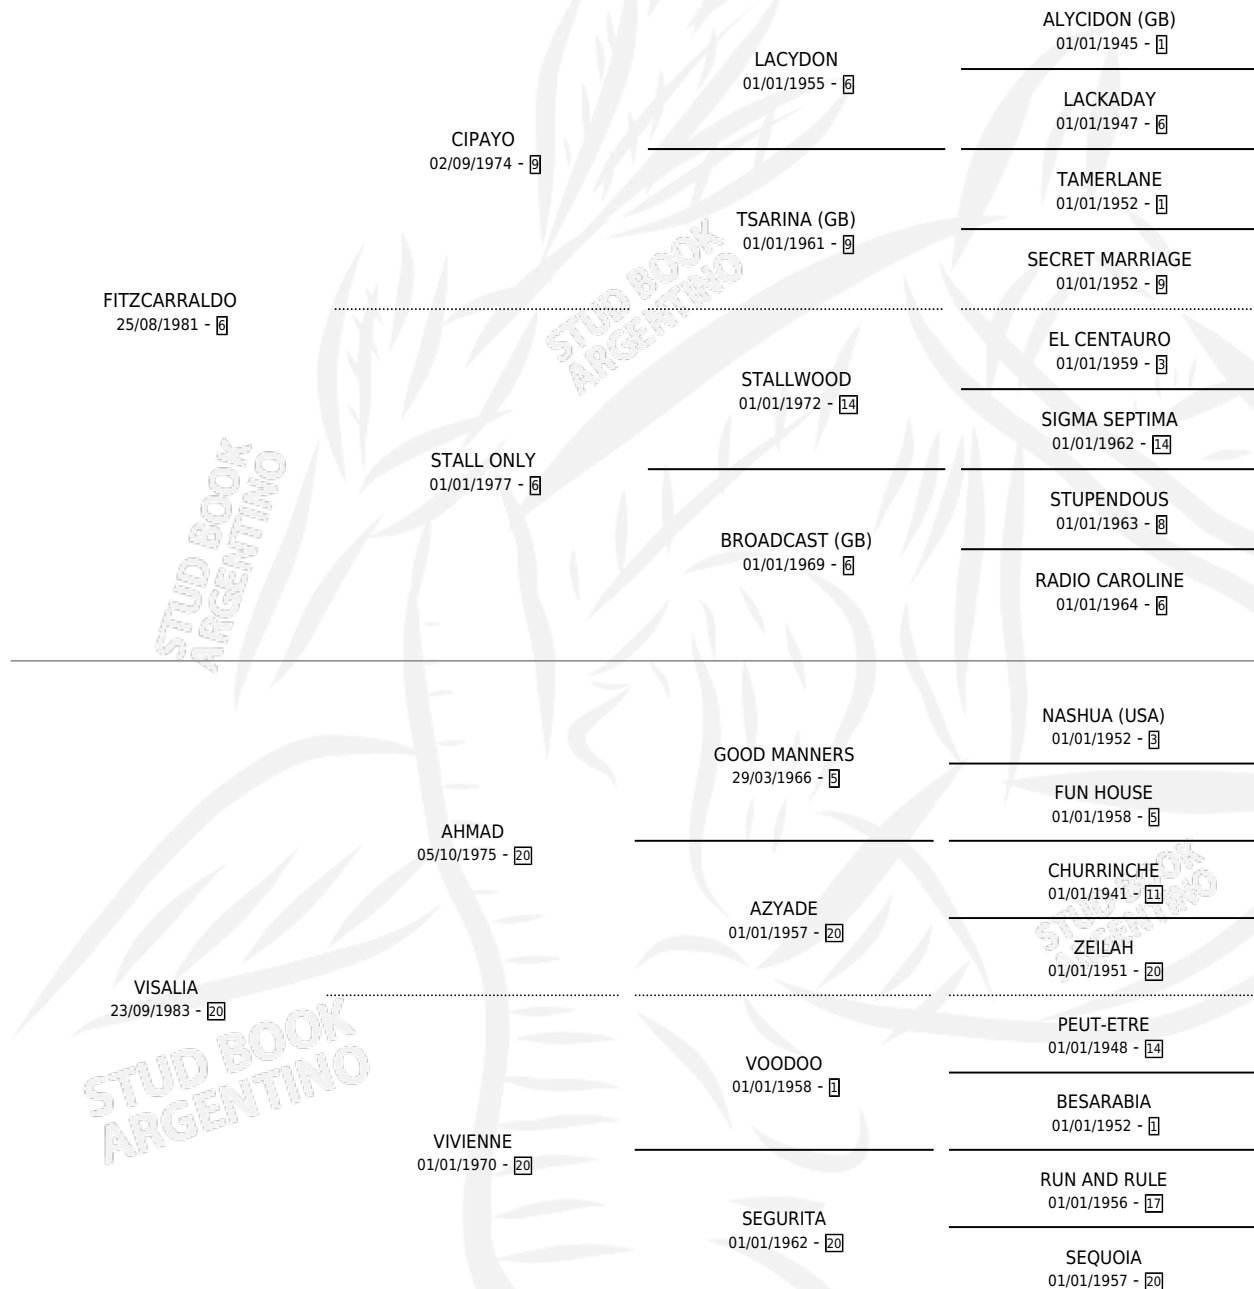

VICTORIOSA FITZ

por FITZCARRALDO y VISALIA por AHMAD

Argentina · Hembra · Zaino · SP · 07/08/1993
Familia 20-c · Volumen 35

ESTADO

TIPIFICACIÓN SANGUÍNEA	✓
TIPIFICACIÓN POR ADN	✓
PASAPORTE	X
IDENTIFICACIÓN POR MICROCHIP	X
REPRODUCTOR	✓

Lugar de nacimiento: Firmamento

Criador: Firmamento

~

HIJOS

	MACHOS	HEMBRAS
10 NACIERON	5	5
4 CORRIERON	2	2
4 GANARON	2	2

1	1	1
GANADORES CL	GANADORES GR	GANADORES G1

PEDIGREE

CAMPAÑA

Solo carreras oficiales de Argentina

POR EDAD

EDAD	CC	1°	2°	3°	4°	5°	NP	CLC	CLG	CLCG1	CLGG1	IMPORTE	GANANCIA / CC
3 AÑOS	2	1	0	0	1	0	0	0	0	0	0	\$6,760	\$3,380
4 AÑOS	2	0	0	0	0	2	0	0	0	0	0	\$0	\$0
TOTALES	4	1	0	0	1	2	0	0	0	0	0	\$6,760	\$1,690
%		25.0%	0.0%	0.0%	25.0%	50.0%	0.0%	0.0%	0.0%	0.0%	0.0%		