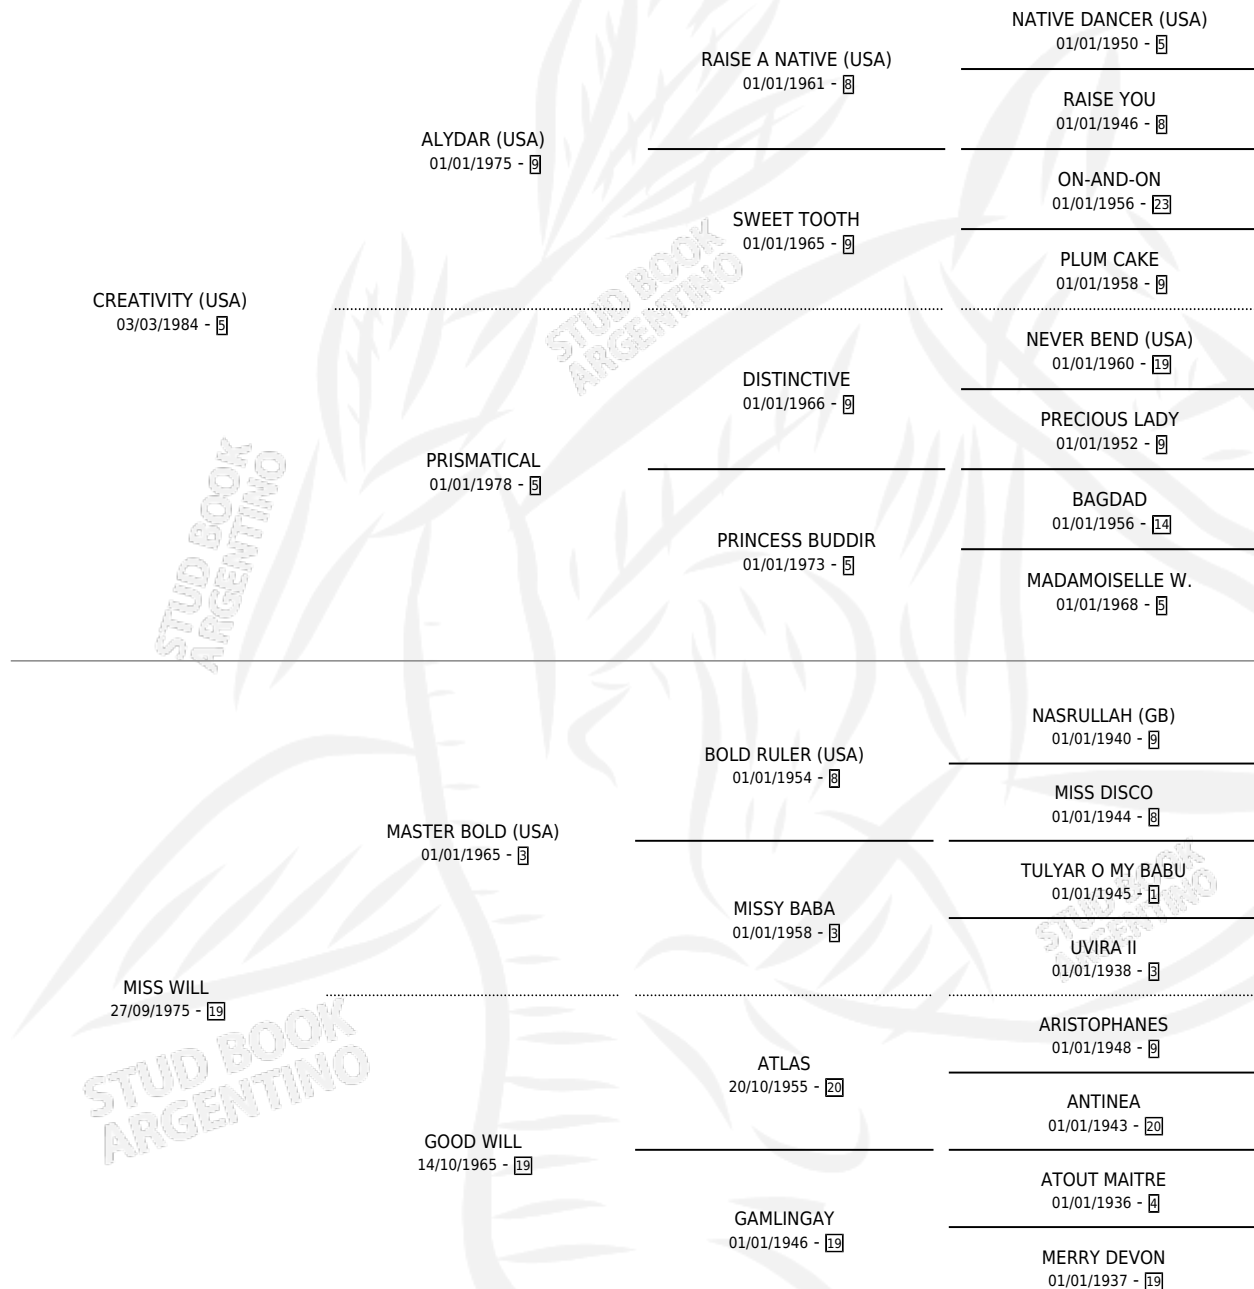

IRON MISS

por **CREATIVITY (USA)** y **MISS WILL** por **MASTER BOLD (USA)**

Argentina · Hembra · Alazan · SP · 02/08/1993
Familia 19-c · Volumen 35

ESTADO

TIPIFICACIÓN SANGUÍNEA	✓
TIPIFICACIÓN POR ADN	✓
PASAPORTE	X
IDENTIFICACIÓN POR MICROCHIP	X
REPRODUCTOR	✓

Lugar de nacimiento: Firmamento
Criador: Firmamento

~

HIJOS

	MACHOS	HEMBRAS
10 NACIERON	5	5
6 CORRIERON	3	3
4 GANARON	2	2

0	0	0
GANADORES CL	GANADORES GR	GANADORES G1

PEDIGREE