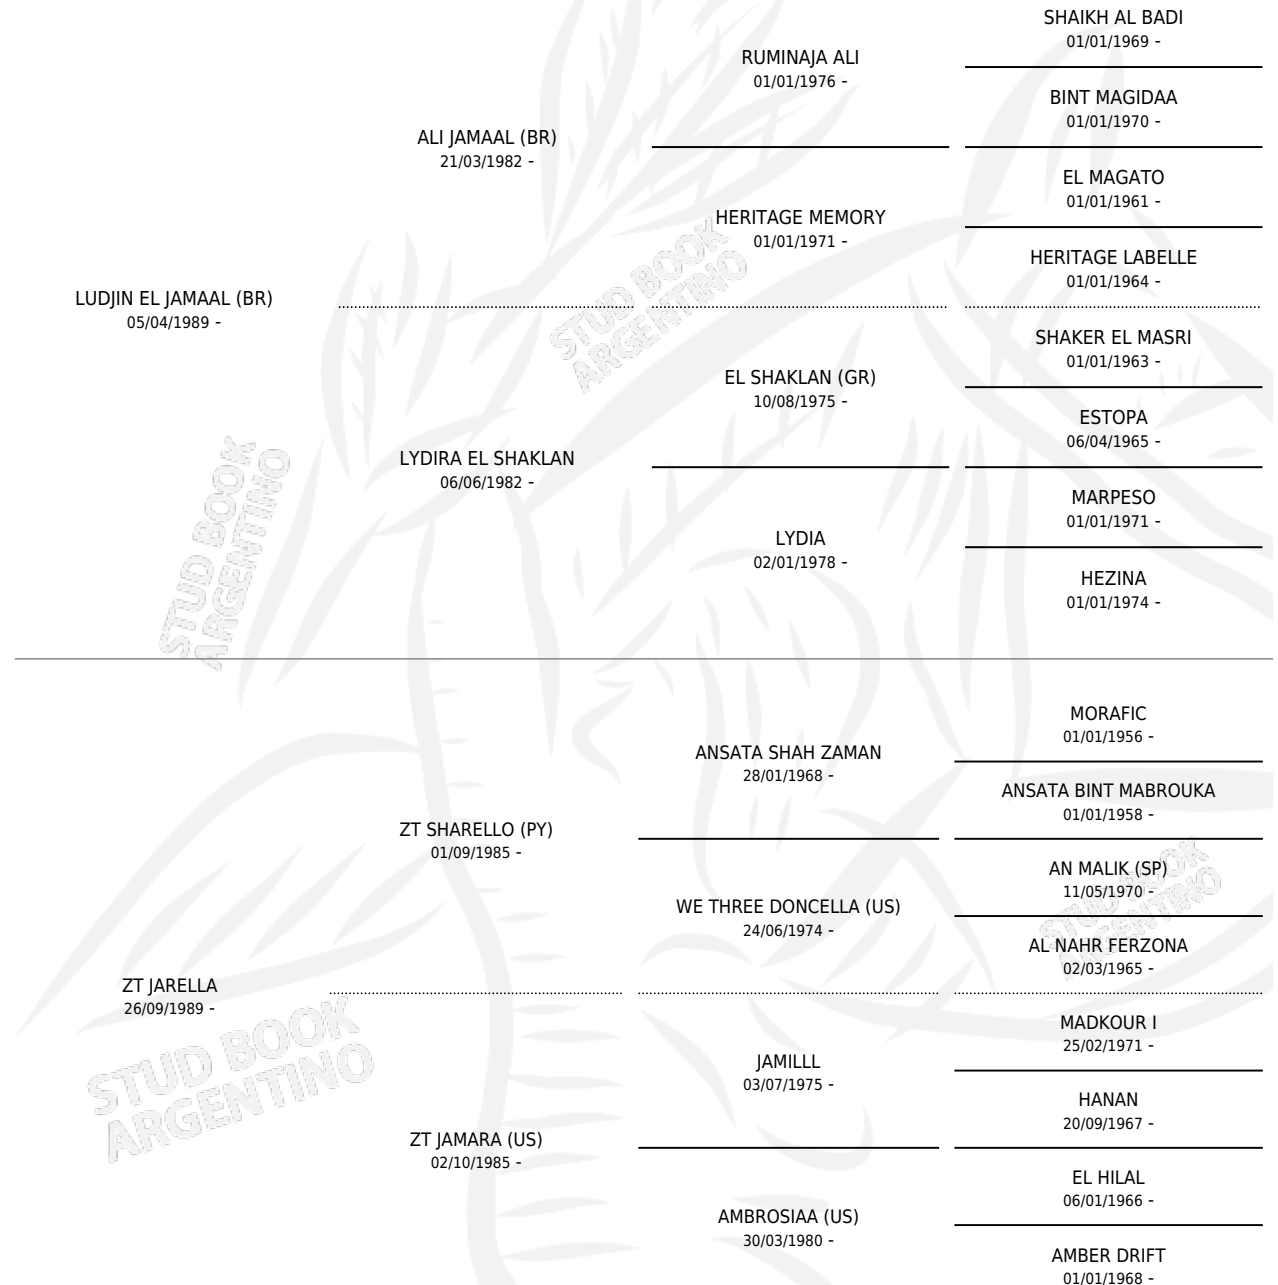

ZT LUDRELLA

por LUDJIN EL JAMAAL (BR) y ZT JARELLA por ZT SHARELLO (PY)

Argentina · Hembra · Zaino Doradillo · AP · 07/08/1993
Familia · Volumen 35

ESTADO

TIPIFICACIÓN SANGUÍNEA	✓
TIPIFICACIÓN POR ADN	X
PASAPORTE	X
IDENTIFICACIÓN POR MICROCHIP	X
REPRODUCTOR	X

Lugar de nacimiento: El Atalaya

Criador: El Atalaya

PEDIGREE

EXPORTACIÓN / IMPORTACIÓN

FECHA	MOVIMIENTO	PAÍS
18/03/1996	EXPORTADO	CHILE

ZT LUDRELLA

Datos oficiales del Stud Book Argentino

Documento generado el 12/05/2026