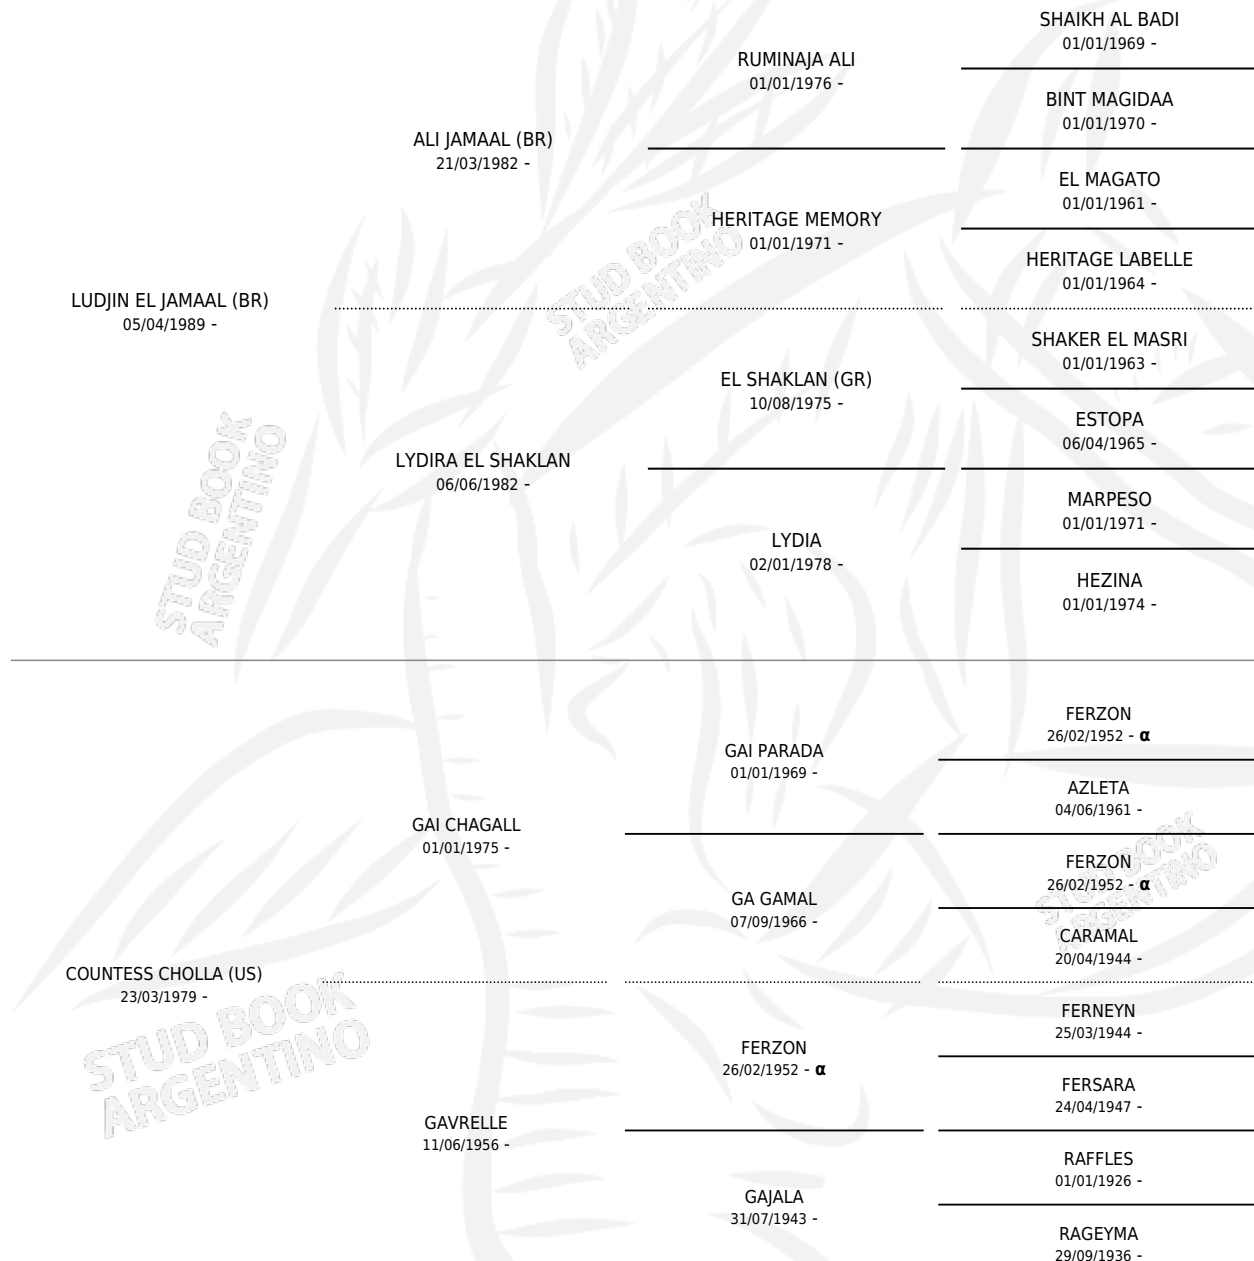

ZT LUDCHOLLA

por LUDJIN EL JAMAAL (BR) y COUNTESS CHOLLA (US)
por GAI CHAGALL

Argentina · Macho · Tordillo · AP · 07/08/1993
Familia · Volumen 35

ESTADO

TIPIFICACIÓN SANGUÍNEA	X
TIPIFICACIÓN POR ADN	X
PASAPORTE	X
IDENTIFICACIÓN POR MICROCHIP	X
REPRODUCTOR	X

Lugar de nacimiento: El Atalaya
Criador: El Atalaya

PEDIGREE

INBREEDING : α

CAMPAÑA

Solo carreras oficiales de Argentina

POR EDAD

EDAD	CC	1°	2°	3°	4°	5°	NP	CLC	CLG	CLCG1	CLGG1	IMPORTE	GANANCIA / CC
4 AÑOS	3	0	0	0	0	0	3	1	0	0	0	\$0	\$0
TOTALES	3	0	0	0	0	0	3	1	0	0	0	\$0	\$0
%		0.0%	0.0%	0.0%	0.0%	0.0%	100%	33.3%	0.0%	0.0%	0.0%		