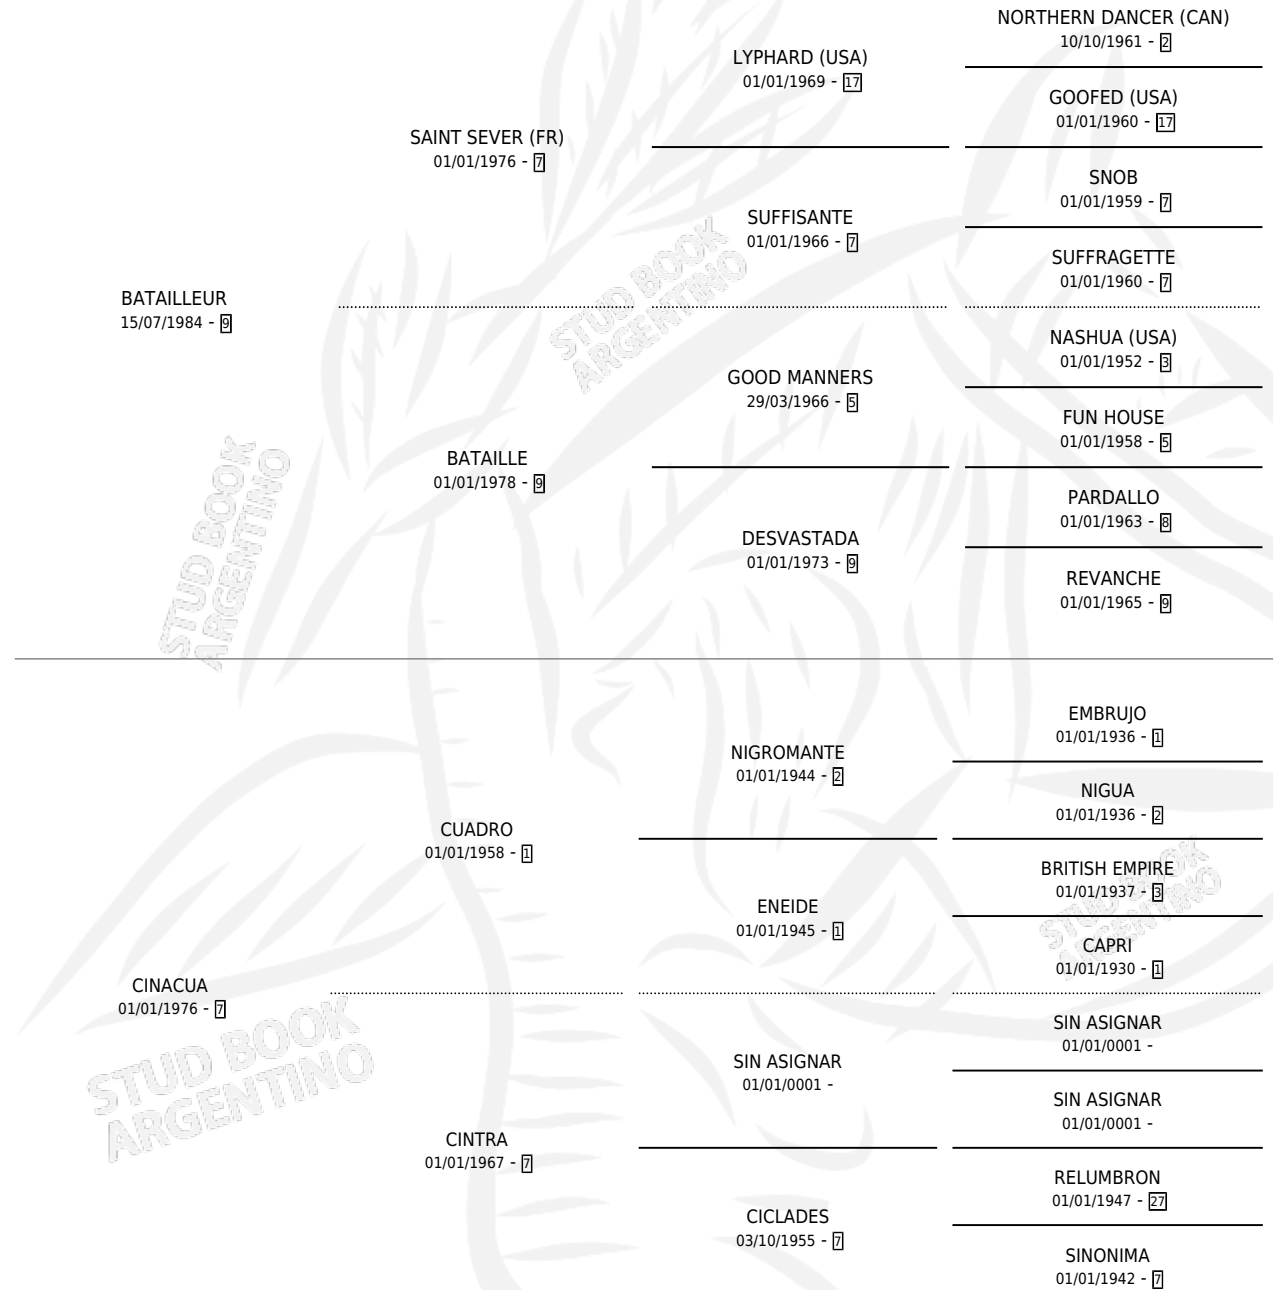

BLANCA MARIA

por BATAILLEUR y CINACUA por CUADRO

Argentina · Hembra · Alazan · SP · 28/07/1993
Familia 7 · Volumen 35

ESTADO

TIPIFICACIÓN SANGUÍNEA	X
TIPIFICACIÓN POR ADN	X
PASAPORTE	X
IDENTIFICACIÓN POR MICROCHIP	X
REPRODUCTOR	✓

Lugar de nacimiento: Chivilcoy

Criador: Sin dato

PEDIGREE

CAMPAÑA

Solo carreras oficiales de Argentina

POR EDAD

EDAD	CC	1°	2°	3°	4°	5°	NP	CLC	CLG	CLCG1	CLGG1	IMPORTE	GANANCIA / CC
3 AÑOS	1	0	0	0	0	0	1	0	0	0	0	\$0	\$0
4 AÑOS	3	0	0	0	0	0	3	0	0	0	0	\$0	\$0
5 AÑOS	2	0	0	0	0	0	2	0	0	0	0	\$0	\$0
TOTALES	6	0	0	0	0	0	6	0	0	0	0	\$0	\$0
%		0.0%	0.0%	0.0%	0.0%	0.0%	100%	0.0%	0.0%	0.0%	0.0%		