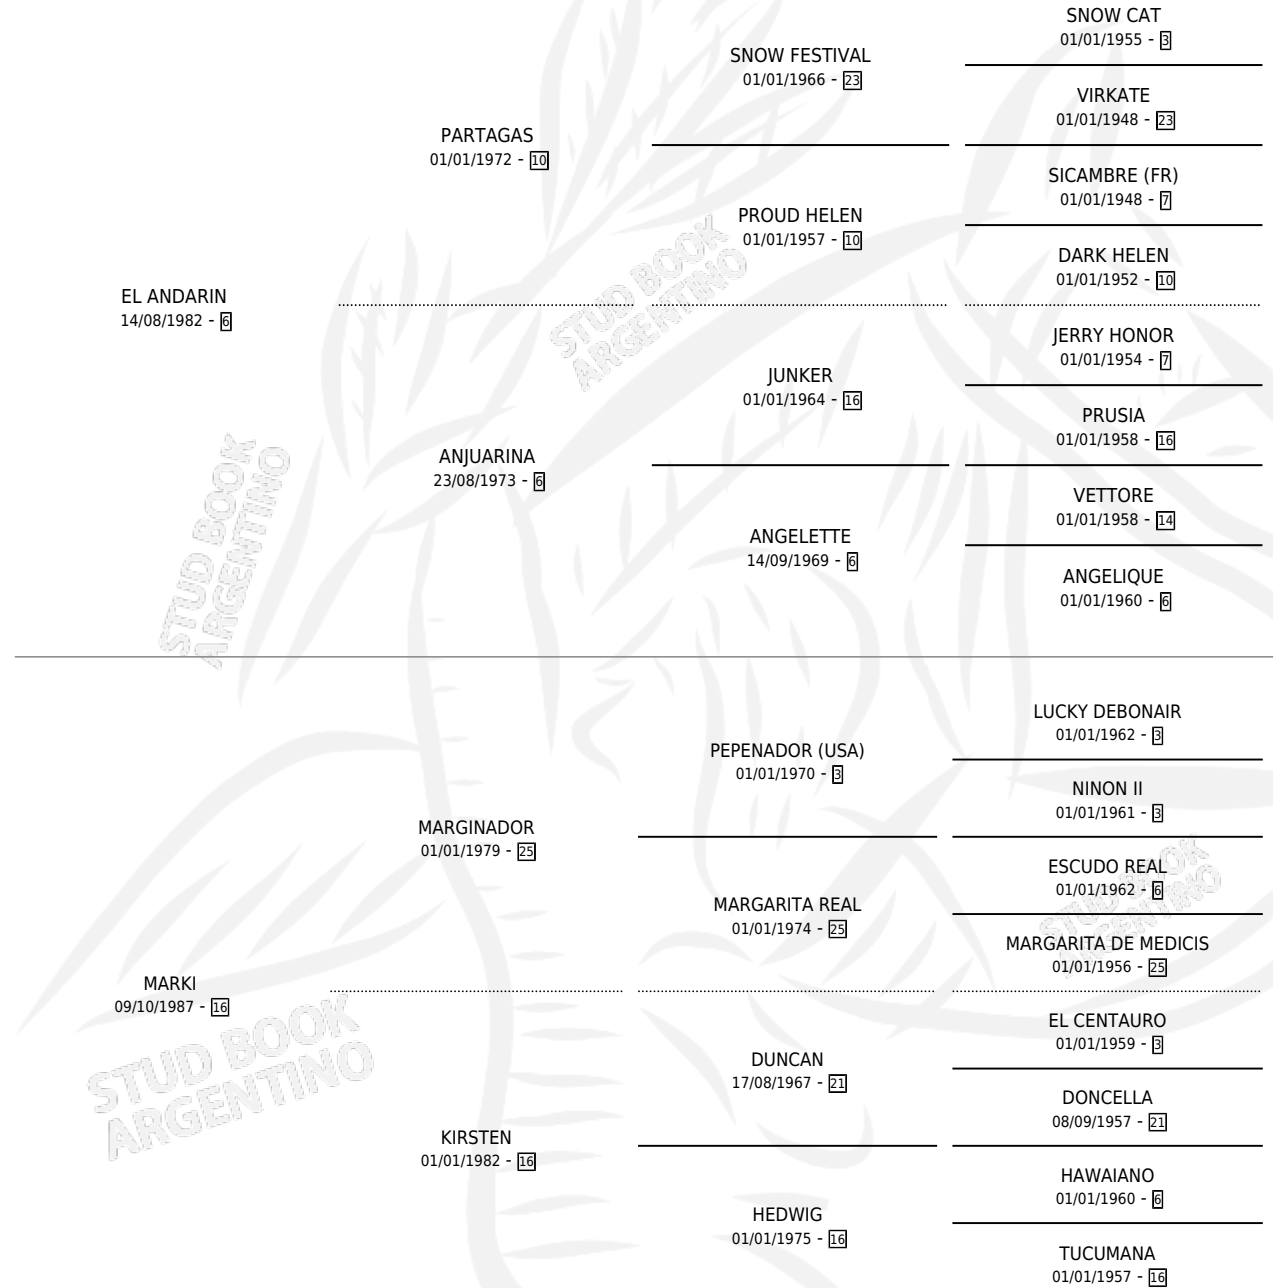

Lugar de nacimiento: Claro Del Monte

Criador: Sin dato

~

HIJOS

	MACHOS	HEMBRAS
2 NACIERON	1	1
SIN ACTUACIONES		

PEDIGREE

CAMPAÑA

Solo carreras oficiales de Argentina