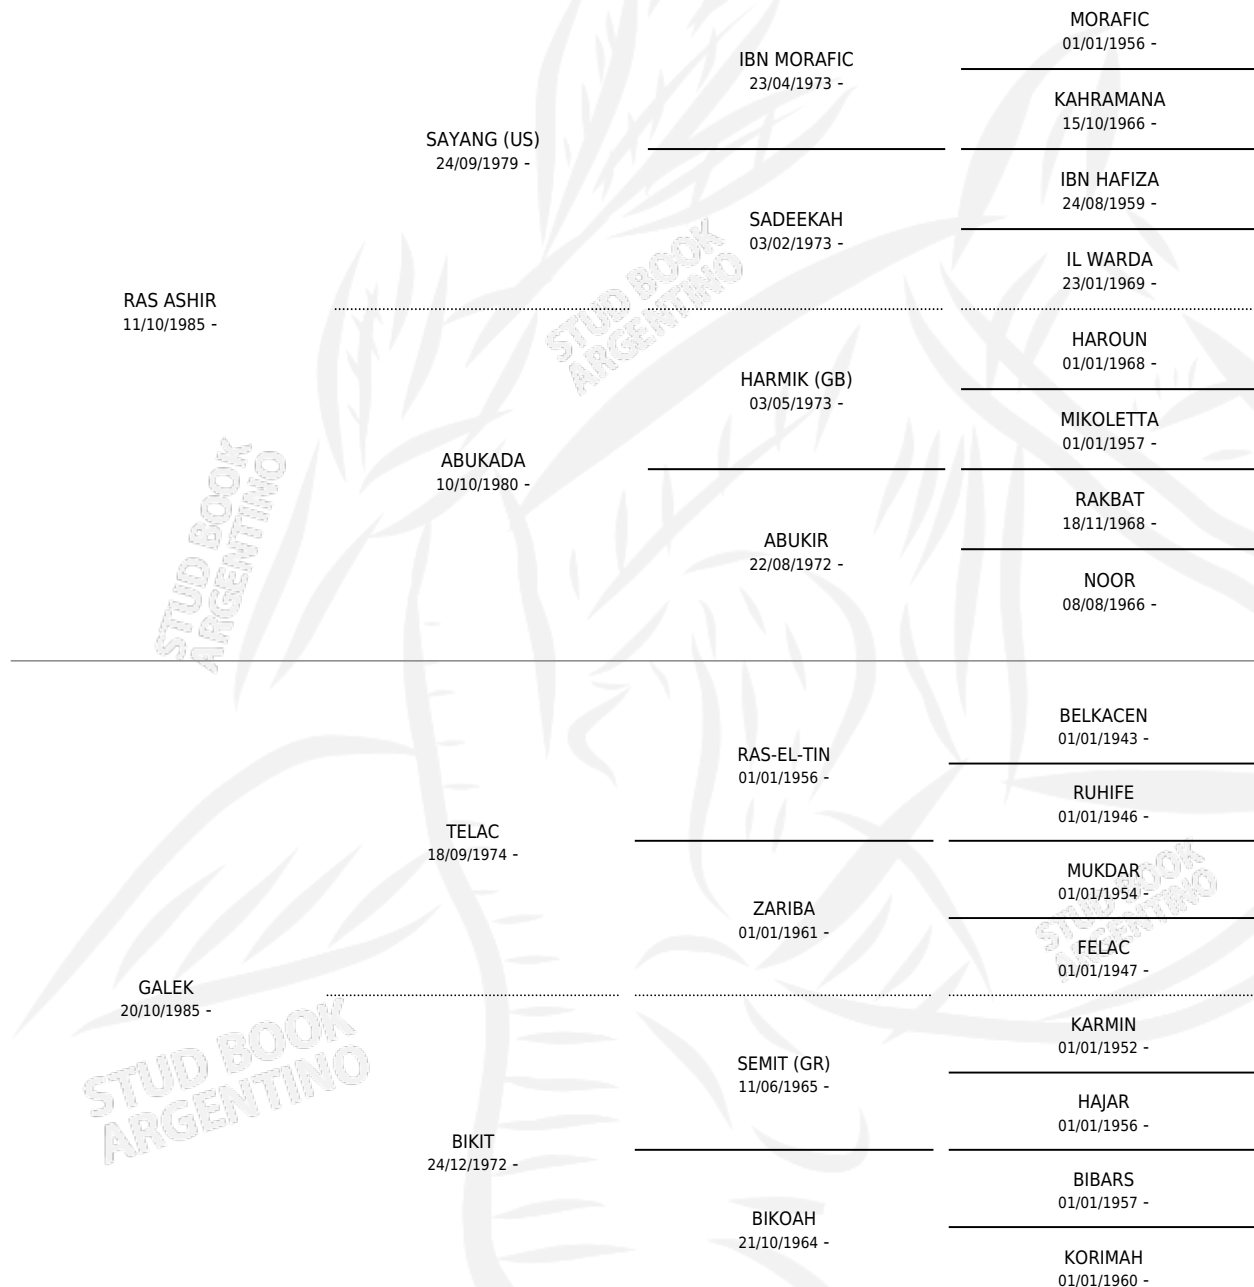

UR BAHIRA

por RAS ASHIR y GALEK por TELAC

Argentina · Hembra · Tordillo · AP · 19/08/1993
Familia · Volumen 35

ESTADO

TIPIFICACIÓN SANGUÍNEA	✓
TIPIFICACIÓN POR ADN	✓
PASAPORTE	X
IDENTIFICACIÓN POR MICROCHIP	X
REPRODUCTOR	✓

Lugar de nacimiento: Cabra Corral

Criador: Cabra Corral

~

HIJOS

	MACHOS	HEMBRAS
3 NACIERON	1	2
SIN ACTUACIONES		

PEDIGREE

**S**mientos **3** / Efectividad **37.50%**

PADRILLO	PRODUCTO	CRIADOR	1ER SERVICIO	ÚLTIMO SERVICIO
LC CASPIO	∅		12/11/2016	14/11/2016
UR BAHIRA	∅		18/10/2015	21/10/2015
Datos oficiales del Stud Book Argentino			05/12/2014	09/12/2014
LC CASPIO	∅		21/11/2012	23/11/2012
LC CASPIO	UR DABBAH (M T, 23/10/2012)	CABRA CORRAL	27/09/2011	27/10/2011
LC CASPIO	∅		12/11/2010	28/11/2010
LC CASPIO	UR BAALUKA (H Z, 29/10/2010)	CABRA CORRAL	14/10/2009	07/11/2009
EL SAIR	UR IQAB (H T, 06/11/1998) •MURIÓ EL 29/12/1998•	CABRA CORRAL	28/11/1997	07/12/1997