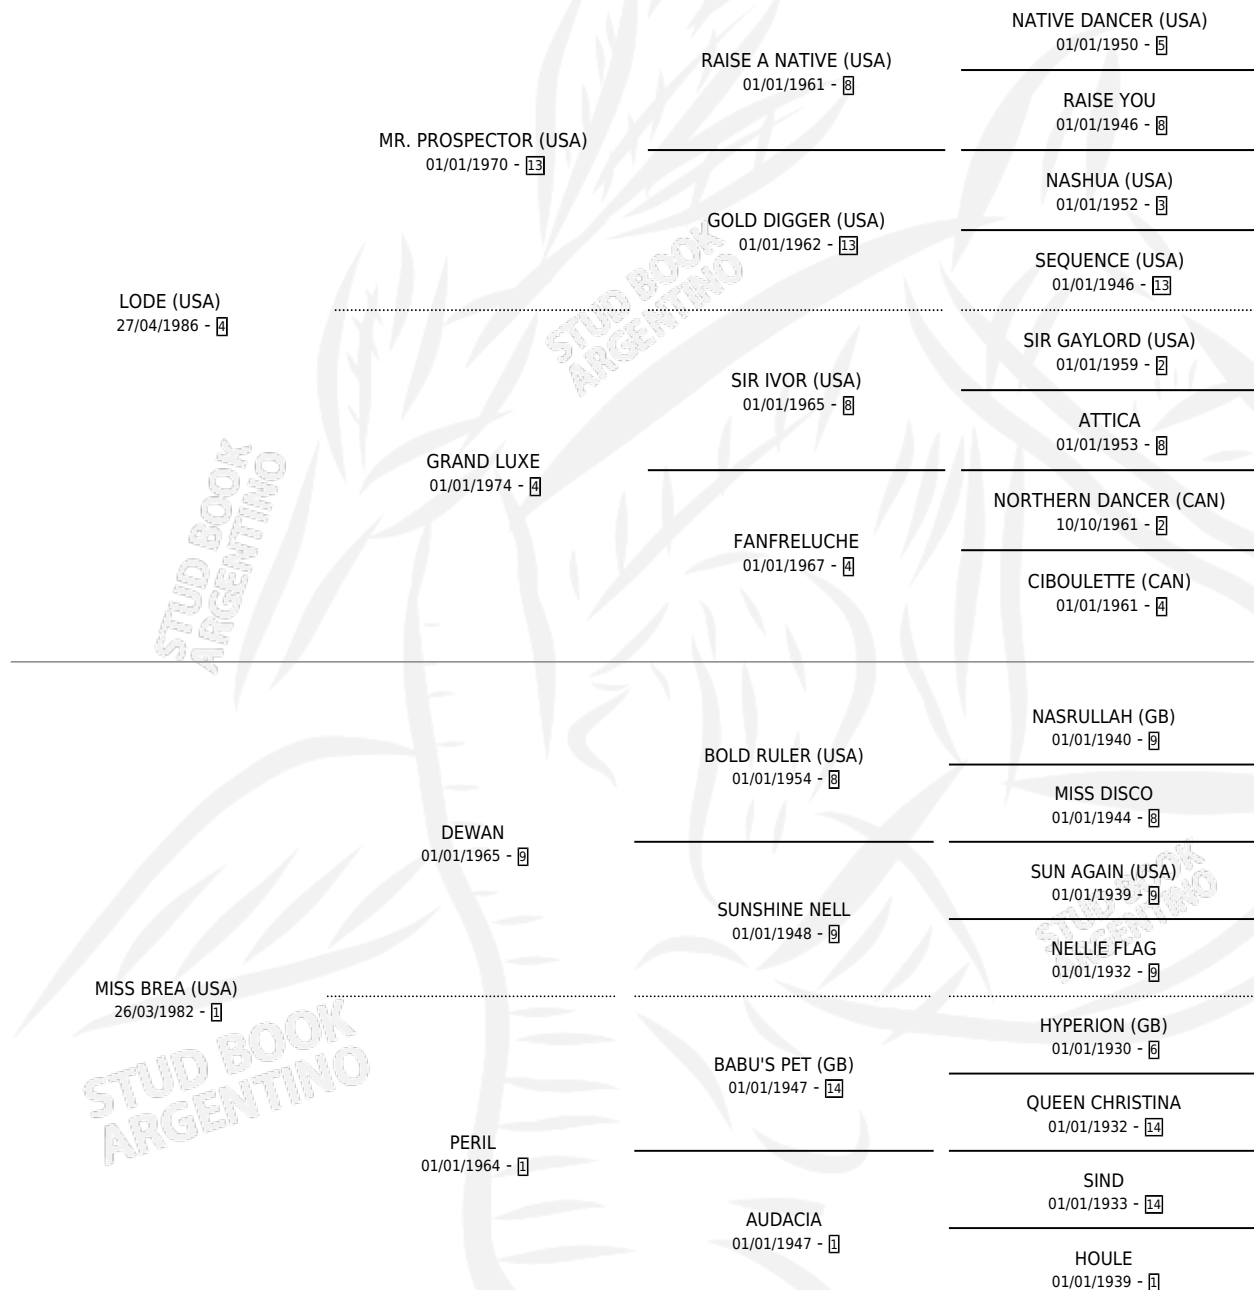

MISSONI

por **LODE (USA)** y **MISS BREA (USA)** por **DEWAN**

Argentina · Macho · Zaino Colorado · SP · 02/08/1993
Familia 1-o · Volumen 35

ESTADO

TIPIFICACIÓN SANGUÍNEA	✓
TIPIFICACIÓN POR ADN	✓
PASAPORTE	X
IDENTIFICACIÓN POR MICROCHIP	X
REPRODUCTOR	✓

Lugar de nacimiento: Santa Maria De Araras

Criador: Santa Maria De Araras

~

HIJOS

	MACHOS	HEMBRAS
111 NACIERON	56	55
38 CORRIERON	23	15
24 GANARON	15	9
0 GANADORES CL	0 GANADORES GR	0 GANADORES G1

PEDIGREE

CAMPAÑA

Solo carreras oficiales de Argentina

POR EDAD

EDAD	CC	1°	2°	3°	4°	5°	NP	CLC	CLG	CLCG1	CLGG1	IMPORTE	GANANCIA / CC
2 AÑOS	5	1	1	1	0	1	1	4	1	3	0	\$38,250	\$7,650
TOTALES	5	1	1	1	0	1	1	4	1	3	0	\$38,250	\$7,650
%		20.0%	20.0%	20.0%	0.0%	20.0%	20.0%	80.0%	25.0%	75.0%	0.0%		