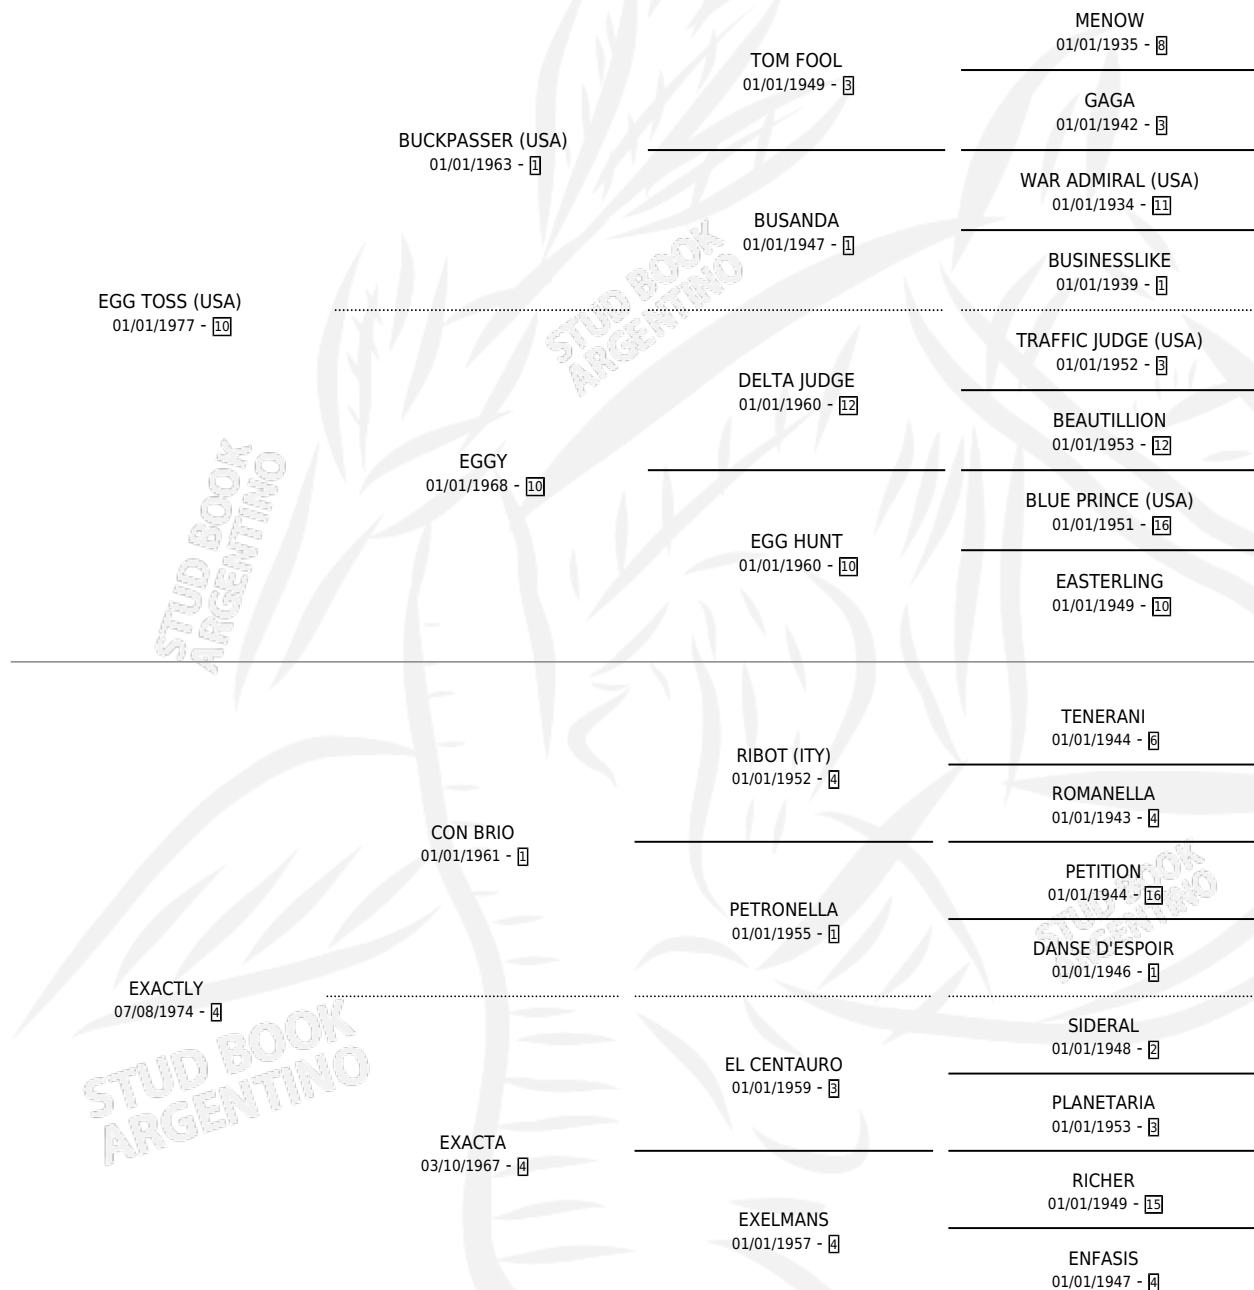

ALINEADA TOSS

por EGG TOSS (USA) y EXACTLY por CON BRIO

Argentina · Hembra · Alazan Tostado · SP · 16/08/1993
Familia 4-k · Volumen 35

ESTADO

TIPIFICACIÓN SANGUÍNEA	✓
TIPIFICACIÓN POR ADN	✓
PASAPORTE	X
IDENTIFICACIÓN POR MICROCHIP	X
REPRODUCTOR	✓

Lugar de nacimiento: La Biznaga

Criador: La Biznaga

~

HIJOS

	MACHOS	HEMBRAS
12 NACIERON	6	6
10 CORRIERON	5	5
7 GANARON	4	3
0 GANADORES CL	0 GANADORES GR	0 GANADORES G1

PEDIGREE