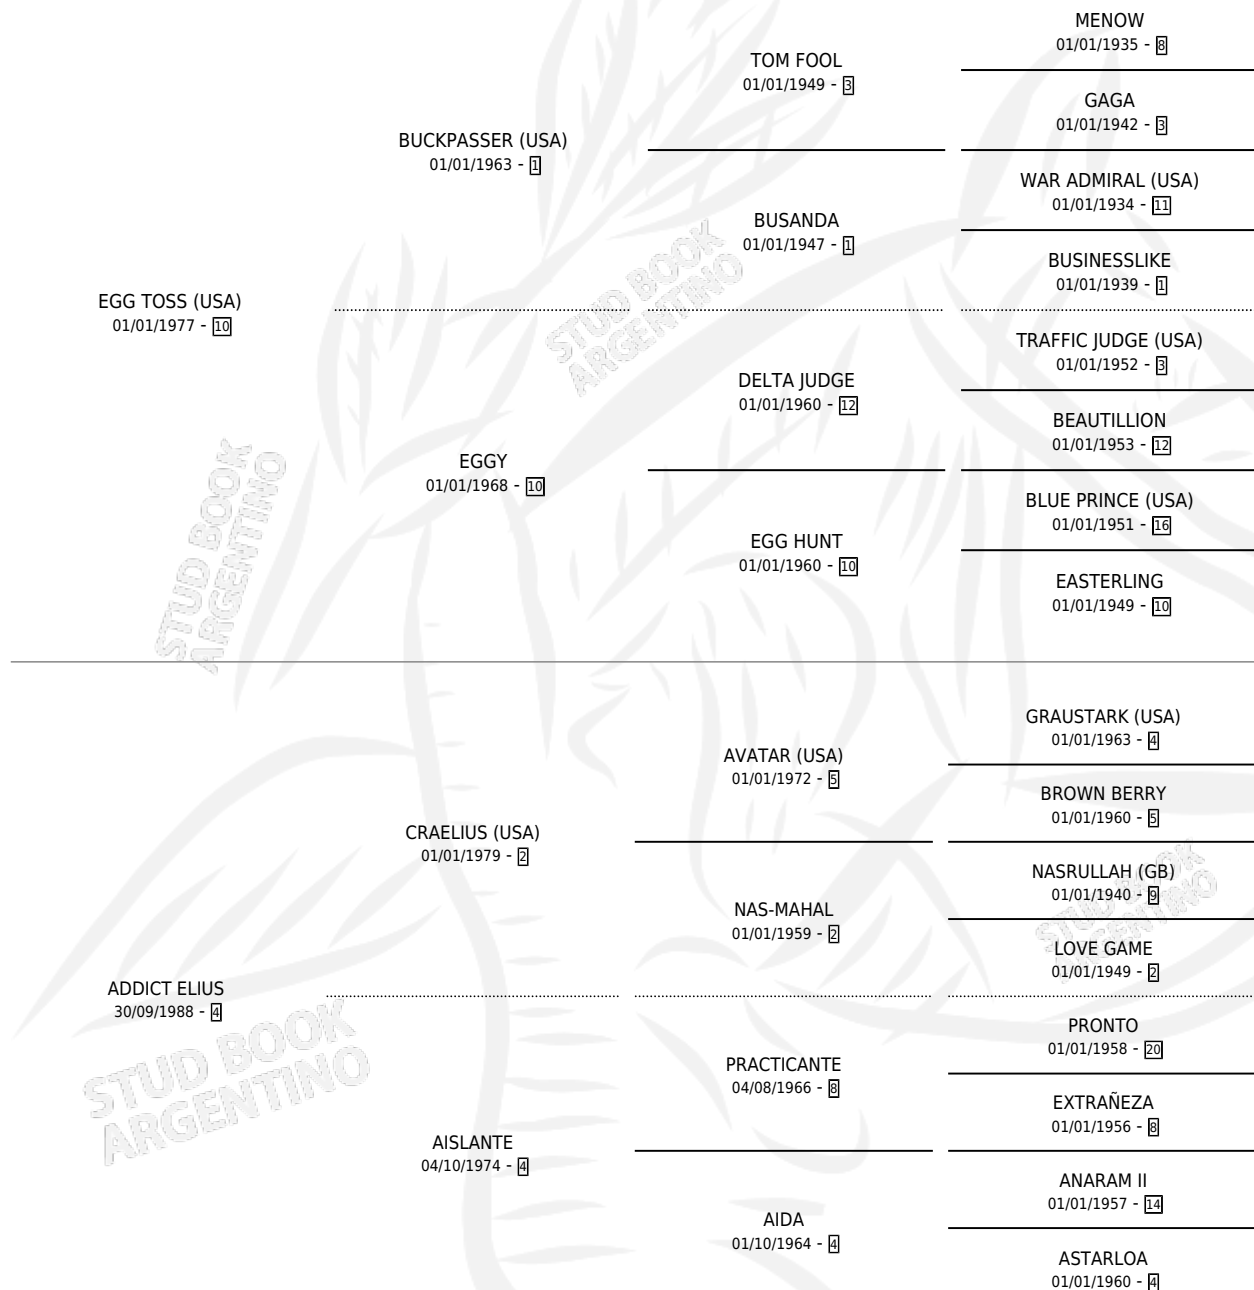

ANSIOSA TOSS

por EGG TOSS (USA) y ADDICT ELIUS por CRAELIUS (USA)

Argentina · Hembra · Zaino · SP · 18/08/1993
Familia 4-b · Volumen 35

ESTADO

TIPIFICACIÓN SANGUÍNEA	✓
TIPIFICACIÓN POR ADN	✓
PASAPORTE	X
IDENTIFICACIÓN POR MICROCHIP	X
REPRODUCTOR	✓

Lugar de nacimiento: La Biznaga
Criador: La Biznaga

~

HIJOS

	MACHOS	HEMBRAS
9 NACIERON	7	2
4 CORRIERON	2	2
3 GANARON	1	2

0	0	0
GANADORES CL	GANADORES GR	GANADORES G1

PEDIGREE

S

cimientos 9 / Efectividad 64.29%

PADRILLO	PRODUCTO	CRIADOR	1ER SERVICIO	ÚLTIMO SERVICIO
HOLLIN	∅		03/09/2009	03/09/2009
ANSIOSA TOSS	∅		20/12/2008	20/12/2008
HOLLIN	PAYAOL (M Z, 19/10/2008)	SIN DATO	09/11/2007	09/11/2007
HOLLIN	PAYAYIYA (H A, 24/08/2007) •MURIÓ EL 03/12/2012•	SIN DATO	21/09/2006	21/09/2006
PACIFIC EASTERN (USA) studbook.org.ar	PAYAE (M ZT, 22/08/2006) •MURIÓ EL 20/09/2007•	SIN DATO	11/09/2005	13/09/2005
MAD CHAMP	∅		14/09/2004	18/09/2004
RESPLANDOR	∅		14/09/2004	18/09/2004
DISTINCT REALITY (USA)	PAYAREALITY (M Z, 14/07/2004) •MURIÓ EL 08/08/2004•	SIN DATO	06/08/2003	06/08/2003
MISSIONARY (USA)	∅		30/09/2002	30/09/2002
DISTINCT REALITY (USA)	EL ANDARIEGO (M A, 15/09/2002) •MURIÓ EL 01/12/2002•	LAS CAMELIAS	13/10/2001	13/10/2001
DJINN (USA)	ASPIRANTE (M A, 03/10/2001) •MURIÓ EL 05/12/2001•	LAS CAMELIAS	02/11/2000	02/11/2000
DISTINCT REALITY (USA)	ABOCADA (H Z, 24/10/2000) •MURIÓ EL 20/06/2011•	LAS CAMELIAS	15/08/1999	19/11/1999
BROWN ARC (USA)	∅		10/11/1998	10/11/1998
GREENJINSKY (USA)	DALIMIX (M Z, 25/10/1998) •MURIÓ EL 17/11/1998•	LAS CAMELIAS	09/09/1997	24/11/1997
MONTREAL MARTY (USA)	CLARINETE (M AT, 20/08/1997)	LAS CAMELIAS	25/09/1996	27/09/1996