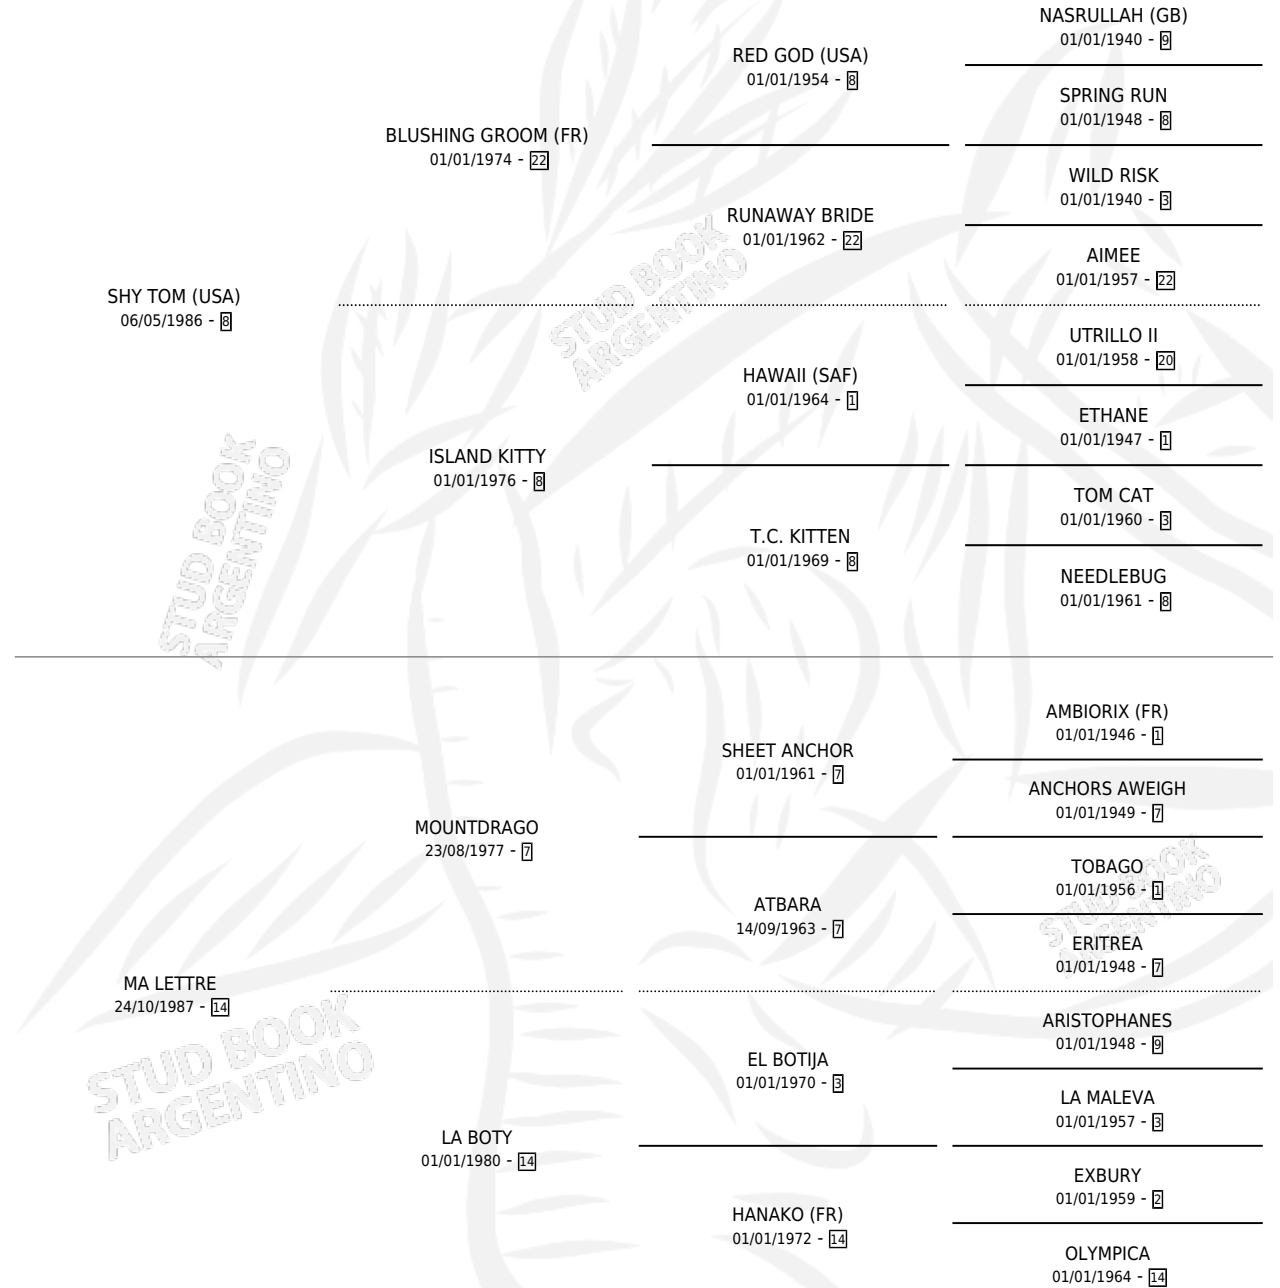

Lugar de nacimiento: La Biznaga

Criador: La Biznaga

~

HIJOS

	MACHOS	HEMBRAS
8 NACIERON	3	5
7 CORRIERON	3	4
6 GANARON	3	3
0 GANADORES CL	0 GANADORES GR	0 GANADORES G1

PEDIGREE

CAMPAÑA

Solo carreras oficiales de Argentina