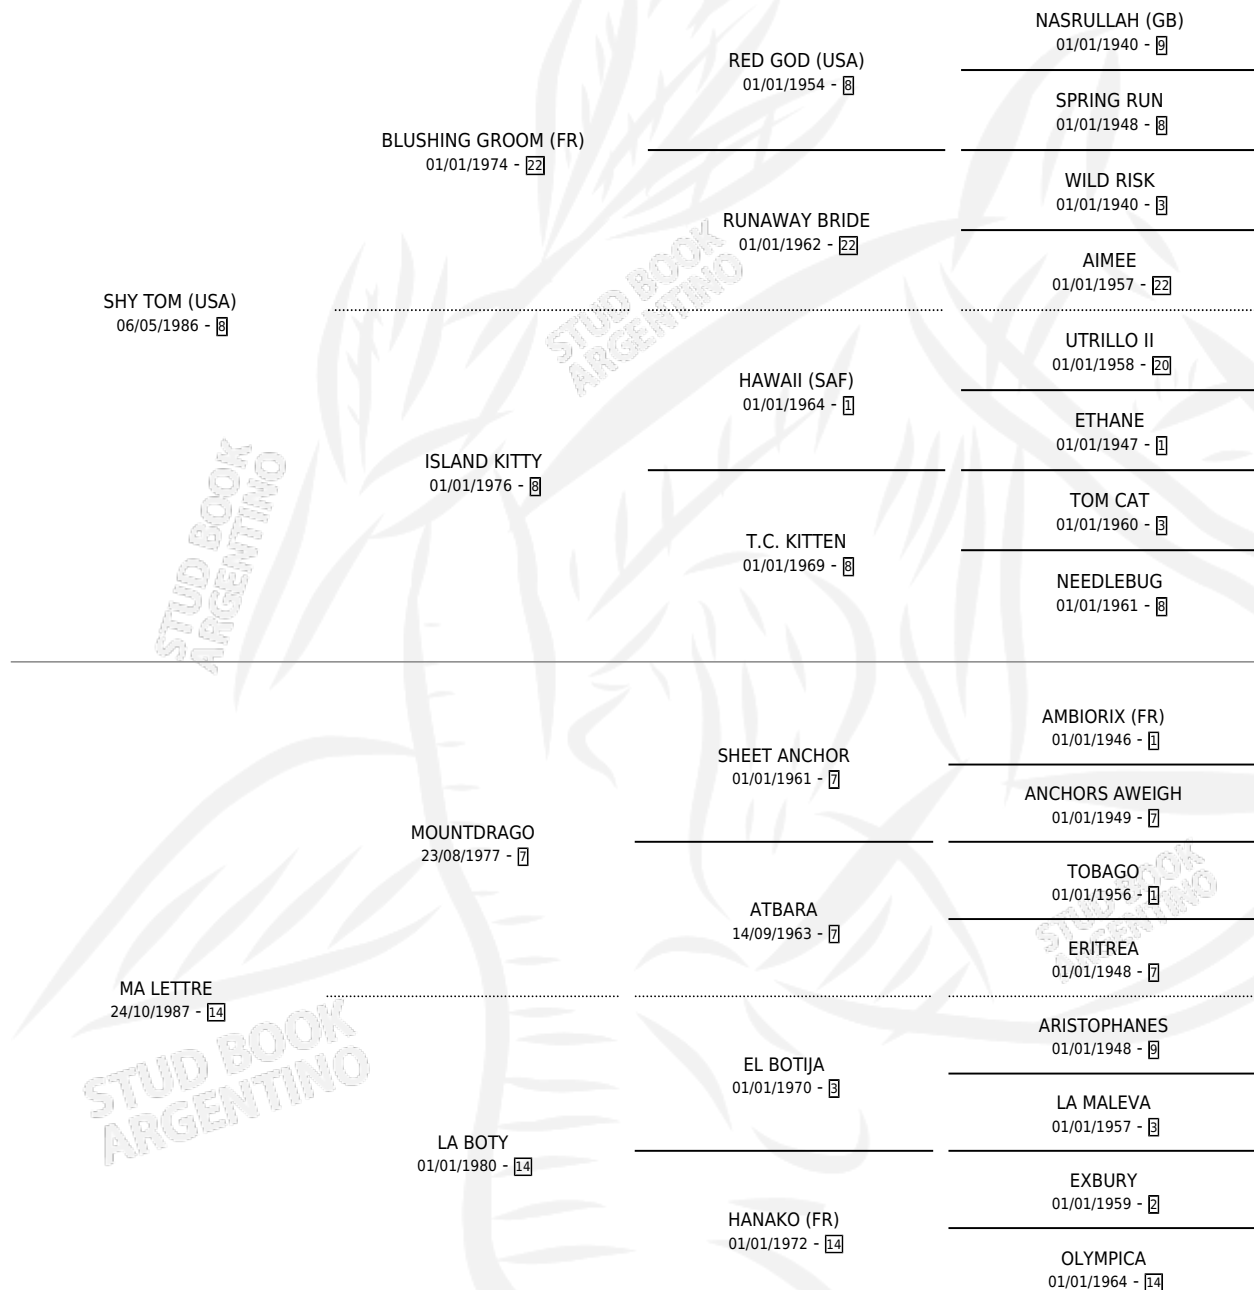

Lugar de nacimiento: La Biznaga

Criador: La Biznaga

~

HIJOS

	MACHOS	HEMBRAS
8 NACIERON	3	5
7 CORRIERON	3	4
6 GANARON	3	3
0 GANADORES CL	0 GANADORES GR	0 GANADORES G1

PEDIGREE

CAMPAÑA

Solo carreras oficiales de Argentina