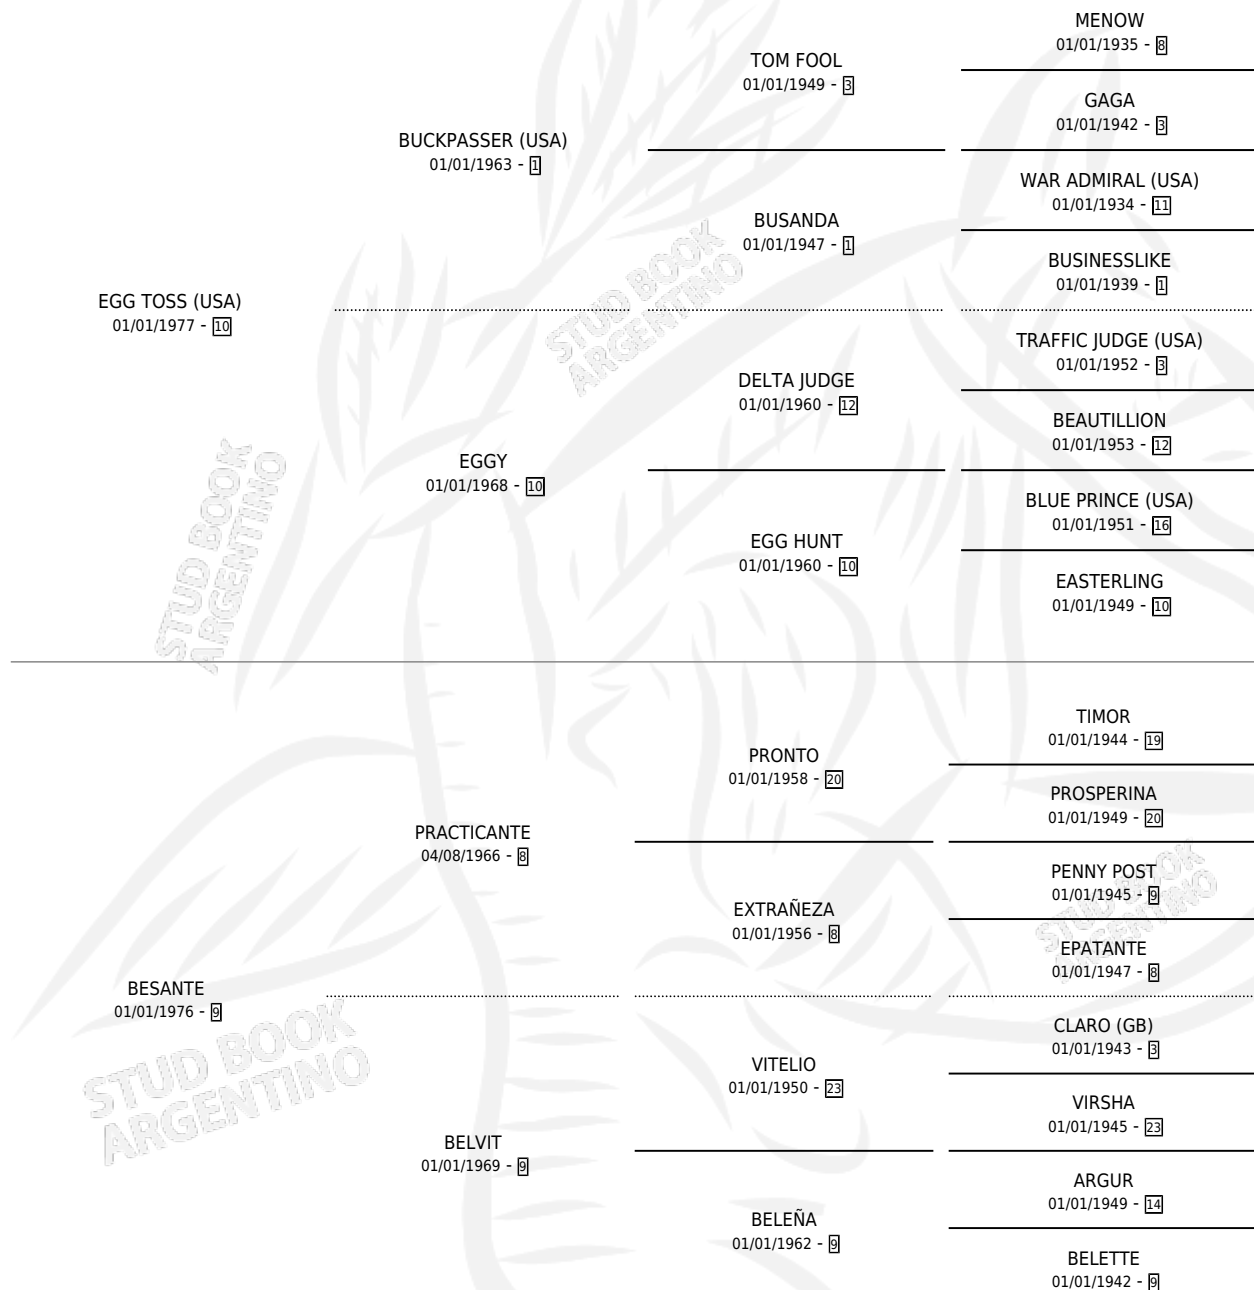

BESADORA TOSS

por EGG TOSS (USA) y BESANTE por PRACTICANTE

Argentina · Hembra · Zaino · SP · 15/08/1993
Familia 9-g · Volumen 35

ESTADO

TIPIFICACIÓN SANGUÍNEA	✓
TIPIFICACIÓN POR ADN	✓
PASAPORTE	X
IDENTIFICACIÓN POR MICROCHIP	X
REPRODUCTOR	✓

Lugar de nacimiento: La Biznaga

Criador: La Biznaga

~

HIJOS

	MACHOS	HEMBRAS
11 NACIERON	6	5
8 CORRIERON	4	4
5 GANARON	2	3
2 GANADORES CL	2 GANADORES GR	0 GANADORES G1

PEDIGREE

S

cimientos 11 / Efectividad 78.57%

PADRILLO	PRODUCTO	CRIADOR	1ER SERVICIO	ÚLTIMO SERVICIO
INCLUDE (USA)	∅		17/09/2009	26/11/2009
BESADORA TOSS				
SOUTHERN HALO (USA)	SOUTH BERK (H Z, 14/08/2009)	LA BIZNAGA	30/08/2008	30/08/2008
SOUTHERN HALO (USA)	∅		16/11/2007	21/11/2007
SOUTHERN HALO (USA)	SOUTH BESUCON (M AT, 13/10/2007)	LA BIZNAGA	26/10/2006	26/10/2006
BERNSTEIN (USA)	STORMY BEAM (H Z, 28/09/2006)	LA BIZNAGA	04/10/2005	26/10/2005
HIDDEN PRIZE (USA)	BENNY PRIZE (M A, 05/09/2005)	LA BIZNAGA	13/10/2004	13/10/2004
HIDDEN PRIZE (USA)	BEMOL PRIZE (M Z, 20/09/2004) •MURIÓ EL 03/04/2005•	LA BIZNAGA	26/10/2003	26/10/2003
SOUTHERN HALO (USA)	SOUTH NECKING (H Z, 28/09/2003)	LA BIZNAGA	23/10/2002	23/10/2002
SHY TOM (USA)	BESO TOM (M A, 05/09/2002)	LA BIZNAGA	22/08/2001	04/10/2001
ROAR (USA)	SAINT MICHAEL (M Z, 02/07/2001)	LA BIZNAGA	12/08/2000	12/08/2000
SHY TOM (USA)	BOCON TOM (M Z, 01/07/2000)	LA BIZNAGA	07/08/1999	07/08/1999
SHY TOM (USA)	SHY BESALA (H AT, 07/07/1999) •MURIÓ EL 20/01/2025•	LA BIZNAGA	09/08/1998	09/08/1998
SHY TOM (USA)	∅		11/08/1997	11/08/1997
MAT-BOY	BESAD GIRL (H A, 06/07/1997) •MURIÓ EL 04/03/2013•	LA BIZNAGA	06/08/1996	06/08/1996