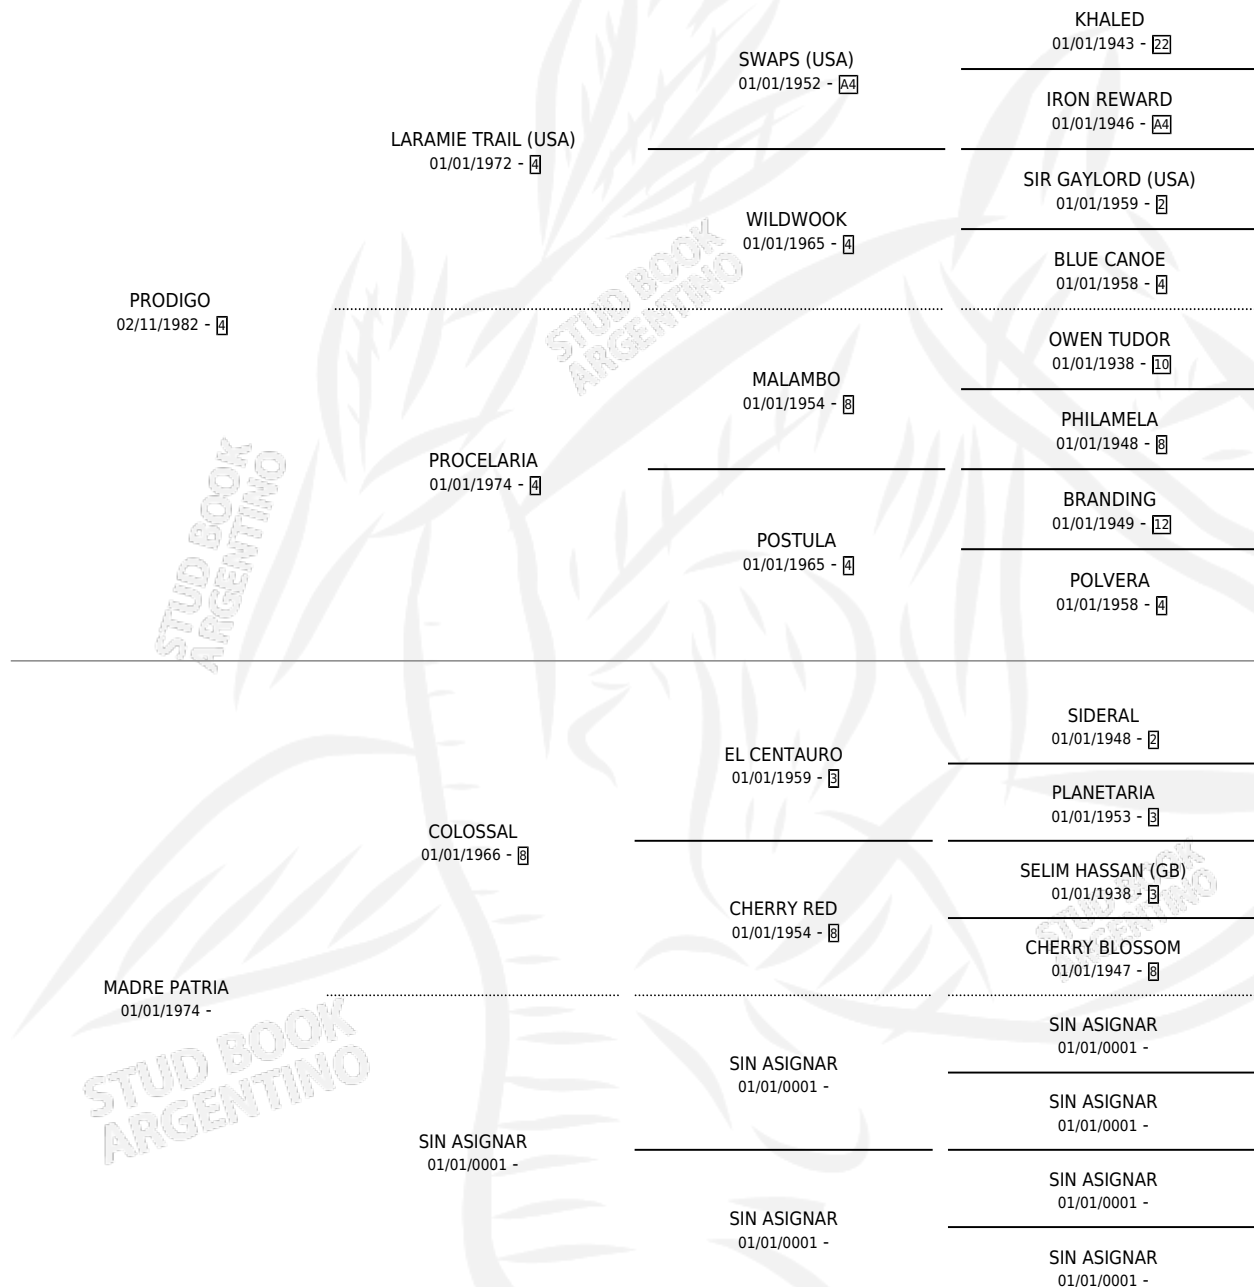

ECLIPSE MAD

por **PRODIGO** y **MADRE PATRIA** por **COLOSSAL**

Argentina · Macho · Zaino · SP · 12/08/1993
Familia · Volumen 35

ESTADO

TIPIFICACIÓN SANGUÍNEA	X
TIPIFICACIÓN POR ADN	X
PASAPORTE	X
IDENTIFICACIÓN POR MICROCHIP	X
REPRODUCTOR	X

Lugar de nacimiento: San Isidro

Criador: Sin dato

PEDIGREE

ECLIPSE MAD

Datos oficiales del Stud Book Argentino

Documento generado el 24/04/2026

studbook.org.ar