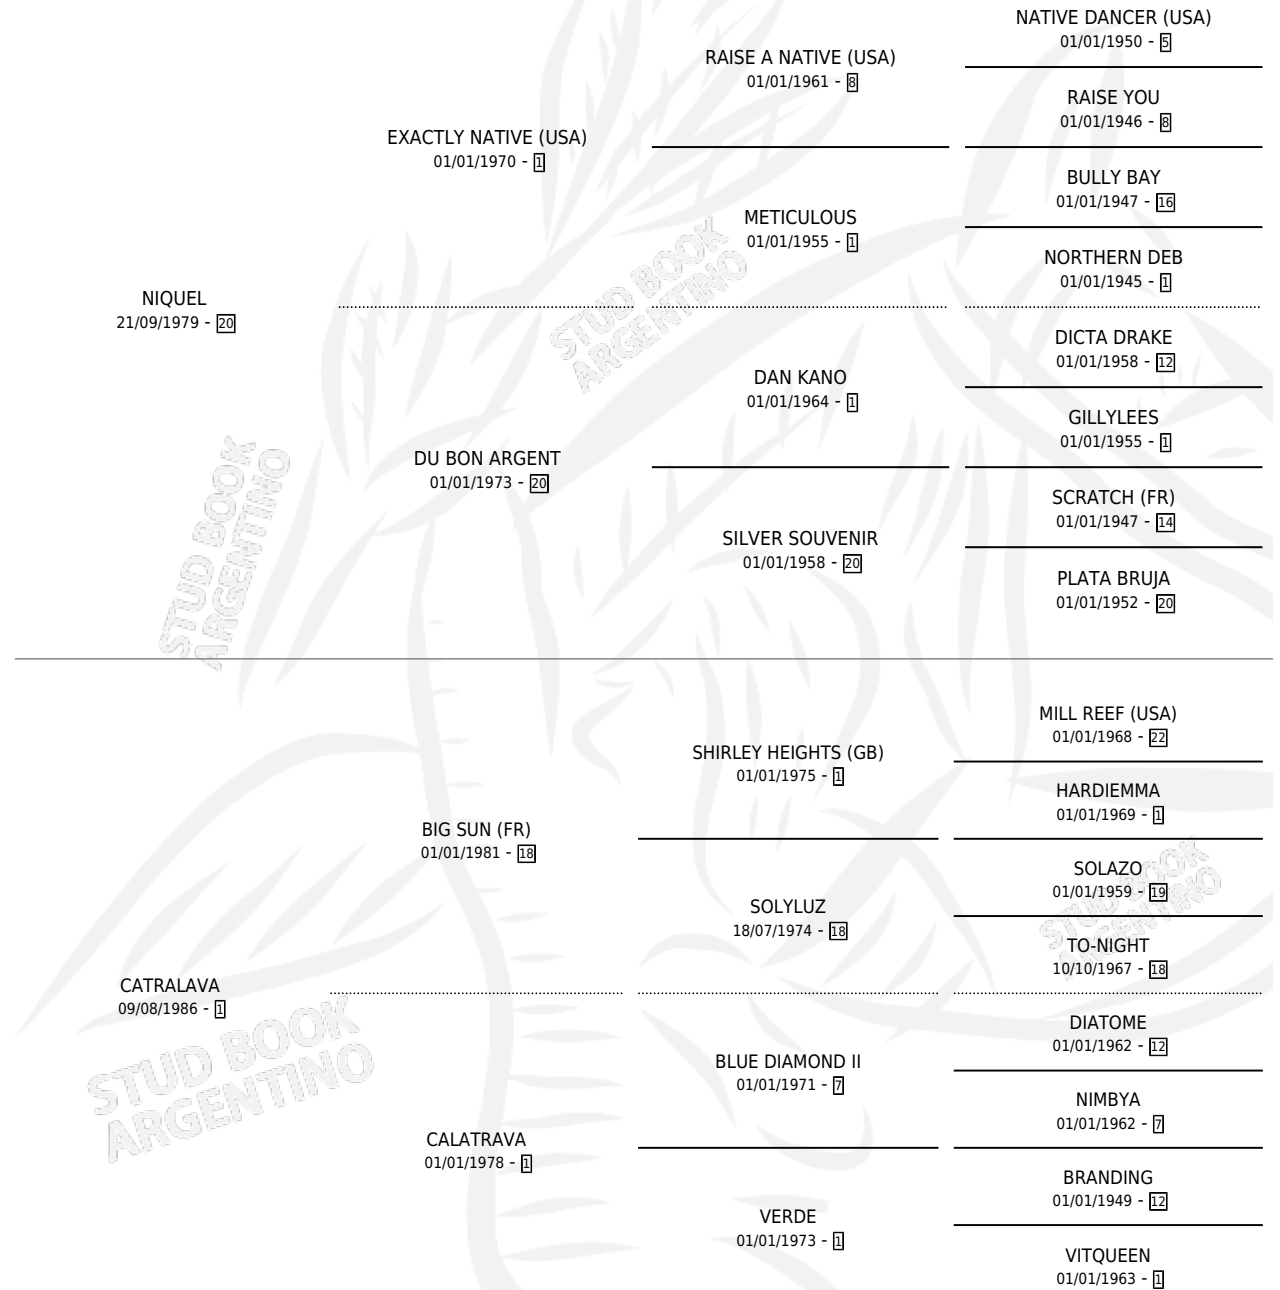

NIQUELAVA

por NIQUEL y CATRALAVA por BIG SUN (FR)

Argentina · Hembra · Alazan · SP · 23/08/1993
Familia 1-e · Volumen 35

ESTADO

TIPIFICACIÓN SANGUÍNEA	✓
TIPIFICACIÓN POR ADN	X
PASAPORTE	X
IDENTIFICACIÓN POR MICROCHIP	X
REPRODUCTOR	X

Lugar de nacimiento: Cumeneyen

Criador: Cumeneyen

PEDIGREE