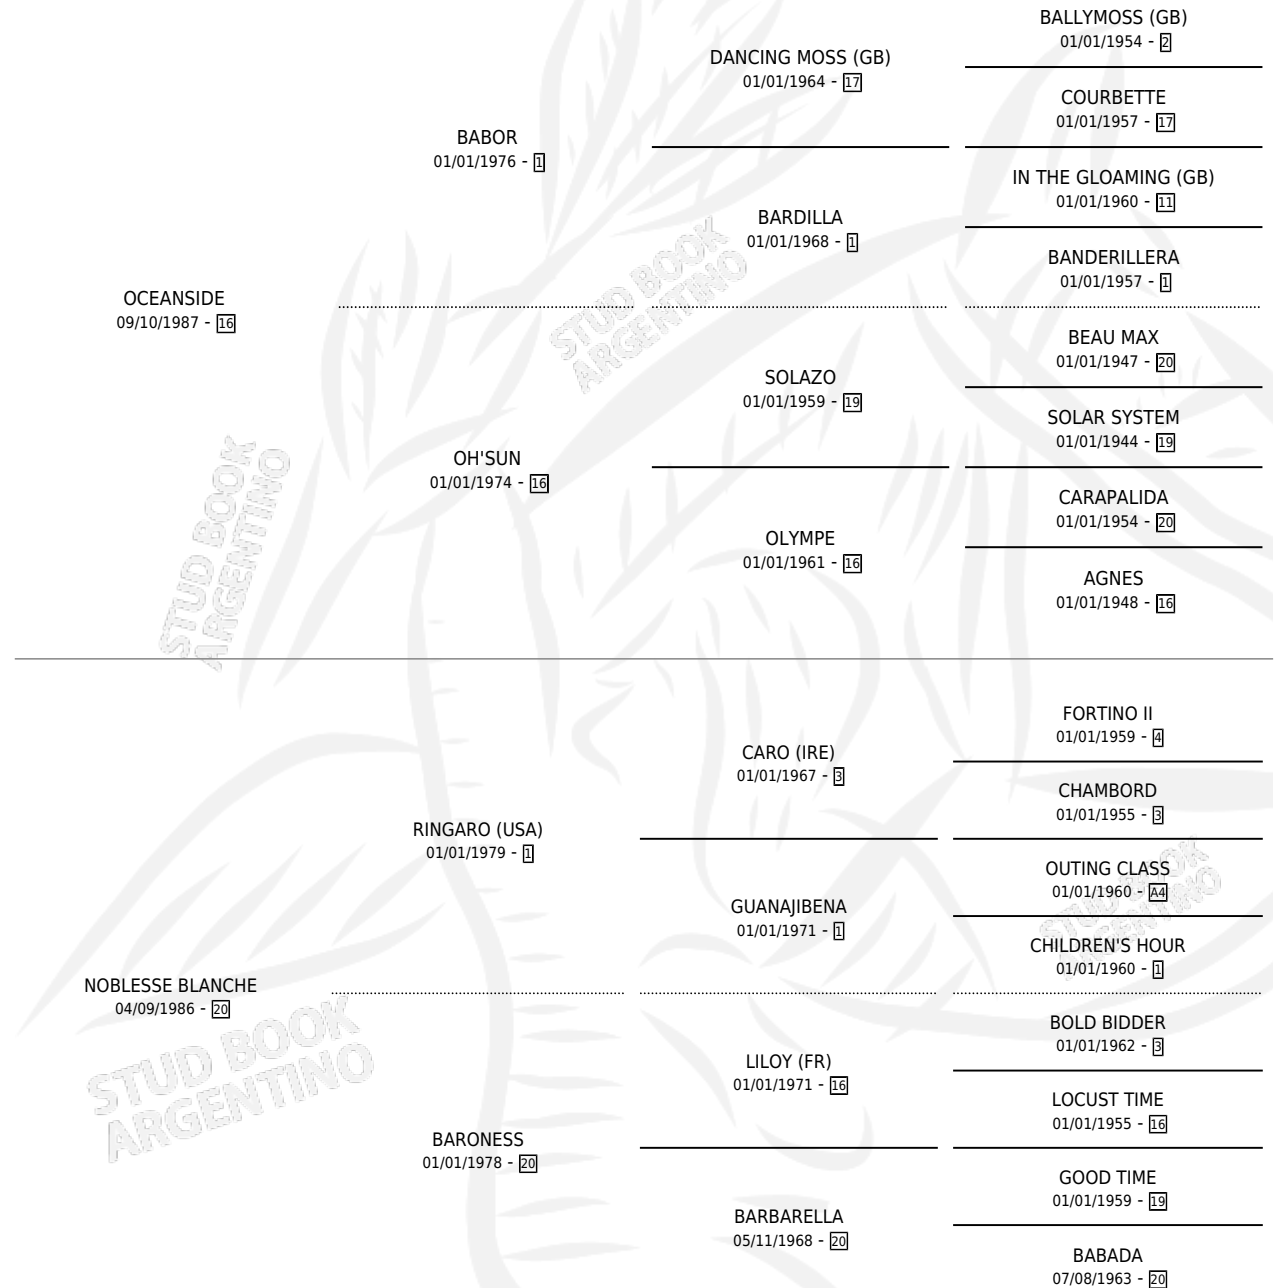

CHICLIN

por OCEANSIDE y NOBLESSE BLANCHE por RINGARO (USA)

Argentina · Macho · Tordillo · SP · 23/08/1993
Familia 20 · Volumen 35

ESTADO

TIPIFICACIÓN SANGUÍNEA	X
TIPIFICACIÓN POR ADN	X
PASAPORTE	X
IDENTIFICACIÓN POR MICROCHIP	X
REPRODUCTOR	X

Lugar de nacimiento: San Pablo
Criador: Sin dato

PEDIGREE

CAMPAÑA

Solo carreras oficiales de Argentina

POR EDAD

EDAD	CC	1°	2°	3°	4°	5°	NP	CLC	CLG	CLCG1	CLGG1	IMPORTE	GANANCIA / CC
3 AÑOS	1	0	0	0	0	0	1	0	0	0	0	\$0	\$0
4 AÑOS	4	2	0	1	1	0	0	0	0	0	0	\$12,274	\$3,069
TOTALES	5	2	0	1	1	0	1	0	0	0	0	\$12,274	\$2,455
%		40.0%	0.0%	20.0%	20.0%	0.0%	20.0%	0.0%	0.0%	0.0%	0.0%		

Ganador de 2 carreras en San Isidro - \$12,274, a los 4 años.

POR DISTANCIA

HIPODROMO	CC	1°	2°	3°	4°	5°	NP	CLC	CLG	CLCG1	CLGG1	IMPORTE
SAN ISIDRO	4	2	0	1	1	0	0	0	0	0	0	\$12,274
1600 MTS	3	2	0	0	1	0	0	0	0	0	0	\$11,530
1800 MTS	1	0	0	1	0	0	0	0	0	0	0	\$744
PALERMO	1	0	0	0	0	0	1	0	0	0	0	\$0
1400 MTS	1	0	0	0	0	0	1	0	0	0	0	\$0