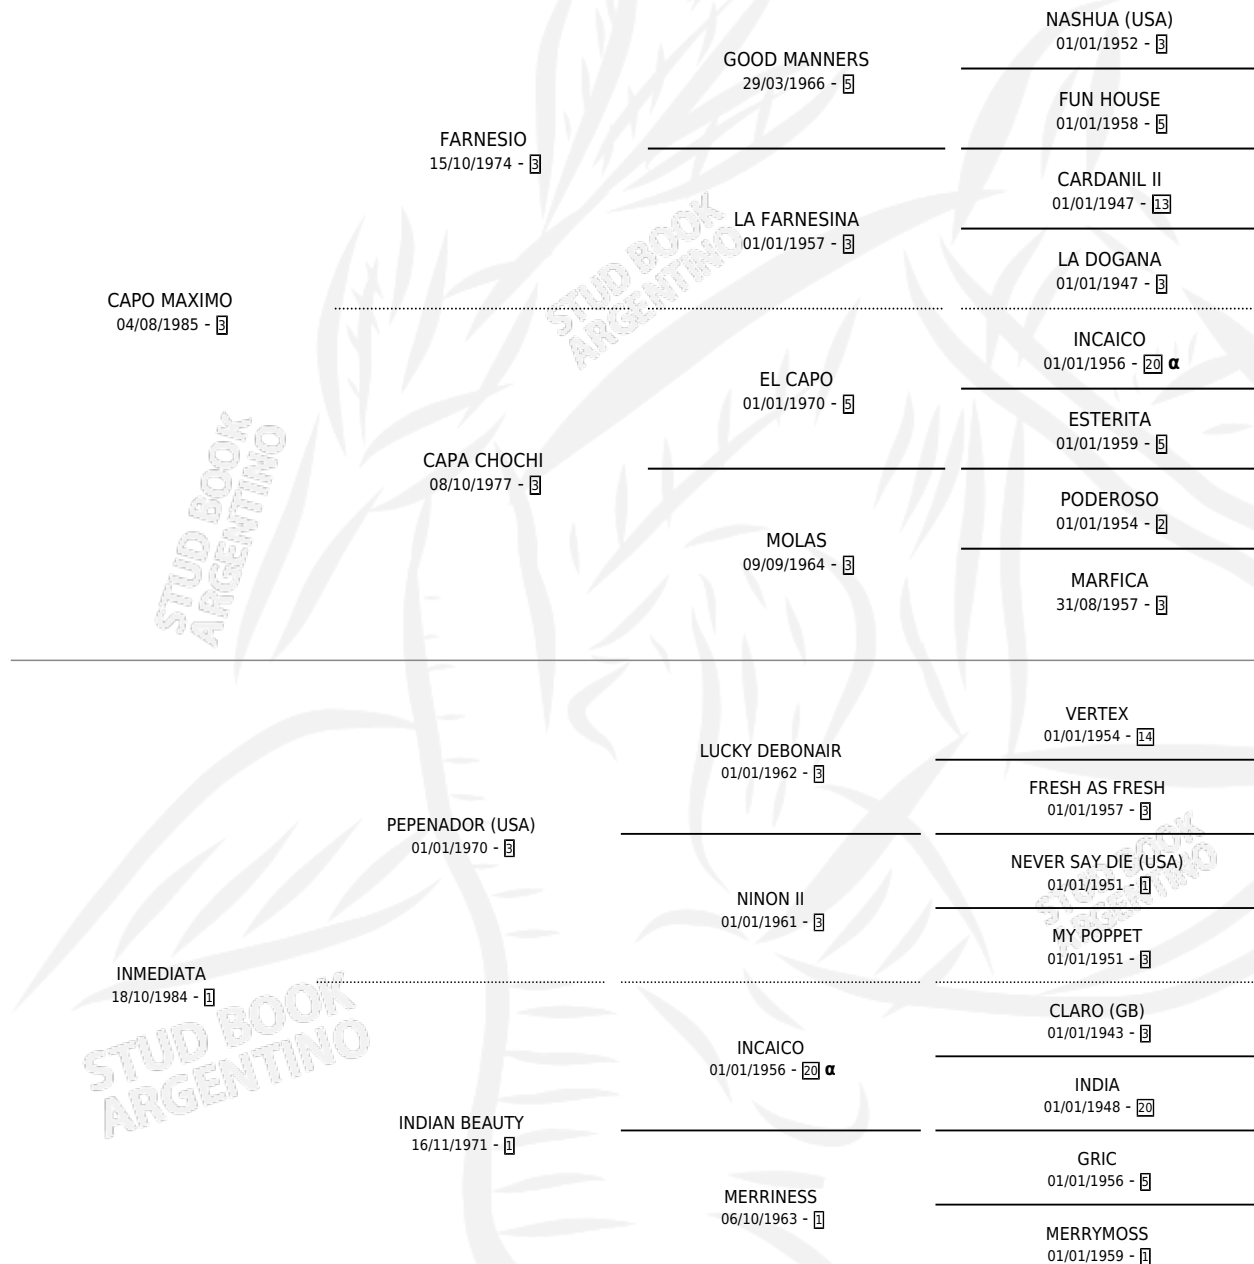

PARACAS

por CAPO MAXIMO y INMEDIATA por PEPENADOR (USA)

Argentina · Hembra · Alazan Tostado · SP · 26/08/1993
Familia 1-e · Volumen 35

ESTADO

TIPIFICACIÓN SANGUÍNEA	X
TIPIFICACIÓN POR ADN	X
PASAPORTE	X
IDENTIFICACIÓN POR MICROCHIP	X
REPRODUCTOR	X

Lugar de nacimiento: San Pablo

Criador: Sin dato

PEDIGREE

INBREEDING : α

PARACAS

Datos oficiales del Stud Book Argentino

Documento generado el 09/05/2026

studbook.org.ar