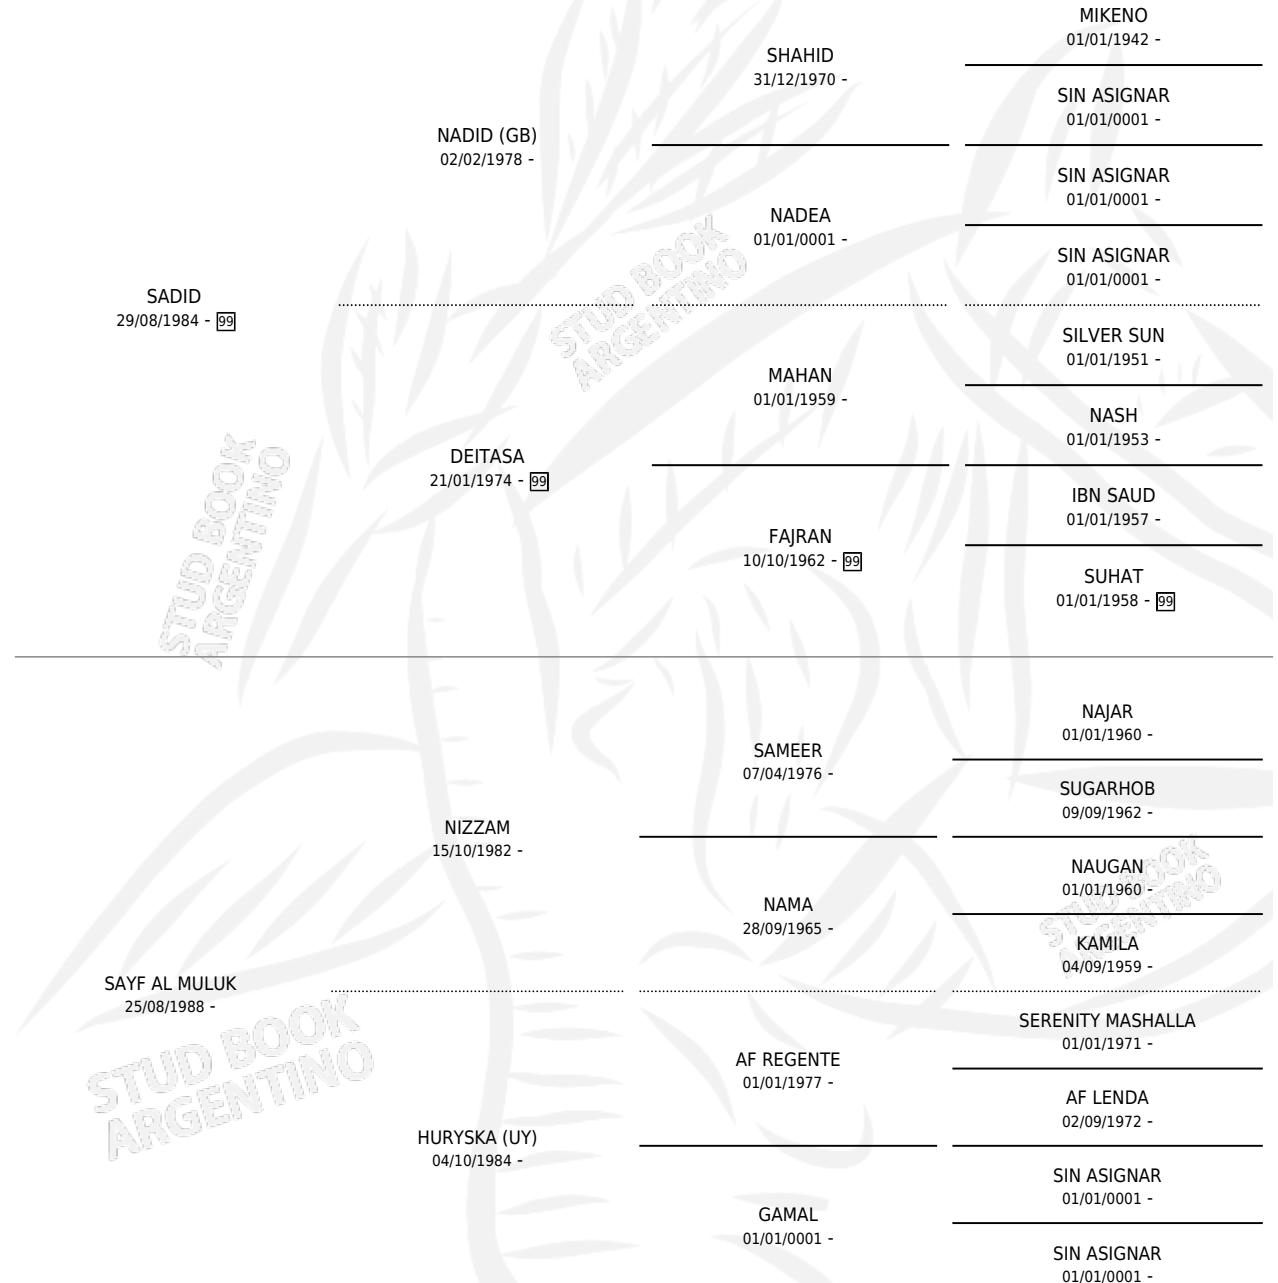

RR DIHR

por SADID y SAYF AL MULUK por NIZZAM

Argentina · Hembra · Tordillo · AP · 12/08/1993
Familia · Volumen 35

ESTADO

TIPIFICACIÓN SANGUÍNEA	X
TIPIFICACIÓN POR ADN	X
PASAPORTE	X
IDENTIFICACIÓN POR MICROCHIP	X
REPRODUCTOR	X

Lugar de nacimiento: Magnic

Criador: Sin dato

PEDIGREE

RR DIHR

Datos oficiales del Stud Book Argentino

Documento generado el 11/05/2026

studbook.org.ar