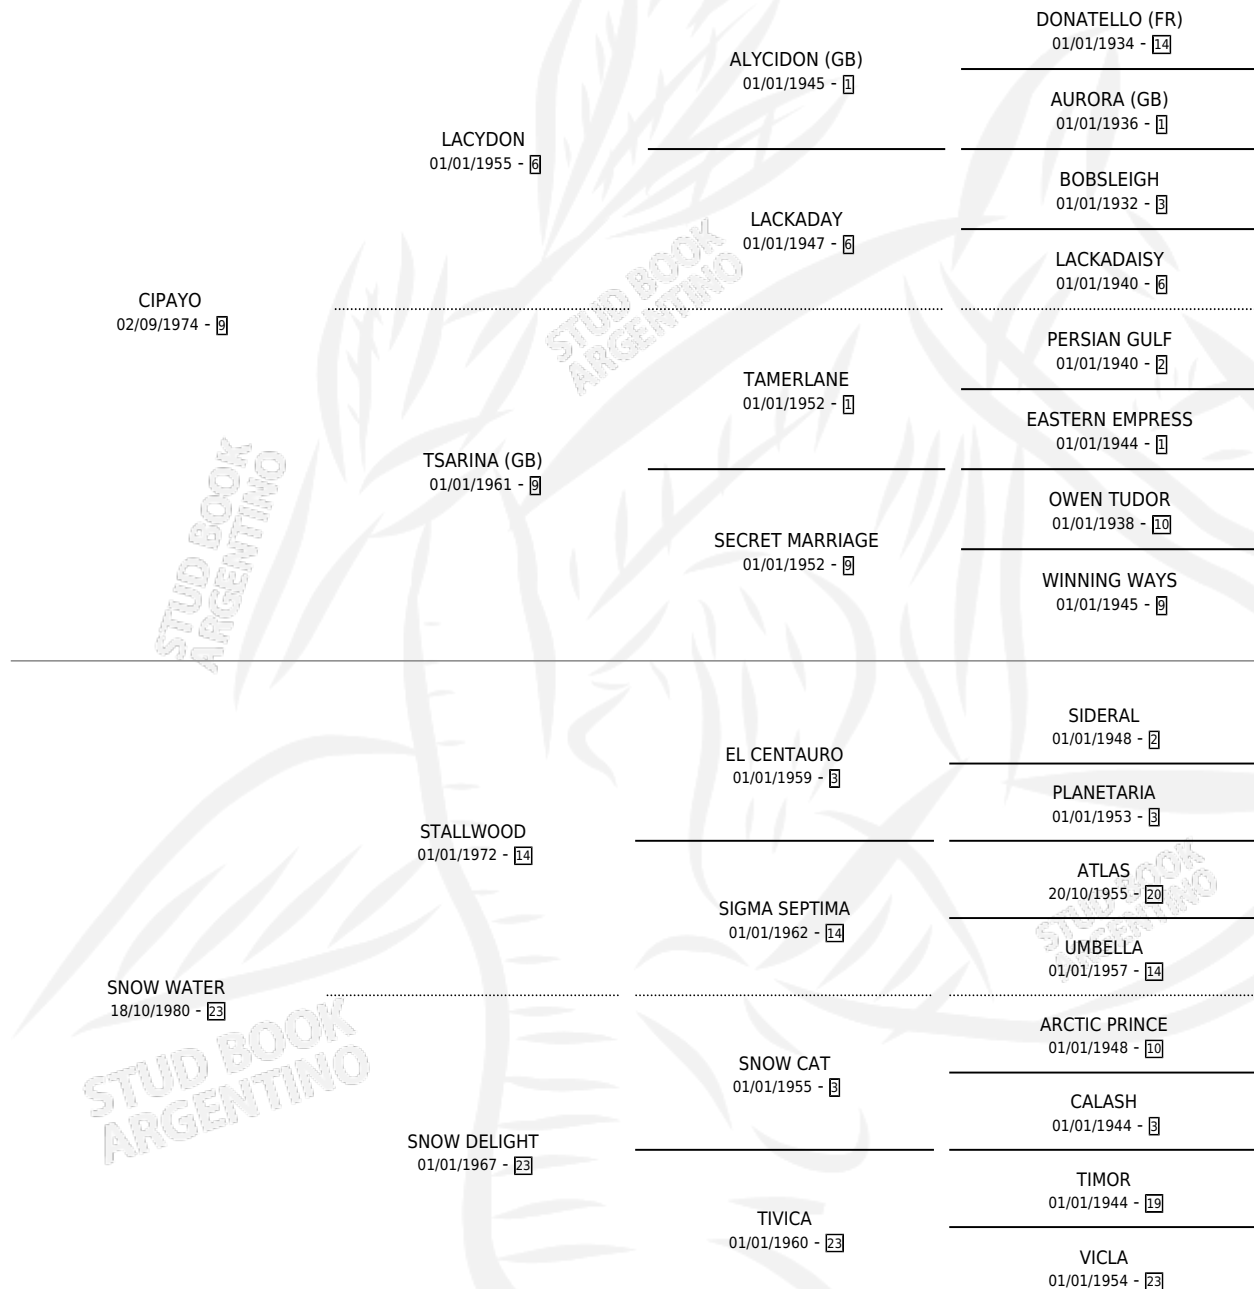

BIG SNOW

por CIPAYO y SNOW WATER por STALLWOOD

Argentina · Hembra · Zaino · SP · 02/08/1993
Familia 23-a · Volumen 35

ESTADO

TIPIFICACIÓN SANGUÍNEA	✓
TIPIFICACIÓN POR ADN	✓
PASAPORTE	X
IDENTIFICACIÓN POR MICROCHIP	X
REPRODUCTOR	✓

Lugar de nacimiento: La Irenita

Criador: Sin dato

~

HIJOS

	MACHOS	HEMBRAS
8 NACIERON	2	6
5 CORRIERON	1	4
4 GANARON	0	4
0 GANADORES CL	0 GANADORES GR	0 GANADORES G1

PEDIGREE

CAMPAÑA

Solo carreras oficiales de Argentina