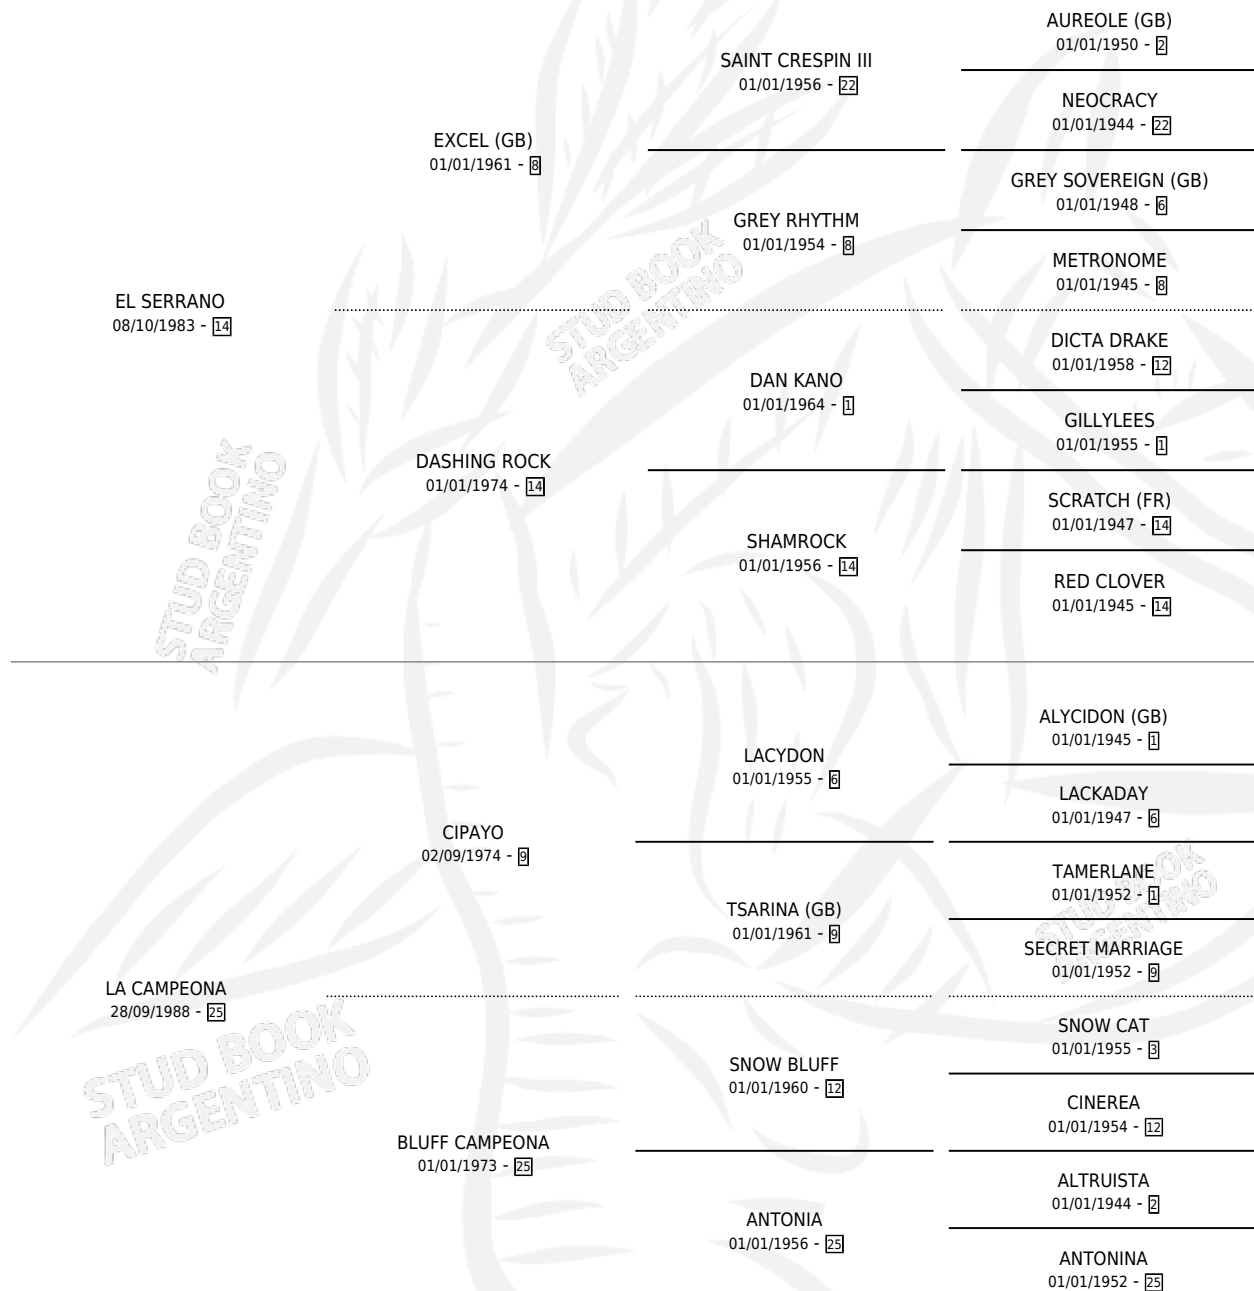

DIGNA CAMPEONA

por EL SERRANO y LA CAMPEONA por CIPAYO

Argentina · Hembra · Alazan · SP · 03/08/1993
Familia 25 · Volumen 35

ESTADO

TIPIFICACIÓN SANGUÍNEA	X
TIPIFICACIÓN POR ADN	X
PASAPORTE	X
IDENTIFICACIÓN POR MICROCHIP	X
REPRODUCTOR	X

Lugar de nacimiento: La Irenita

Criador: Sin dato

PEDIGREE

DIGNA CAMPEONA

Datos oficiales del Stud Book Argentino

Documento generado el 11/05/2026

studbook.org.ar