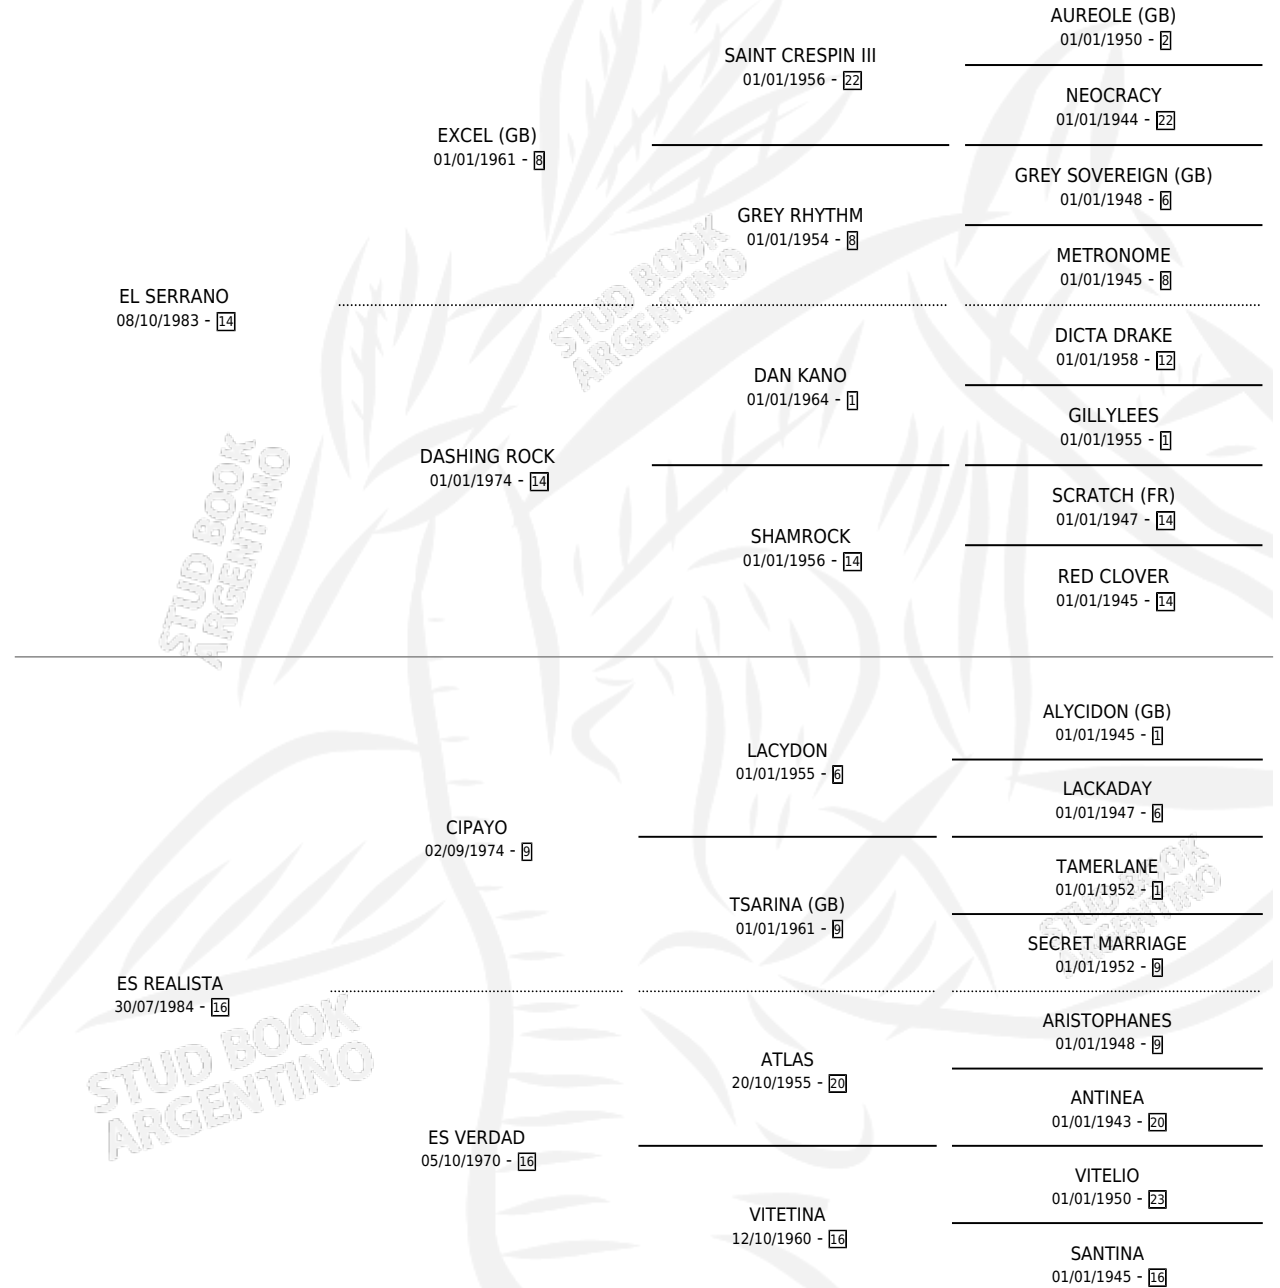

REAL HORSE

por **EL SERRANO** y **ES REALISTA** por **CIPAYO**

Argentina · Macho · Zaino Doradillo · SP · 02/08/1993
Familia 16-e · Volumen 35

ESTADO

TIPIFICACIÓN SANGUÍNEA	X
TIPIFICACIÓN POR ADN	X
PASAPORTE	X
IDENTIFICACIÓN POR MICROCHIP	X
REPRODUCTOR	X

Lugar de nacimiento: La Irenita

Criador: Sin dato

PEDIGREE