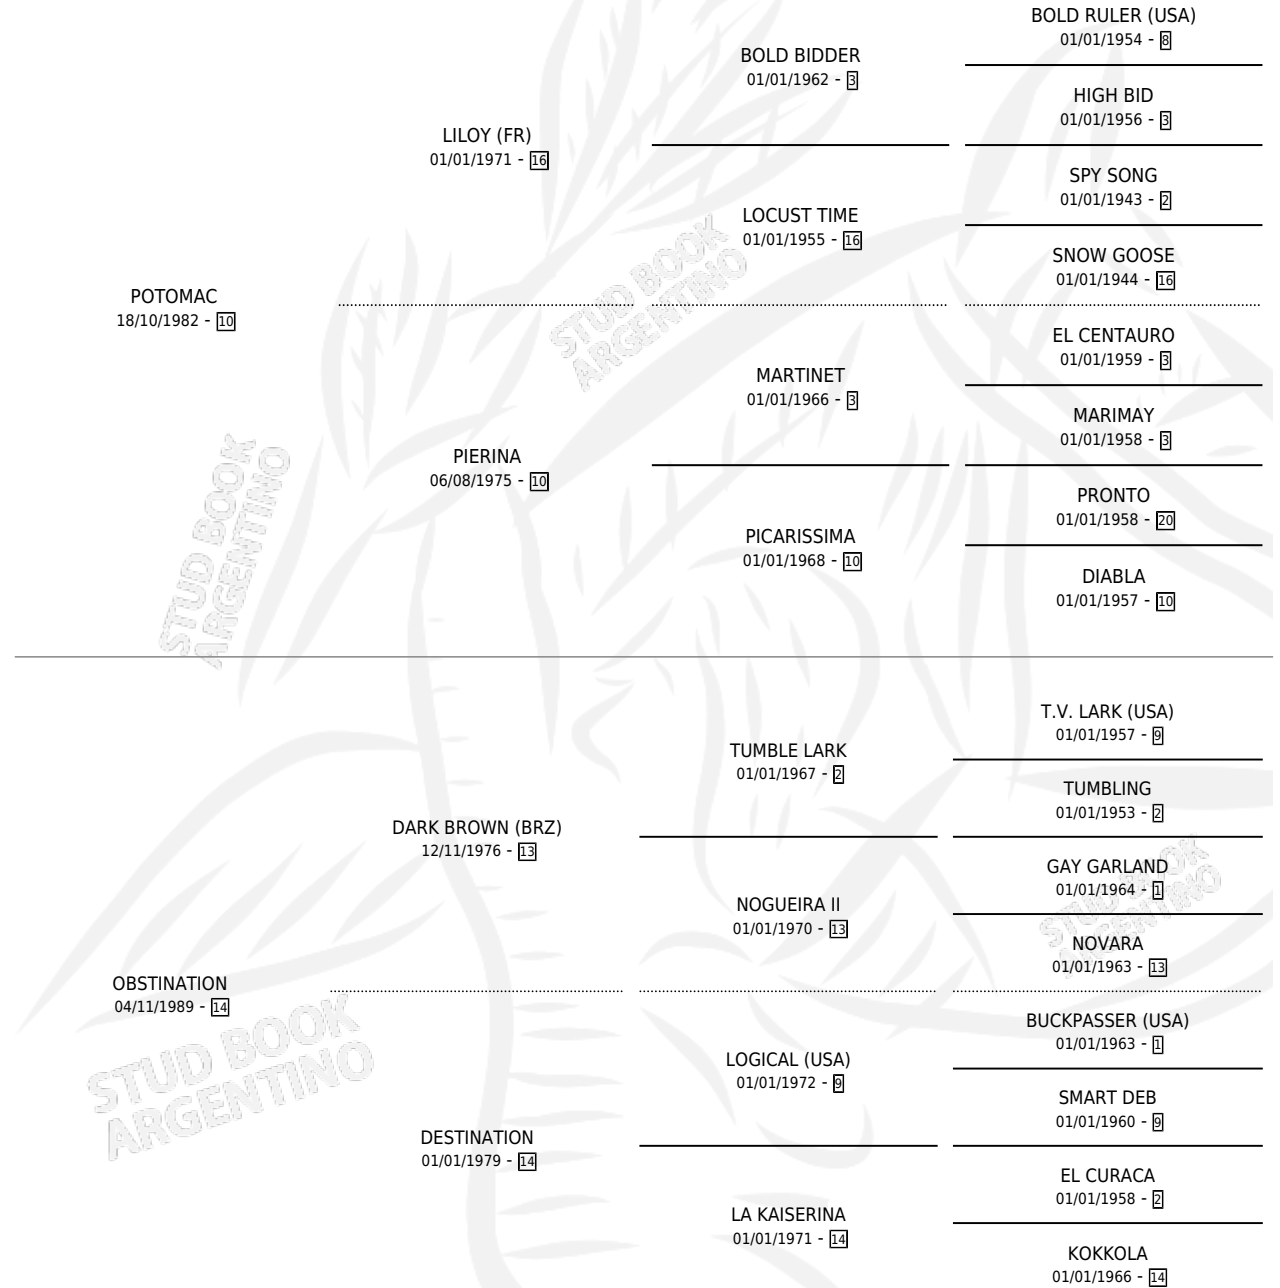

TAXI DRIVER

por POTOMAC y OBSTINATION por DARK BROWN (BRZ)

Argentina · Macho · Zaino Doradillo · SP · 28/08/1993
Familia 14 · Volumen 35

ESTADO

TIPIFICACIÓN SANGUÍNEA	X
TIPIFICACIÓN POR ADN	X
PASAPORTE	X
IDENTIFICACIÓN POR MICROCHIP	X
REPRODUCTOR	X

Lugar de nacimiento: Rosa Do Sul

Criador: Sin dato

PEDIGREE

CAMPAÑA

Solo carreras oficiales de Argentina

POR EDAD

EDAD	CC	1°	2°	3°	4°	5°	NP	CLC	CLG	CLCG1	CLGG1	IMPORTE	GANANCIA / CC
5 AÑOS	4	2	0	1	0	1	0	0	0	0	0	\$10,124	\$2,531
TOTALES	4	2	0	1	0	1	0	0	0	0	0	\$10,124	\$2,531
%		50.0%	0.0%	25.0%	0.0%	25.0%	0.0%	0.0%	0.0%	0.0%	0.0%		