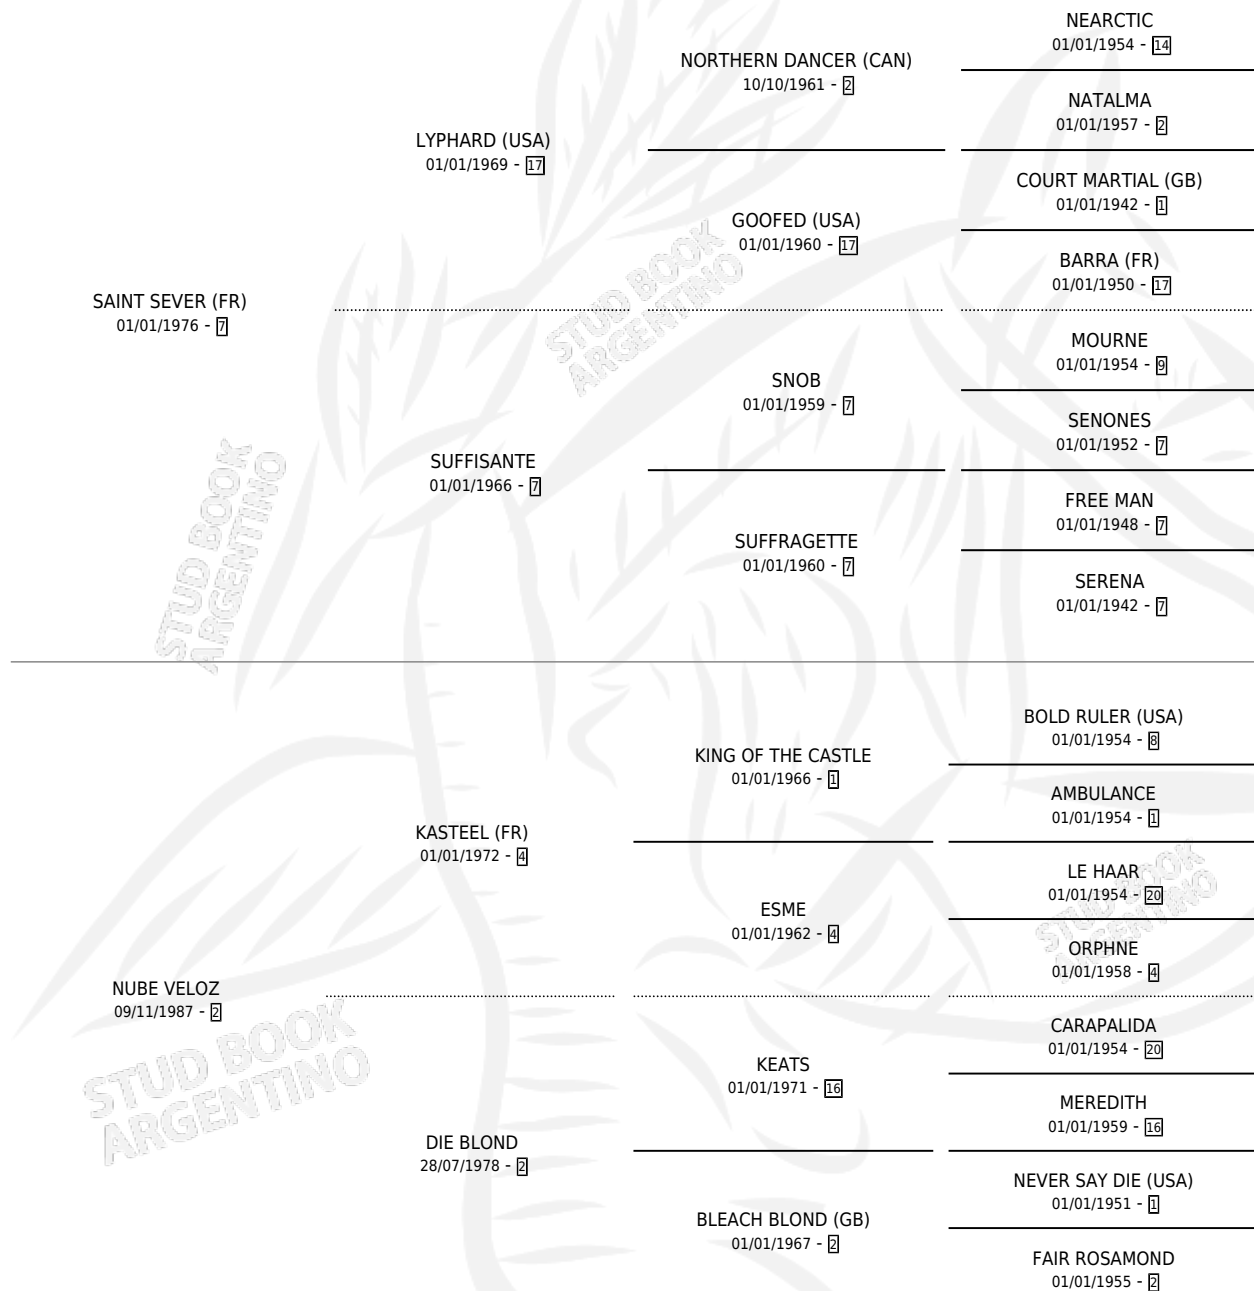

Lugar de nacimiento: Vacacion

Criador: Sin dato

~

HIJOS

	MACHOS	HEMBRAS
6 NACIERON	3	3
4 CORRIERON	2	2
2 GANARON	2	0
0 GANADORES CL	0 GANADORES GR	0 GANADORES G1

PEDIGREE

S

cimientos 6 / Efectividad 54.55%

PADRILLO	PRODUCTO	CRIADOR	1ER SERVICIO	ÚLTIMO SERVICIO
EL EMBAJADOR	∅		12/12/2009	12/12/2009
NUBE LIGERA	ICE BLACK (H Z, 14/09/2009)	JOMAR	02/10/2008	04/10/2008
EL EMBAJADOR	SOL RADIANTE (M Z, 22/09/2008)	JOMAR	05/10/2007	05/10/2007
EL EMBAJADOR	∅		01/12/2005	01/12/2005
EL DUCADO	EDUCADO LIGERO (M Z, 25/09/2005)	JOMAR	16/10/2004	18/10/2004
EL EMBAJADOR	NUBE ROJA (H ZD, 04/10/2004) •MURIÓ EL 15/03/2010•	JOMAR	28/10/2003	28/10/2003
EL DUCADO	∅		21/08/2002	29/08/2002
EL DUCADO	∅		20/11/2001	20/11/2001
EL EMBAJADOR	EMBAJADORA LIGHT (H Z, 10/11/2001)	JOMAR	21/10/2000	01/12/2000
EL EMBAJADOR	∅		13/09/1999	06/12/1999
BABY TOSS	SAINT TOSS (M ZD, 16/08/1999)	JOMAR	25/08/1998	08/09/1998