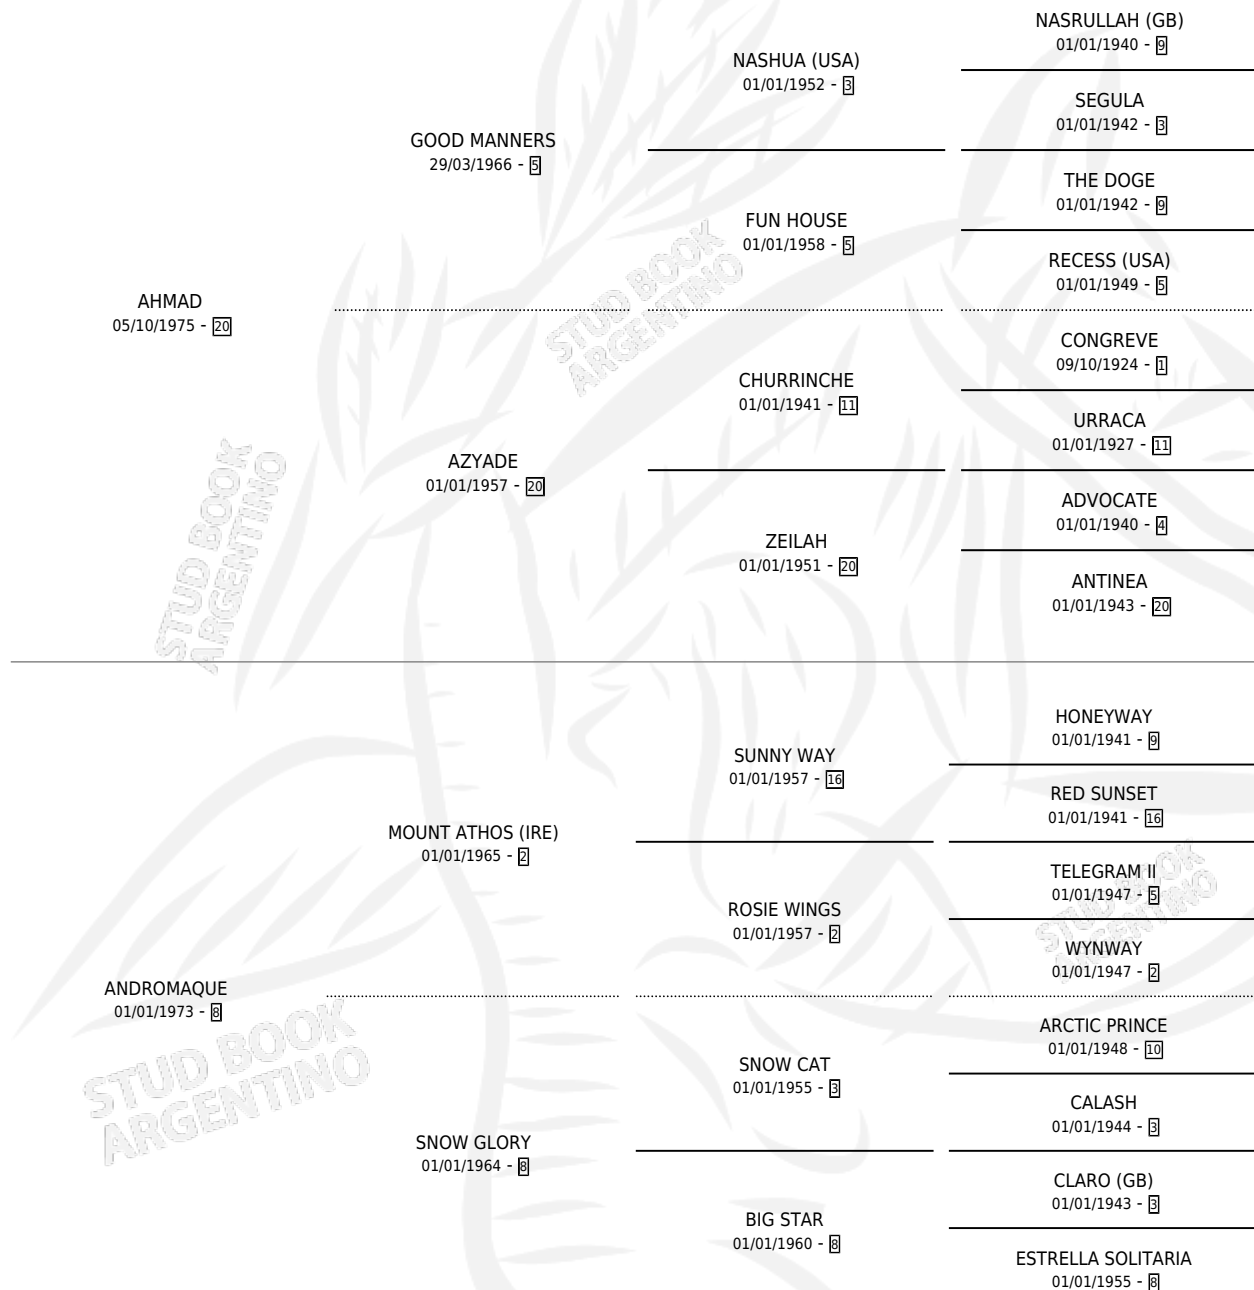

Lugar de nacimiento: Rincon de Luna

Criador: Sin dato

~

HIJOS

	MACHOS	HEMBRAS
7 NACIERON	1	6
3 CORRIERON	0	3
2 GANARON	0	2
0 GANADORES CL	0 GANADORES GR	0 GANADORES G1

PEDIGREE

CAMPAÑA

Solo carreras oficiales de Argentina