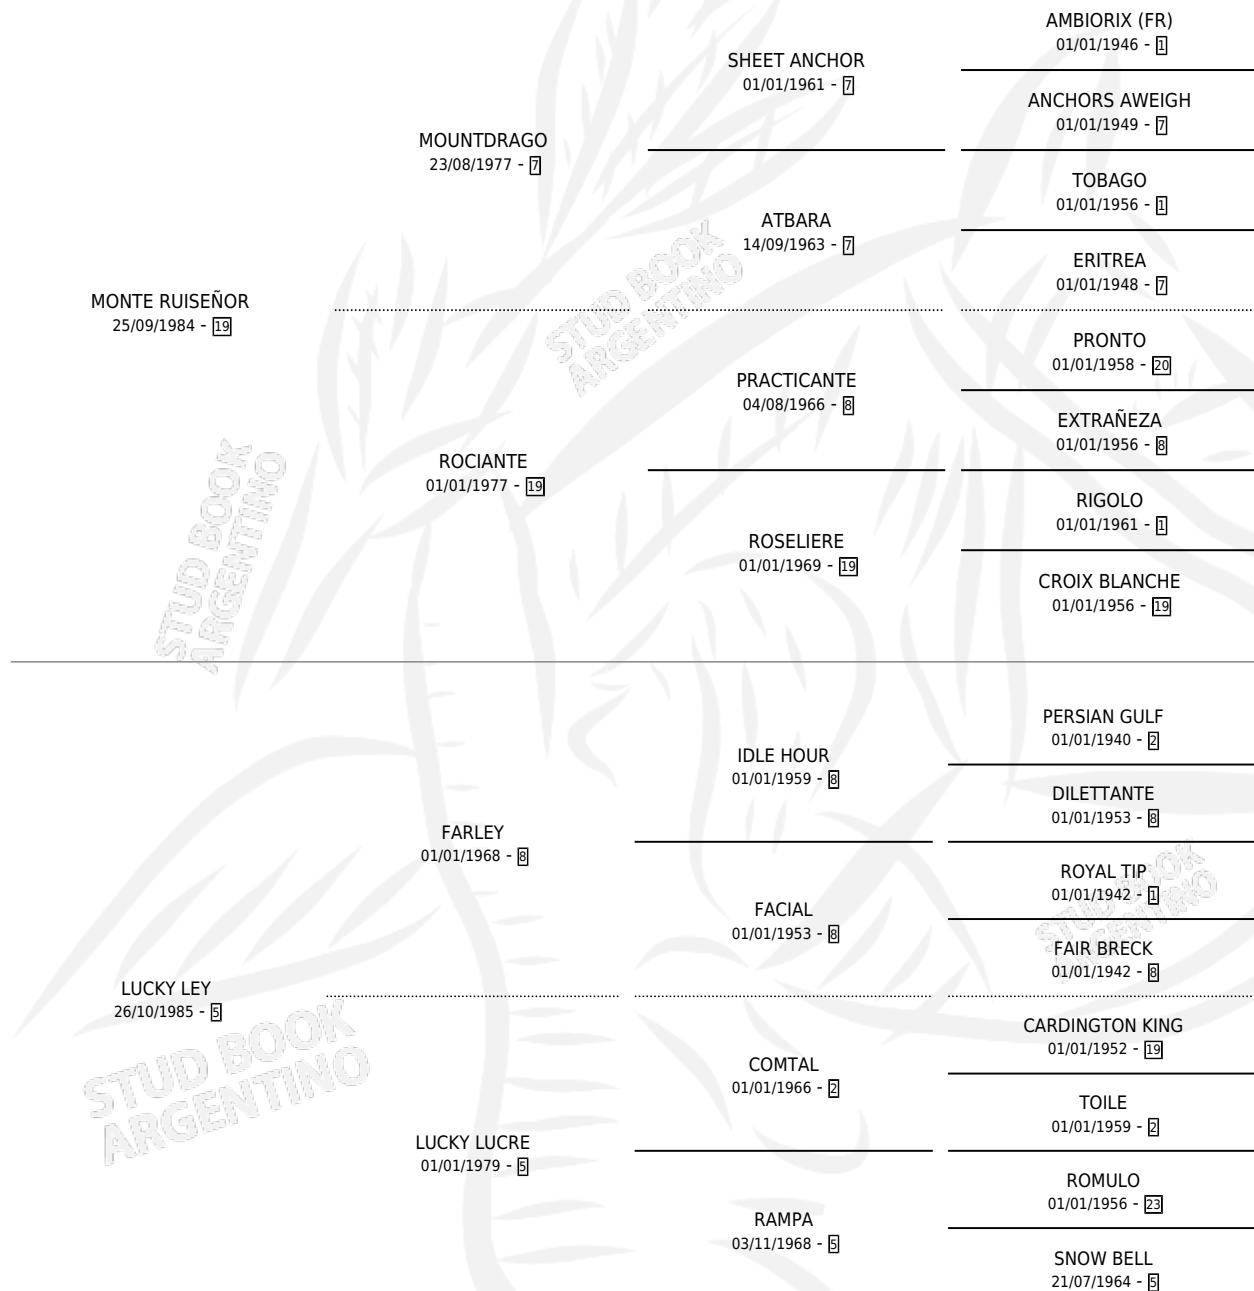

JOAQUIM

por MONTE RUISEÑOR y LUCKY LEY por FARLEY

Argentina · Macho · Alazan · SP · 23/08/1993
Familia 5-h · Volumen 35

ESTADO

TIPIFICACIÓN SANGUÍNEA	X
TIPIFICACIÓN POR ADN	X
PASAPORTE	X
IDENTIFICACIÓN POR MICROCHIP	X
REPRODUCTOR	X

Lugar de nacimiento: Los Olivos

Criador: Los Olivos

PEDIGREE

CAMPAÑA

Solo carreras oficiales de Argentina

POR EDAD

EDAD	CC	1°	2°	3°	4°	5°	NP	CLC	CLG	CLCG1	CLGG1	IMPORTE	GANANCIA / CC
4 AÑOS	1	0	0	0	0	0	1	0	0	0	0	\$0	\$0
TOTALES	1	0	0	0	0	0	1	0	0	0	0	\$0	\$0
%		0.0%	0.0%	0.0%	0.0%	0.0%	100%	0.0%	0.0%	0.0%	0.0%		