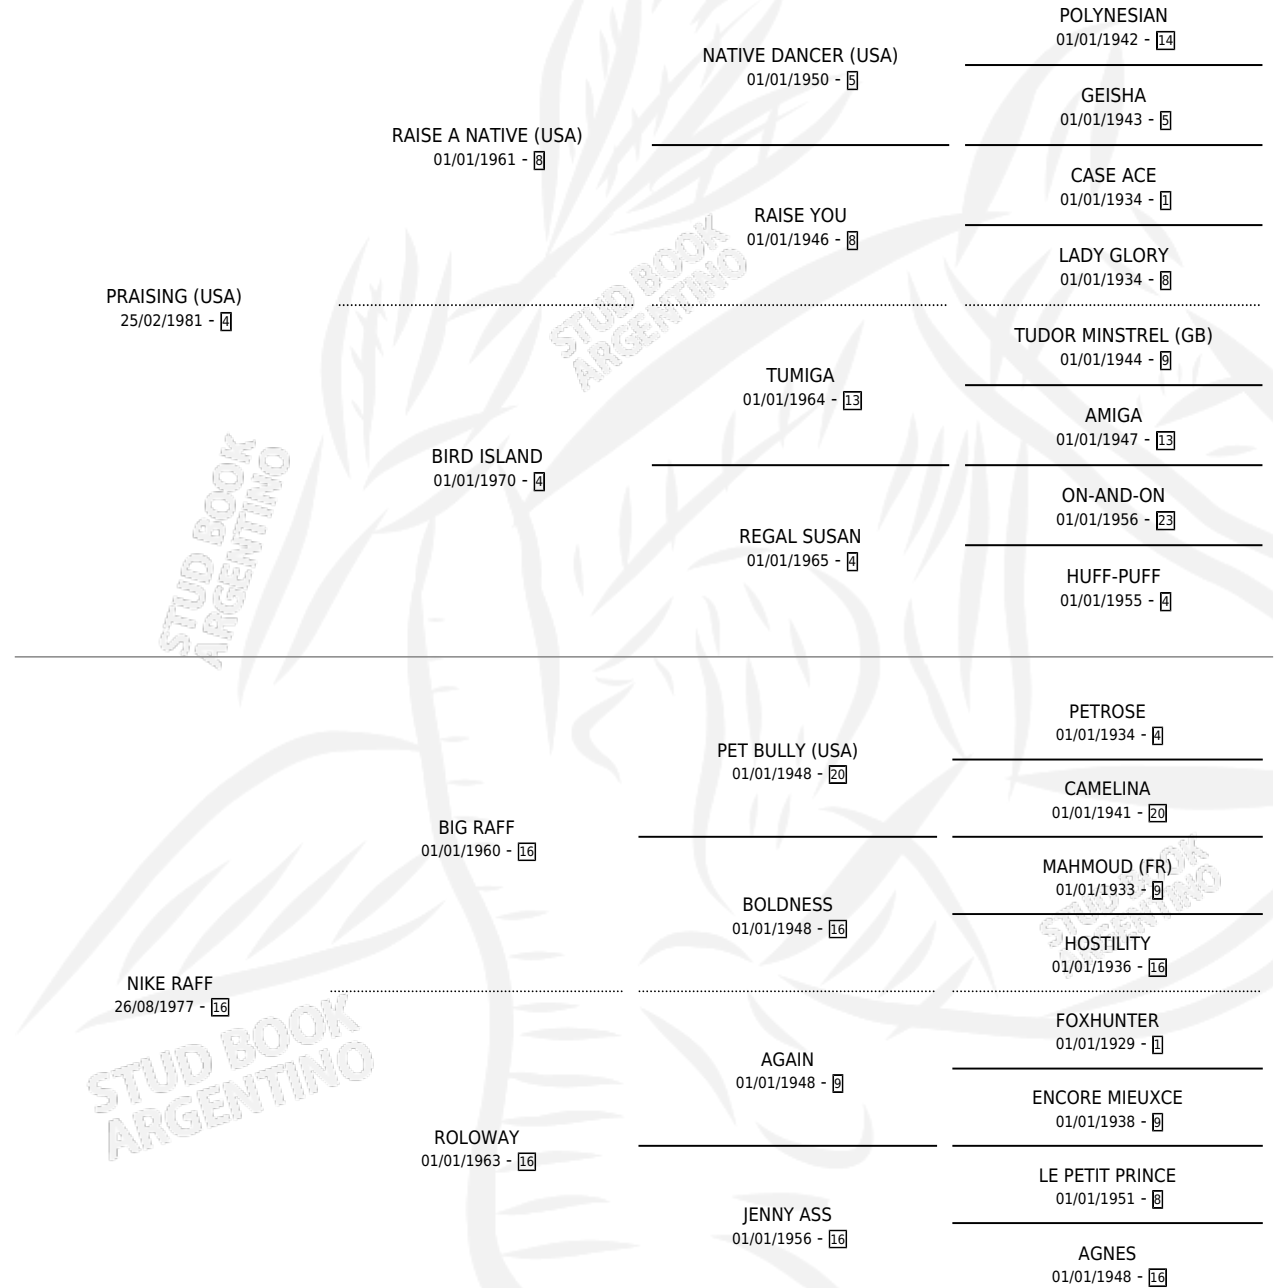

LIMONAO

por **PRAISING (USA)** y **NIKE RAFF** por **BIG RAFF**

Argentina · Macho · Alazan Tostado · SP · 18/08/1993
Familia 16-d · Volumen 35

ESTADO

TIPIFICACIÓN SANGUÍNEA	✓
TIPIFICACIÓN POR ADN	X
PASAPORTE	X
IDENTIFICACIÓN POR MICROCHIP	X
REPRODUCTOR	X

Lugar de nacimiento: Los Olivos

Criador: Los Olivos

PEDIGREE

EXPORTACIÓN / IMPORTACIÓN

FECHA	MOVIMIENTO	PAÍS
01/11/1995	EXPORTADO	PARAGUAY

LIMONAO

Datos oficiales del Stud Book Argentino

Documento generado el 05/05/2026