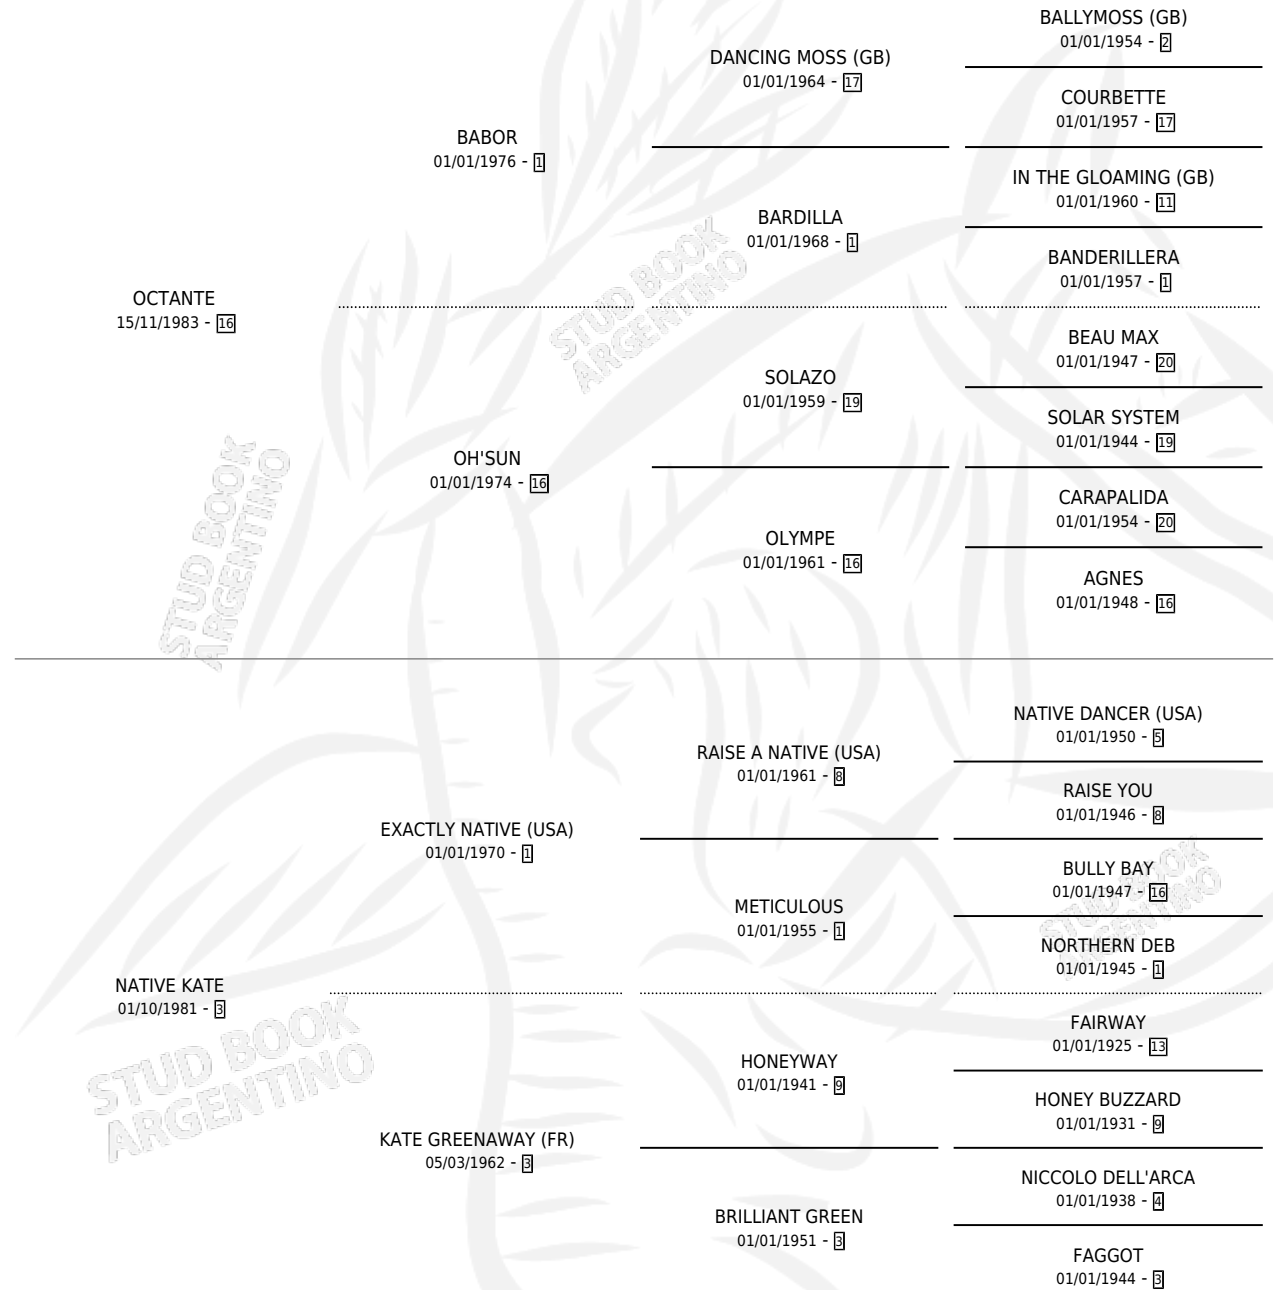

EL IDEALISTA

por OCTANTE y NATIVE KATE por EXACTLY NATIVE (USA)

Argentina · Macho · Alazan · SP · 06/08/1993
Familia 3-c · Volumen 35

ESTADO

TIPIFICACIÓN SANGUÍNEA	X
TIPIFICACIÓN POR ADN	X
PASAPORTE	X
IDENTIFICACIÓN POR MICROCHIP	X
REPRODUCTOR	X

Lugar de nacimiento: El Paraiso

Criador: El Paraiso

PEDIGREE

CAMPAÑA

Solo carreras oficiales de Argentina

POR EDAD

EDAD	CC	1°	2°	3°	4°	5°	NP	CLC	CLG	CLCG1	CLGG1	IMPORTE	GANANCIA / CC
3 AÑOS	8	1	0	1	1	4	1	0	0	0	0	\$9,438	\$1,180
4 AÑOS	3	1	0	0	0	0	2	0	0	0	0	\$5,800	\$1,933
TOTALES	11	2	0	1	1	4	3	0	0	0	0	\$15,238	\$1,385
%		18.2%	0.0%	9.1%	9.1%	36.4%	27.3%	0.0%	0.0%	0.0%	0.0%		

Ganador de 2 carreras en San Isidro - \$15,238, a los 3 y 4 años.

POR DISTANCIA

HIPODROMO	CC	1°	2°	3°	4°	5°	NP	CLC	CLG	CLCG1	CLGG1	IMPORTE
SAN ISIDRO	8	2	0	1	1	3	1	0	0	0	0	\$15,238
1400 MTS	1	1	0	0	0	0	0	0	0	0	0	\$5,800
1800 MTS	2	0	0	0	1	0	1	0	0	0	0	\$468
2000 MTS	1	1	0	0	0	0	0	0	0	0	0	\$7,800
1600 MTS	4	0	0	1	0	3	0	0	0	0	0	\$1,170
LA PLATA	1	0	0	0	0	0	1	0	0	0	0	\$0
1400 MTS	1	0	0	0	0	0	1	0	0	0	0	\$0
PALERMO	2	0	0	0	0	1	1	0	0	0	0	\$0
1800 MTS	1	0	0	0	0	0	1	0	0	0	0	\$0
2000 MTS	1	0	0	0	0	1	0	0	0	0	0	\$0