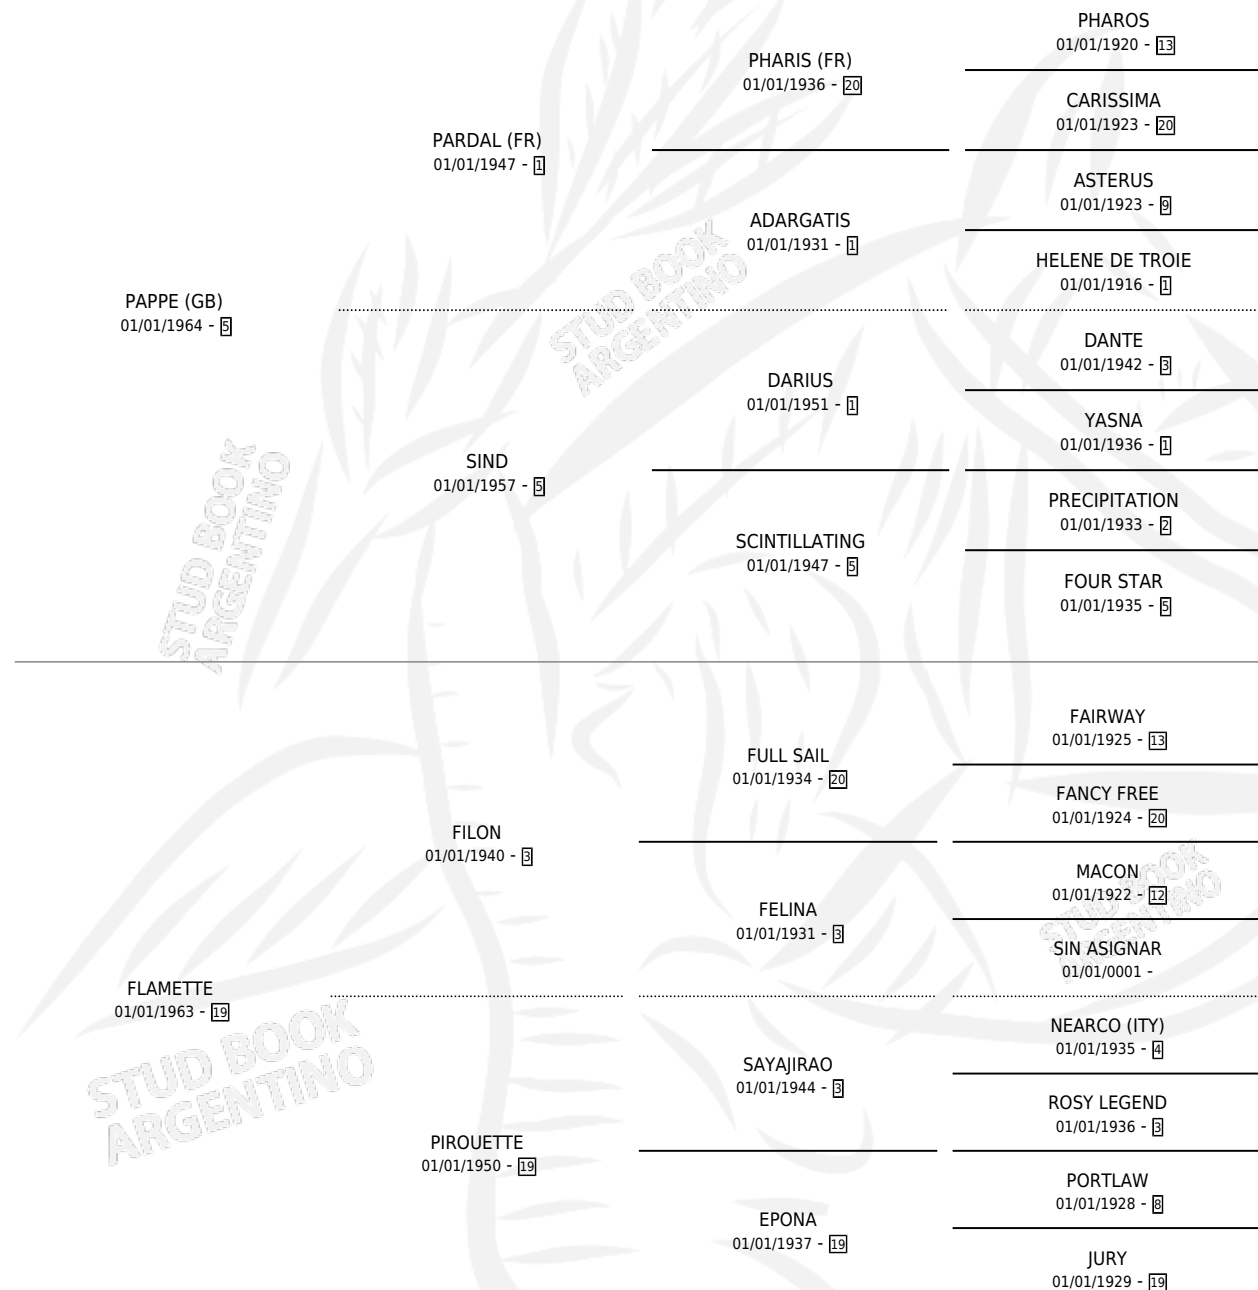

Lugar de nacimiento: Campo particular

Criador: Sin dato

~

HIJOS

	MACHOS	HEMBRAS
4 NACIERON	1	3
2 CORRIERON	1	1
2 GANARON	1	1
0 GANADORES CL	0 GANADORES GR	0 GANADORES G1

PEDIGREE

S

mientos 1 / Efectividad 25.00%

PADRILLO	PRODUCTO	CRIADOR	1ER SERVICIO	ÚLTIMO SERVICIO
POTRO	∅		05/11/1986	04/12/1986
PALAMBRA	∅		25/12/1985	29/12/1985
Datos oficiales del Stud Book Argentino	NEOBRA (H Z, 30/08/1984)	SIN DATO		
Documento generado el 02/05/2026	• MURIÓ EL 22/09/2000 •			
stbbook.org.ar	∅			