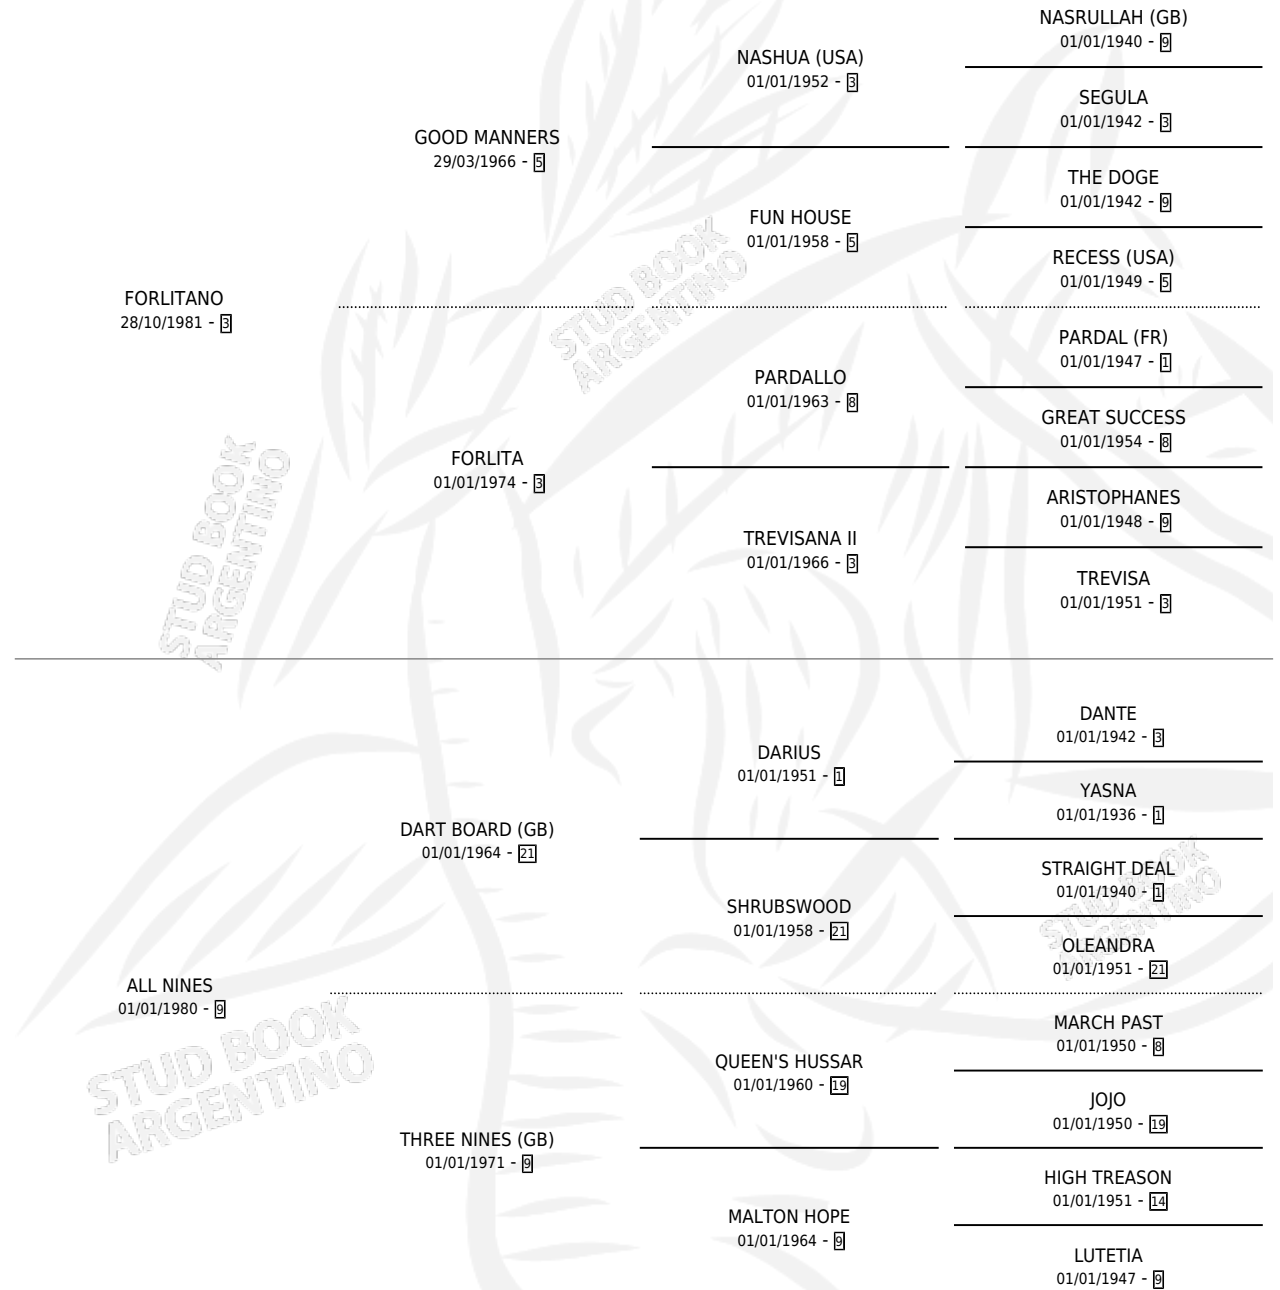

FOUR NINES

por FORLITANO y ALL NINES por DART BOARD (GB)

Argentina · Macho · Zaino · SP · 01/08/1993
Familia 9-h · Volumen 35

ESTADO

TIPIFICACIÓN SANGUÍNEA	X
TIPIFICACIÓN POR ADN	X
PASAPORTE	X
IDENTIFICACIÓN POR MICROCHIP	X
REPRODUCTOR	X

Lugar de nacimiento: Firmamento

Criador: Sin dato

PEDIGREE

CAMPAÑA

Solo carreras oficiales de Argentina

POR EDAD

EDAD	CC	1°	2°	3°	4°	5°	NP	CLC	CLG	CLCG1	CLGG1	IMPORTE	GANANCIA / CC
2 AÑOS	1	0	0	0	0	0	1	0	0	0	0	\$0	\$0
3 AÑOS	2	0	0	0	0	0	2	0	0	0	0	\$0	\$0
TOTALES	3	0	0	0	0	0	3	0	0	0	0	\$0	\$0
%		0.0%	0.0%	0.0%	0.0%	0.0%	100%	0.0%	0.0%	0.0%	0.0%		