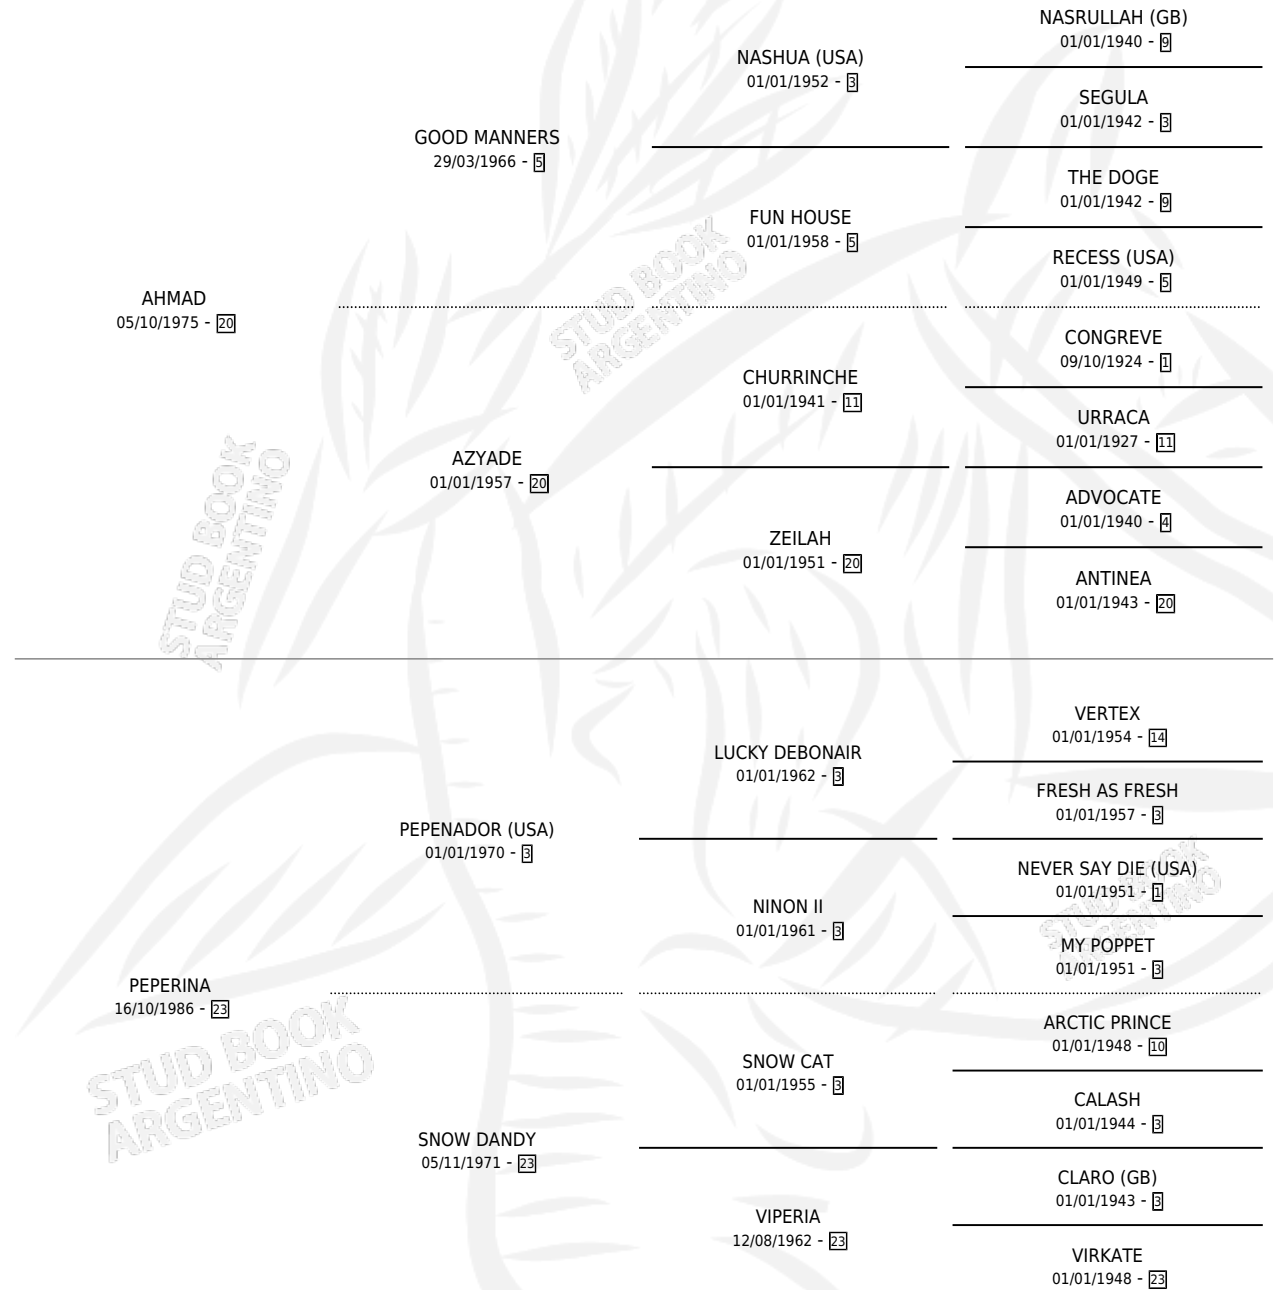

AMPER

por AHMAD y PEPERINA por PEPENADOR (USA)

Argentina · Macho · Zaino · SP · 06/08/1993
Familia 23-a · Volumen 35

ESTADO

TIPIFICACIÓN SANGUÍNEA	X
TIPIFICACIÓN POR ADN	X
PASAPORTE	X
IDENTIFICACIÓN POR MICROCHIP	X
REPRODUCTOR	X

Lugar de nacimiento: Don Santiago

Criador: Don Santiago

PEDIGREE