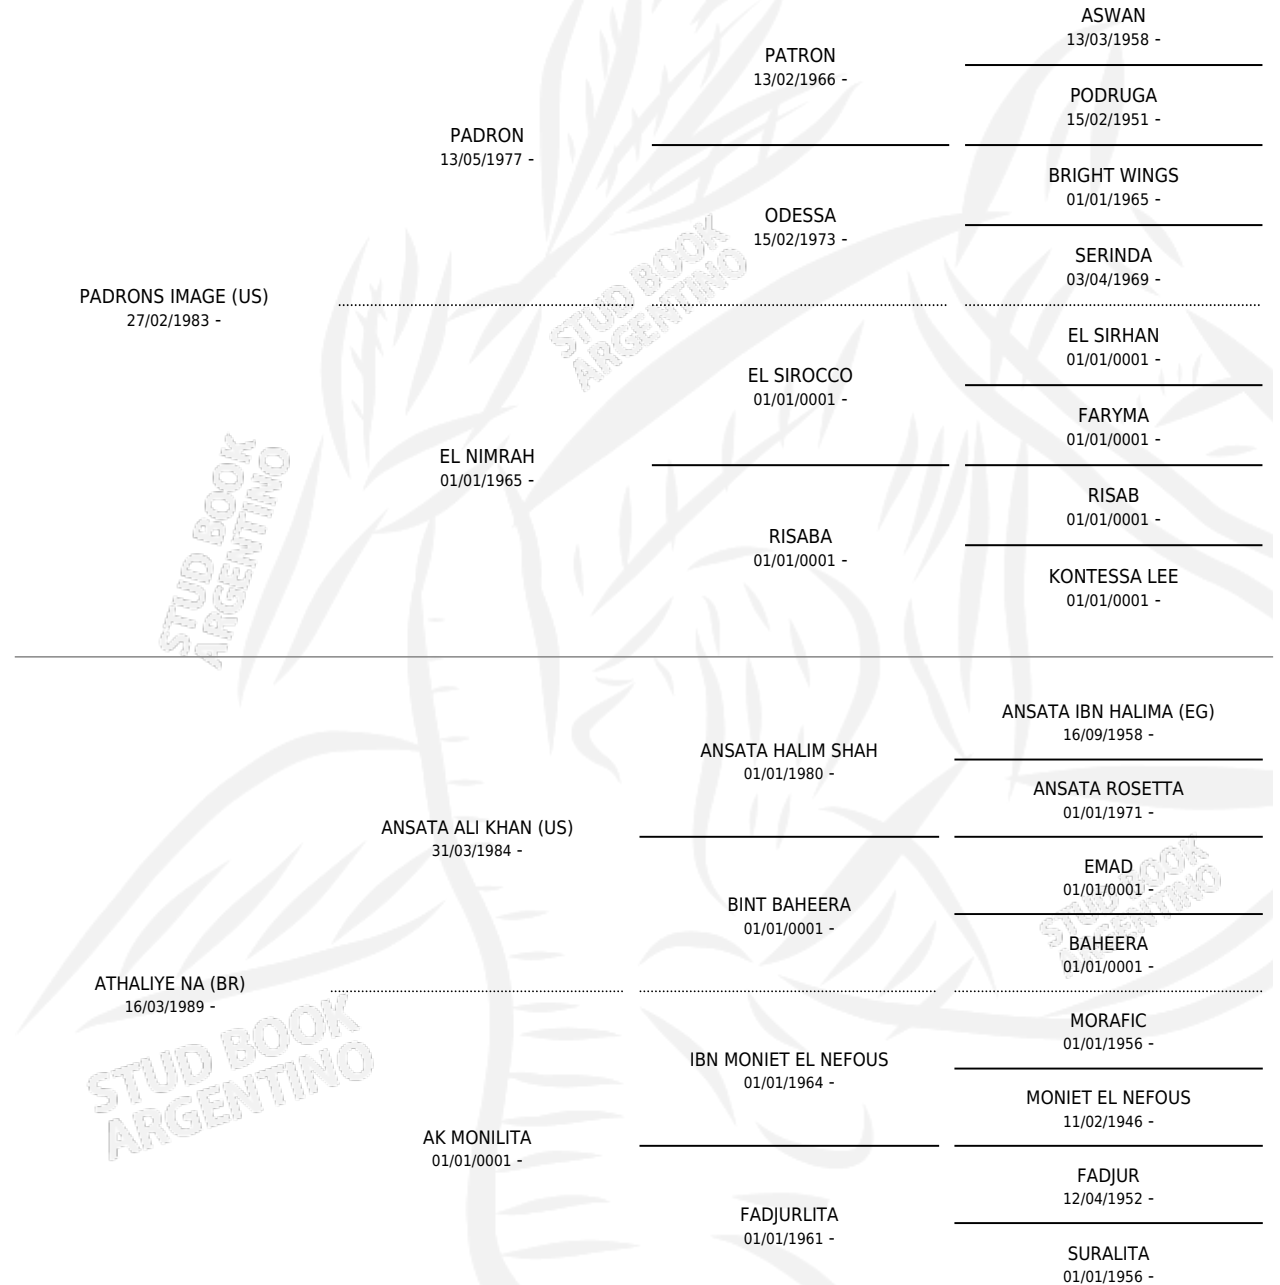

BM ATHALIKHAN

por **PADRON** **IMAGE (US)** y **ATHALIYE NA (BR)** por
ANSATA ALI KHAN (US)

Argentina · Macho · Alazan · AP · 10/06/1993
Familia · Volumen 35

ESTADO

TIPIFICACIÓN SANGUÍNEA	X
TIPIFICACIÓN POR ADN	X
PASAPORTE	X
IDENTIFICACIÓN POR MICROCHIP	X
REPRODUCTOR	X

Lugar de nacimiento: Pavon
Criador: Pavon y Los Medanos

PEDIGREE

BM ATHALIKHAN

Datos oficiales del Stud Book Argentino

Documento generado el 12/06/2026

studbook.org.ar