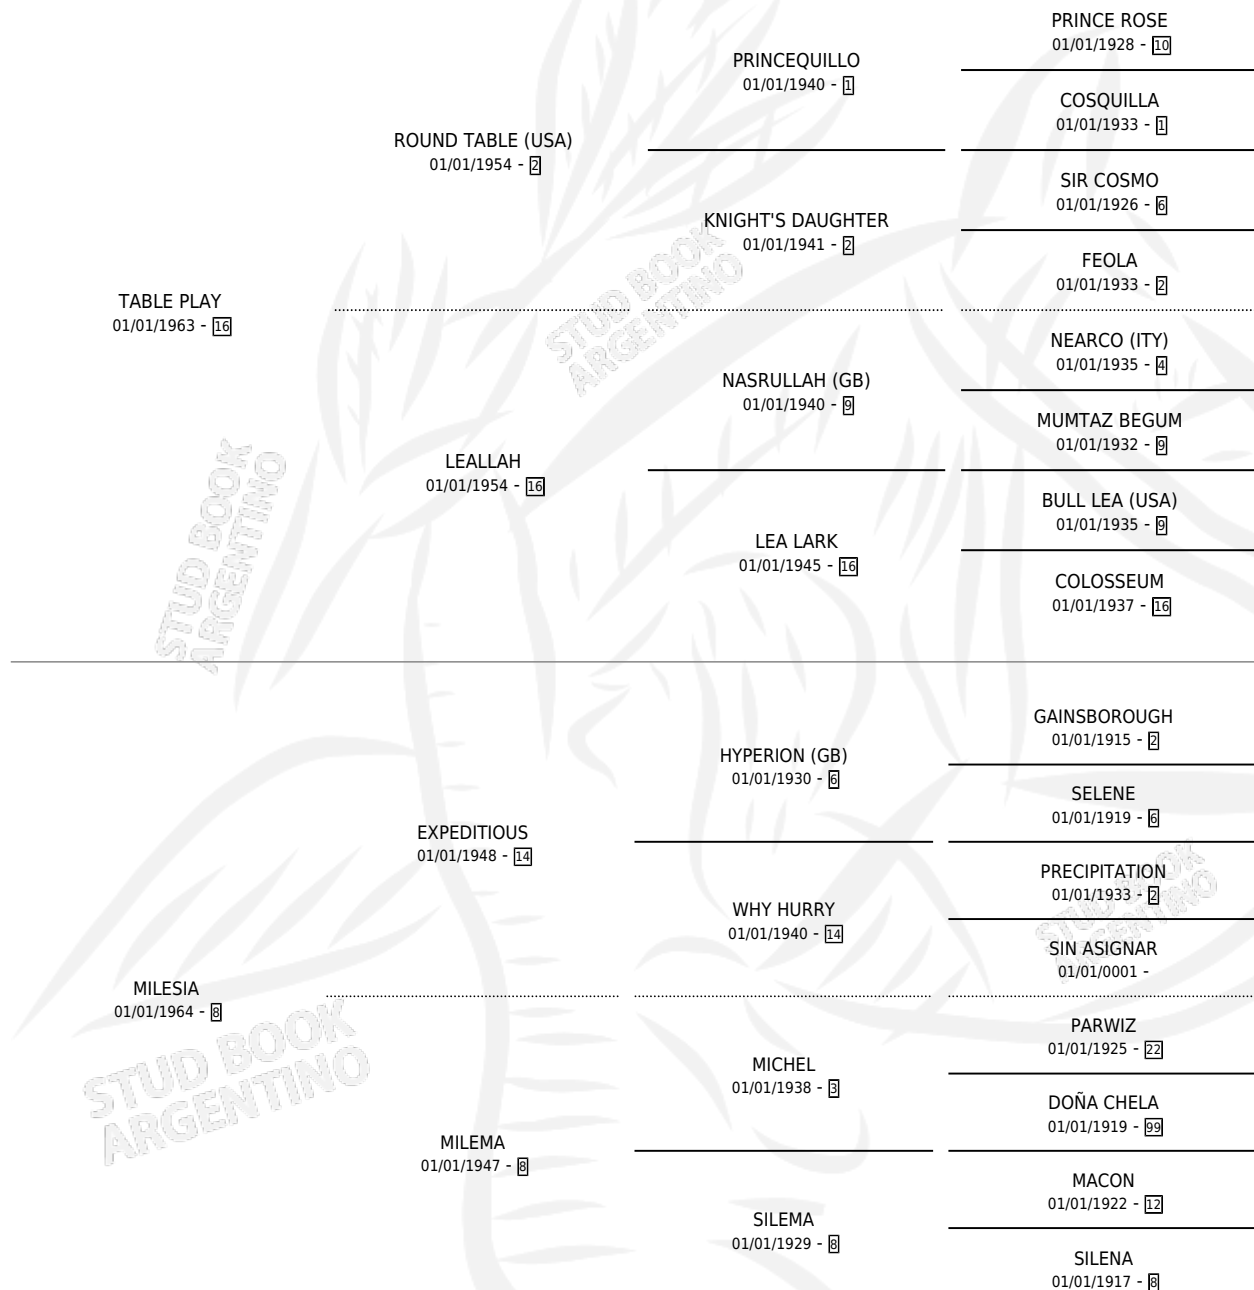

TACHUNA

por TABLE PLAY y MILEZIA por EXPEDITIOUS

Argentina · Hembra · Zaino · SP · 01/01/1971
Familia 8-k · Volumen 27

ESTADO

TIPIFICACIÓN SANGUÍNEA	X
TIPIFICACIÓN POR ADN	X
PASAPORTE	X
IDENTIFICACIÓN POR MICROCHIP	X
REPRODUCTOR	✓

Lugar de nacimiento: Campo particular

Criador: Sin dato

~

HIJOS

	MACHOS	HEMBRAS
2 NACIERON	1	1
1 CORRIERON	1	0
1 GANARON	1	0
0 GANADORES CL	0 GANADORES GR	0 GANADORES G1

PEDIGREE

S

mientos 2 / Efectividad 66.67%

PADRILLO	PRODUCTO	CRIADOR	1ER SERVICIO	ÚLTIMO SERVICIO
LATIN TOUCH (USA)	∅		14/09/1985	16/09/1985
BOMBARDIER (USA)	NORTHERN PLAY (M Z, 09/09/1984)	SIN DATO		
BOMBARDIER (USA)	NORTHERN MATI (H Z, 03/09/1985)	SIN DATO		