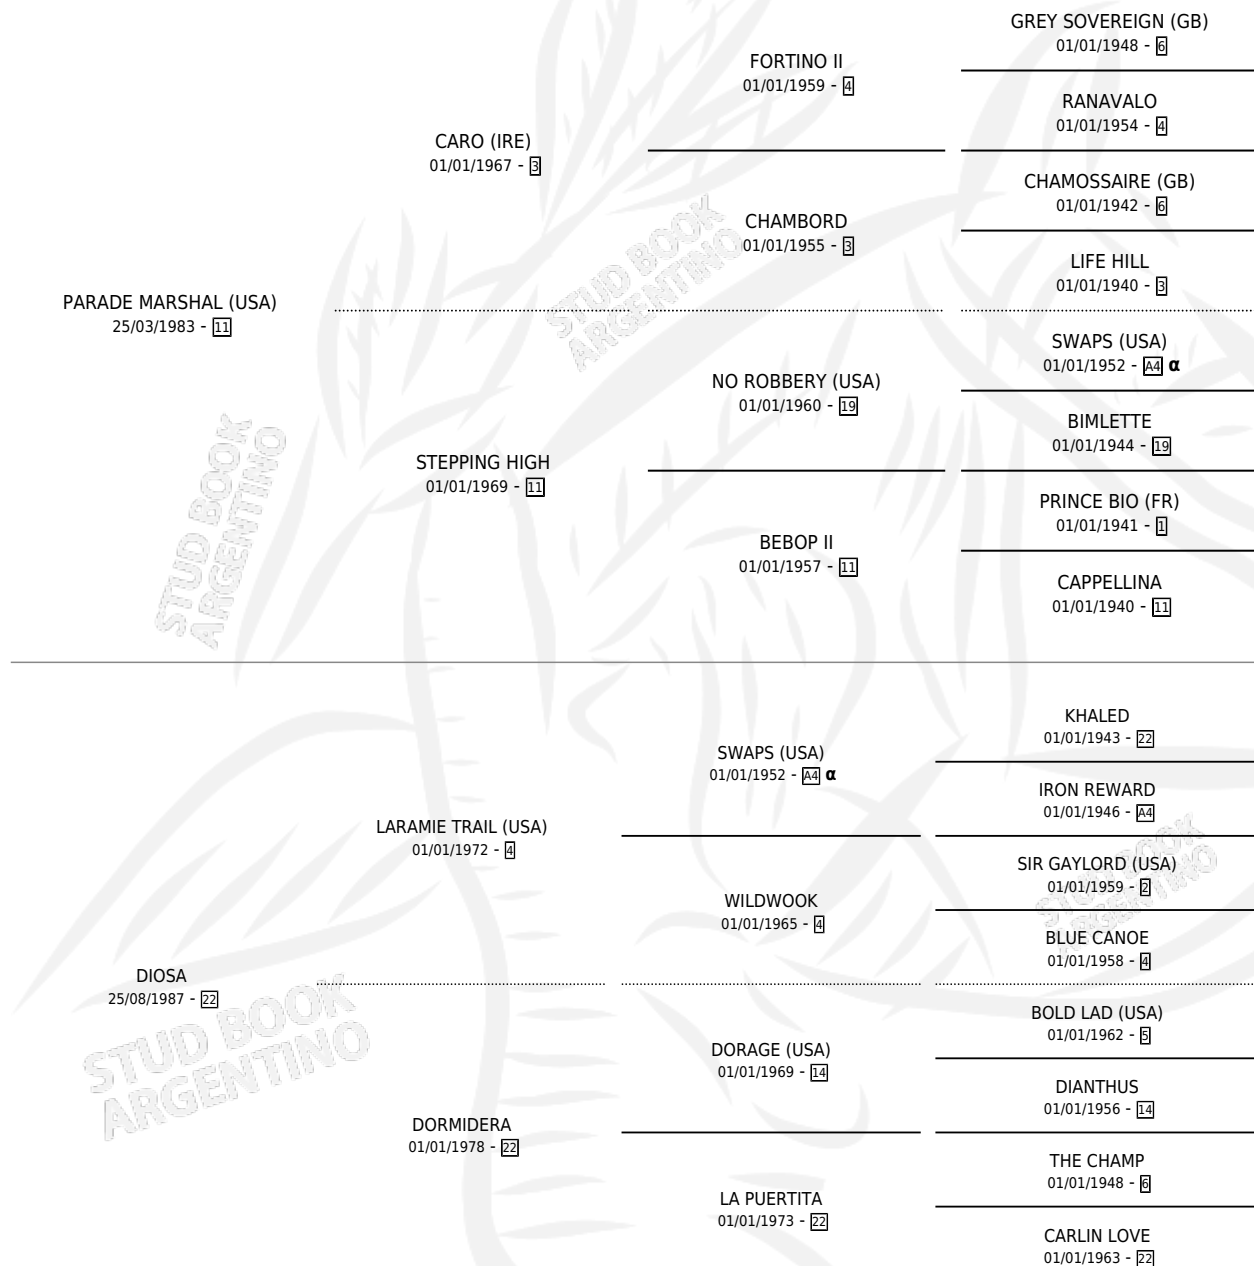

PORTSPAIN

por **PARADE MARSHAL (USA)** y **DIOSA** por **LARAMIE TRAIL (USA)**

Argentina · Macho · Alazan · SP · 06/08/1993
Familia 22-a · Volumen 35

ESTADO

TIPIFICACIÓN SANGUÍNEA	X
TIPIFICACIÓN POR ADN	X
PASAPORTE	X
IDENTIFICACIÓN POR MICROCHIP	X
REPRODUCTOR	X

Lugar de nacimiento: El Candil
Criador: Sin dato

PEDIGREE

INBREEDING : α

PORTSPAIN

Datos oficiales del Stud Book Argentino

Documento generado el 03/05/2026

studbook.org.ar