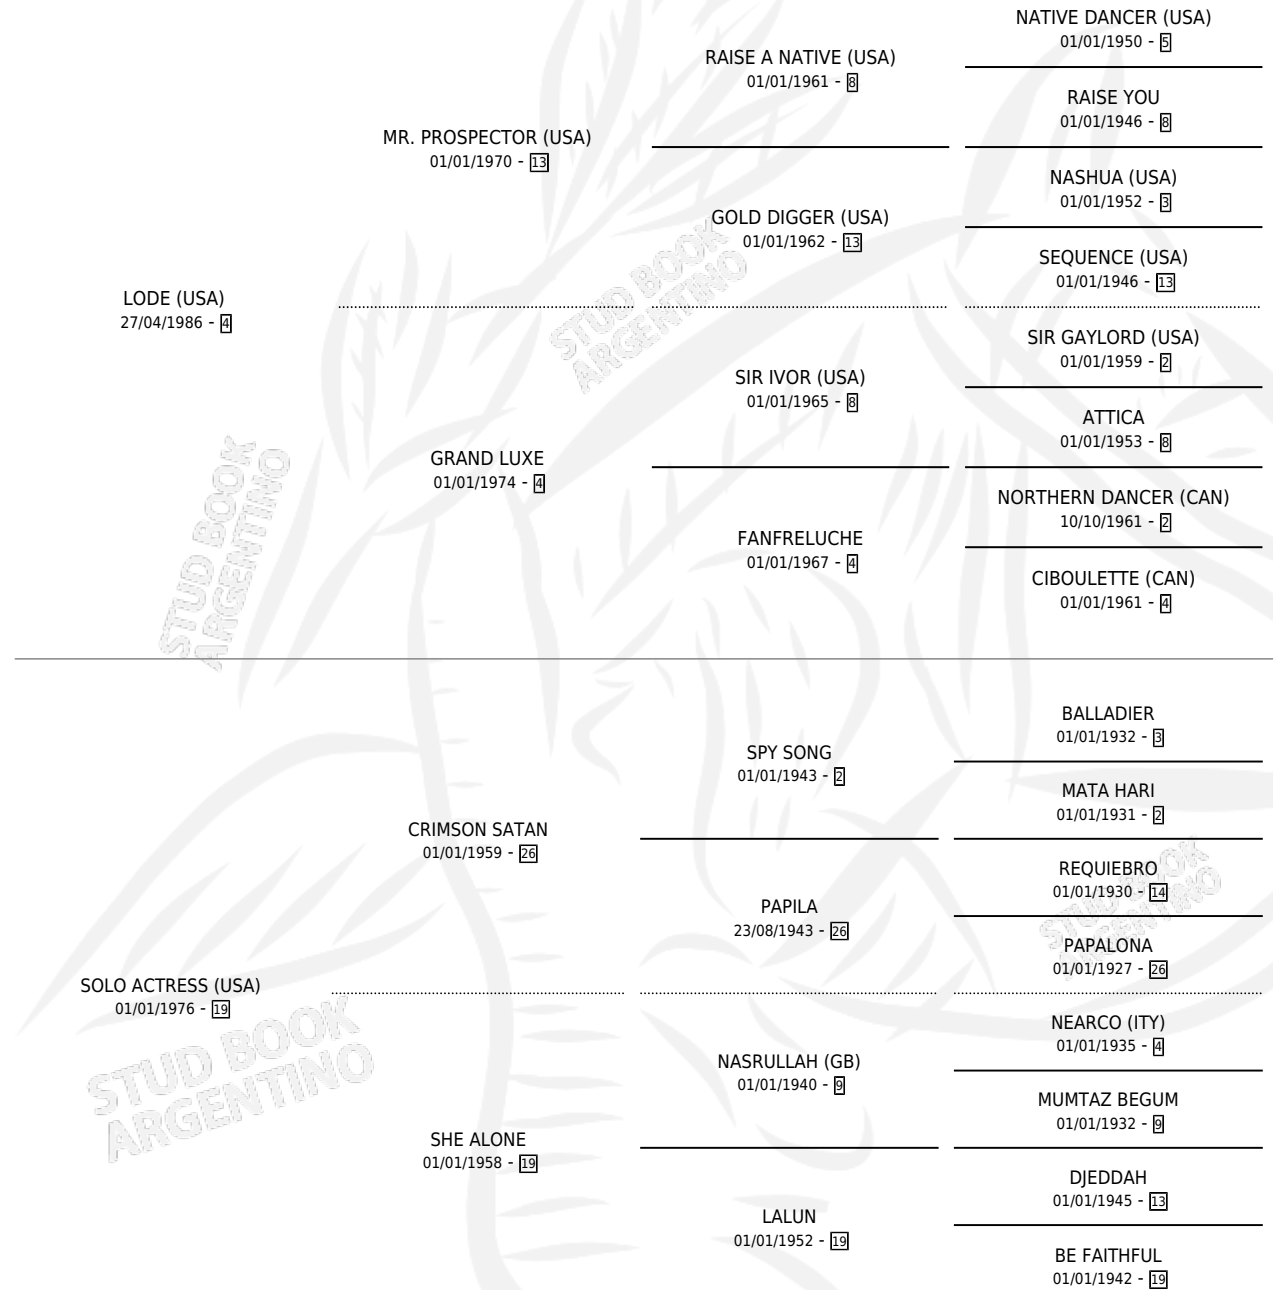

SOLECHUVA

por **LODE (USA)** y **SOLO ACTRESS (USA)** por **CRIMSON SATAN**

Argentina · Hembra · Zaino · SP · 15/08/1993
Familia 19-b · Volumen 35

ESTADO

TIPIFICACIÓN SANGUÍNEA	X
TIPIFICACIÓN POR ADN	X
PASAPORTE	X
IDENTIFICACIÓN POR MICROCHIP	X
REPRODUCTOR	X

Lugar de nacimiento: Santa Maria De Araras
Criador: Santa Maria De Araras

PEDIGREE