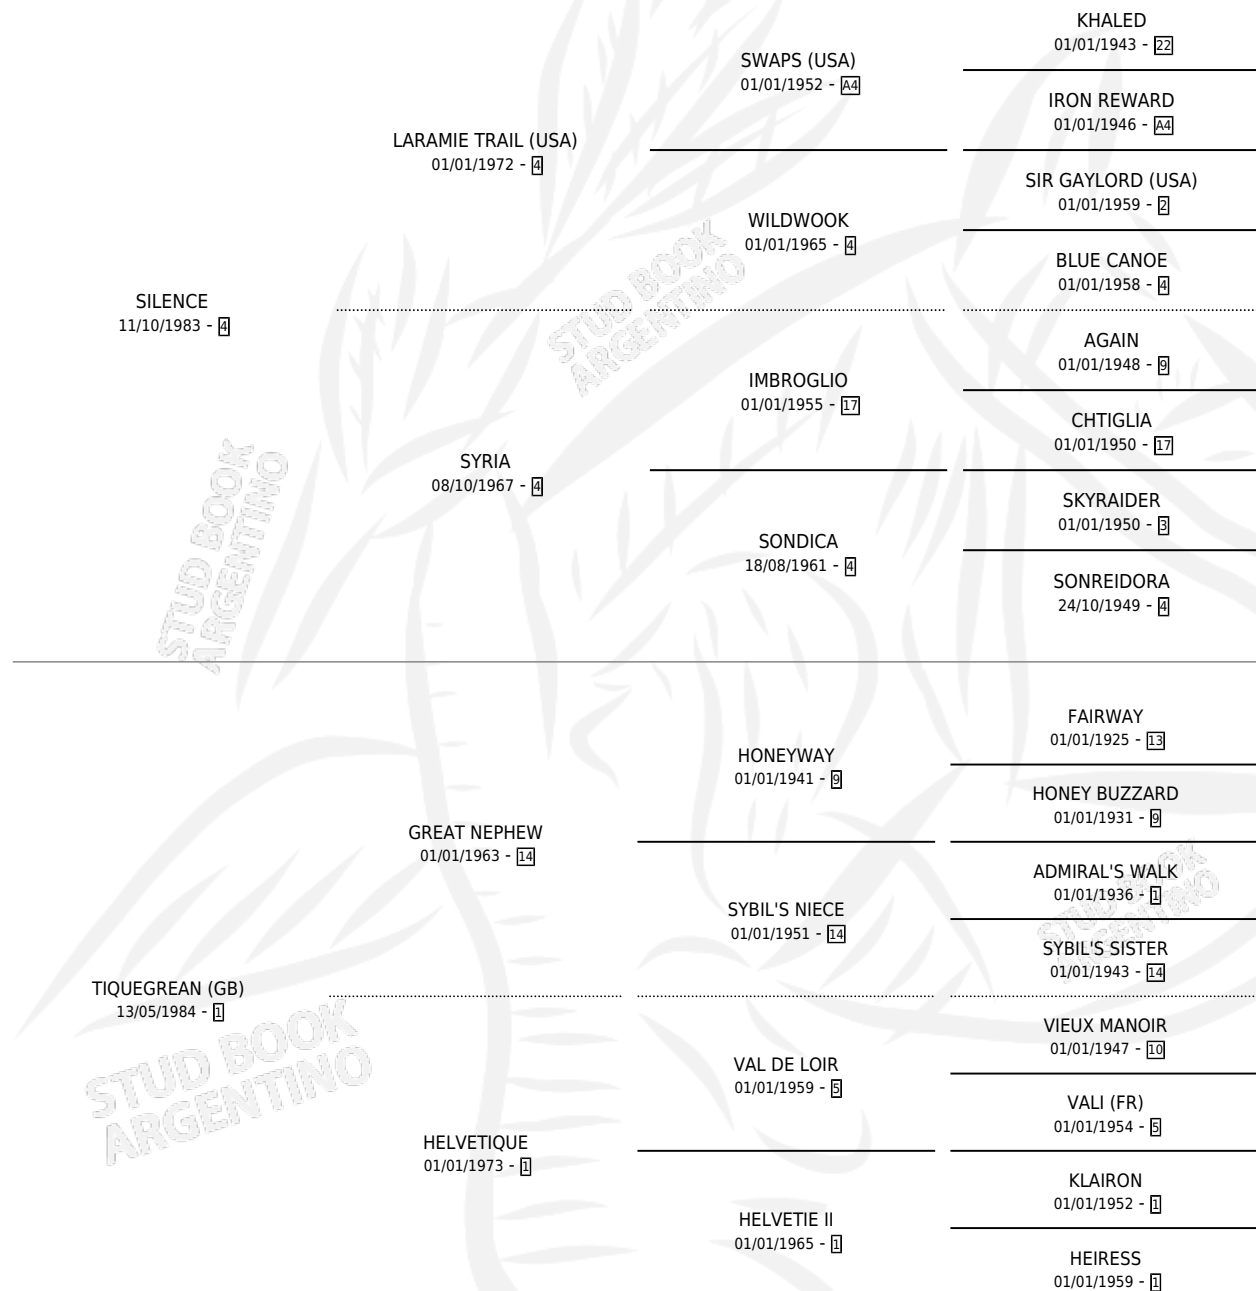

JULIETA SIL

por SILENCE y TIQUEGREAN (GB) por GREAT NEPHEW

Argentina · Hembra · Alazan · SP · 06/09/1993
Familia 1-w · Volumen 35

ESTADO

TIPIFICACIÓN SANGUÍNEA	X
TIPIFICACIÓN POR ADN	X
PASAPORTE	X
IDENTIFICACIÓN POR MICROCHIP	X
REPRODUCTOR	X

Lugar de nacimiento: Caryjuan

Criador: Caryjuan

PEDIGREE

JULIETA SIL

Datos oficiales del Stud Book Argentino

Documento generado el 06/05/2026

studbook.org.ar