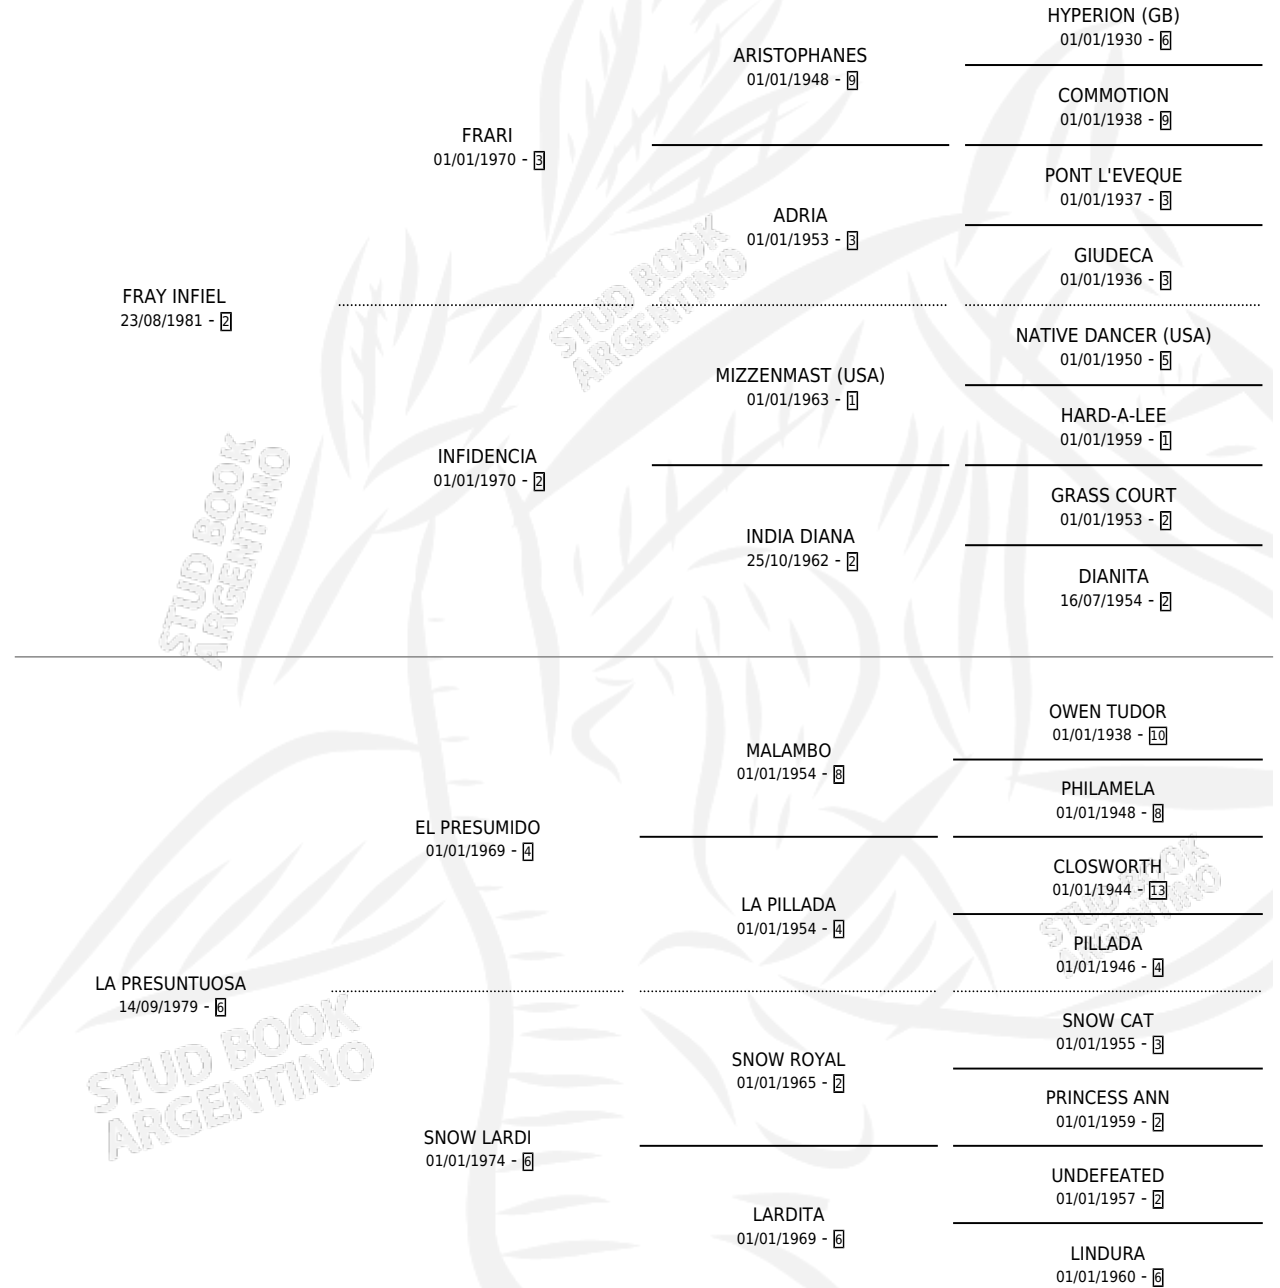

FRAU PRESUNTUOSA

por FRAY INFIEL y LA PRESUNTUOSA por EL PRESUMIDO

Argentina · Hembra · Zaino · SP · 31/07/1993
Familia 6-f · Volumen 35

ESTADO

TIPIFICACIÓN SANGUÍNEA	X
TIPIFICACIÓN POR ADN	X
PASAPORTE	X
IDENTIFICACIÓN POR MICROCHIP	X
REPRODUCTOR	X

Lugar de nacimiento: San Leonardo

Criador: San Leonardo

PEDIGREE

FRAU PRESUNTUOSA

Datos oficiales del Stud Book Argentino

Documento generado el 09/05/2026

studbook.org.ar