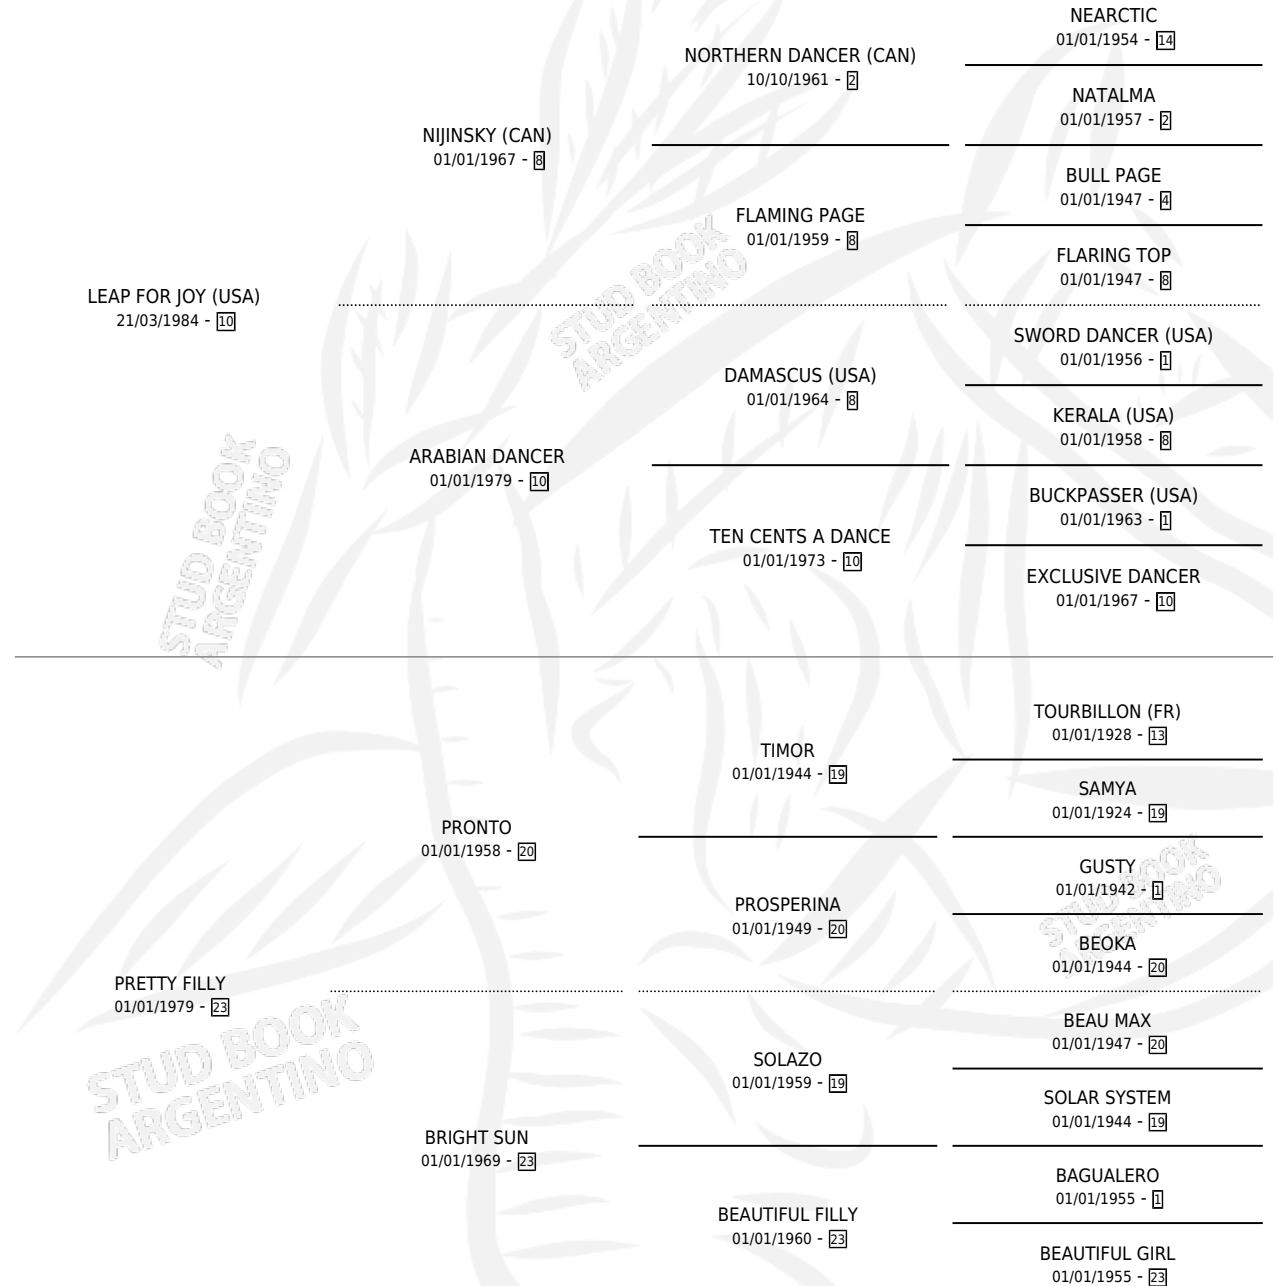

JOYFUL FILLY

por LEAP FOR JOY (USA) y PRETTY FILLY por PRONTO

Argentina · Hembra · Alazan · SP · 17/08/1993
Familia 23-a · Volumen 35

ESTADO

TIPIFICACIÓN SANGUÍNEA	✓
TIPIFICACIÓN POR ADN	✓
PASAPORTE	X
IDENTIFICACIÓN POR MICROCHIP	X
REPRODUCTOR	✓

Lugar de nacimiento: Melincue

Criador: Sin dato

~

HIJOS

	MACHOS	HEMBRAS
9 NACIERON	2	7
6 CORRIERON	2	4
4 GANARON	2	2

0 GANADORES CL **0** GANADORES GR **0** GANADORES G1

PEDIGREE

CAMPAÑA

Ganadora de 3 carreras en San Isidro y Palermo - \$24,798, a los 4 y 5 años.

POR DISTANCIA

HIPODROMO	CC	1°	2°	3°	4°	5°	NP	CLC	CLG	CLCG1	CLGG1	IMPORTE
SAN ISIDRO	14	2	4	2	2	0	3	0	0	0	0	\$19,758
1400 MTS	4	1	0	1	1	0	1	0	0	0	0	\$6,750
1600 MTS	5	1	2	0	0	0	1	0	0	0	0	\$9,180
1800 MTS	1	0	0	0	1	0	0	0	0	0	0	\$372
1200 MTS	4	0	2	1	0	0	1	0	0	0	0	\$3,456
PALERMO	3	1	0	0	1	0	1	0	0	0	0	\$5,040
1400 MTS	3	1	0	0	1	0	1	0	0	0	0	\$5,040