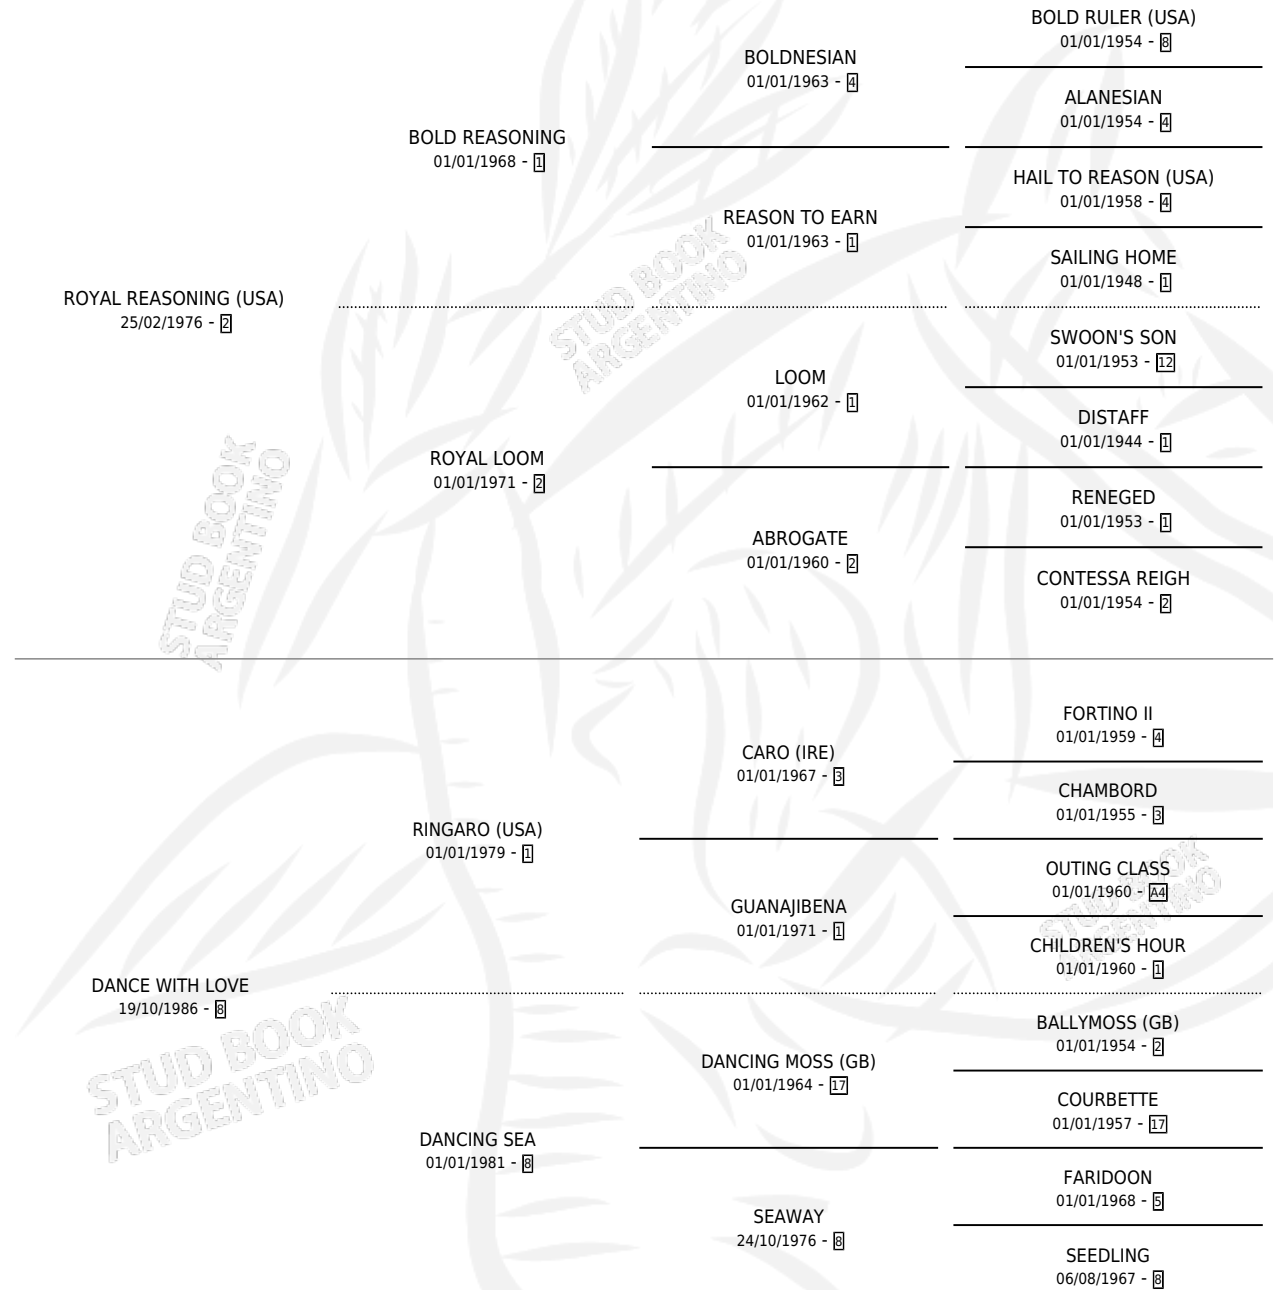

DOROTHY LINN

por **ROYAL REASONING (USA)** y **DANCE WITH LOVE** por **RINGARO (USA)**

Argentina · Hembra · Zaino · SP · 22/08/1993
Familia 8-d · Volumen 35

ESTADO

TIPIFICACIÓN SANGUÍNEA	✓
TIPIFICACIÓN POR ADN	✓
PASAPORTE	X
IDENTIFICACIÓN POR MICROCHIP	X
REPRODUCTOR	✓

Lugar de nacimiento: Orilla Del Monte
Criador: Orilla Del Monte

~

HIJOS

	MACHOS	HEMBRAS
5 NACIERON	3	2
SIN ACTUACIONES		

PEDIGREE

S

mientos 5 / Efectividad 100%

PADRILLO	PRODUCTO	CRIADOR	1ER SERVICIO	ÚLTIMO SERVICIO
BOCA MIO	BOCA AFRODITA (H ZD, 28/11/2002)	SIN DATO	24/11/2001	21/12/2001
LT. PINKERTON (USA)	PRIMOROSO LINN (M Z, 17/11/2001)	SIN DATO	15/10/2000	01/12/2000
HEISI (USA)	ACONIK HEI (M Z, 02/10/2000)	SIN DATO	21/09/1999	17/10/1999
LT. PINKERTON (USA)	SECRET PIN (M Z, 05/09/1999)	CARYJUAN	31/08/1998	29/09/1998
LT. PINKERTON (USA)	FEMINISTA PIN (H Z, 23/07/1998)	ORILLA DEL MONTE	24/08/1997	24/08/1997