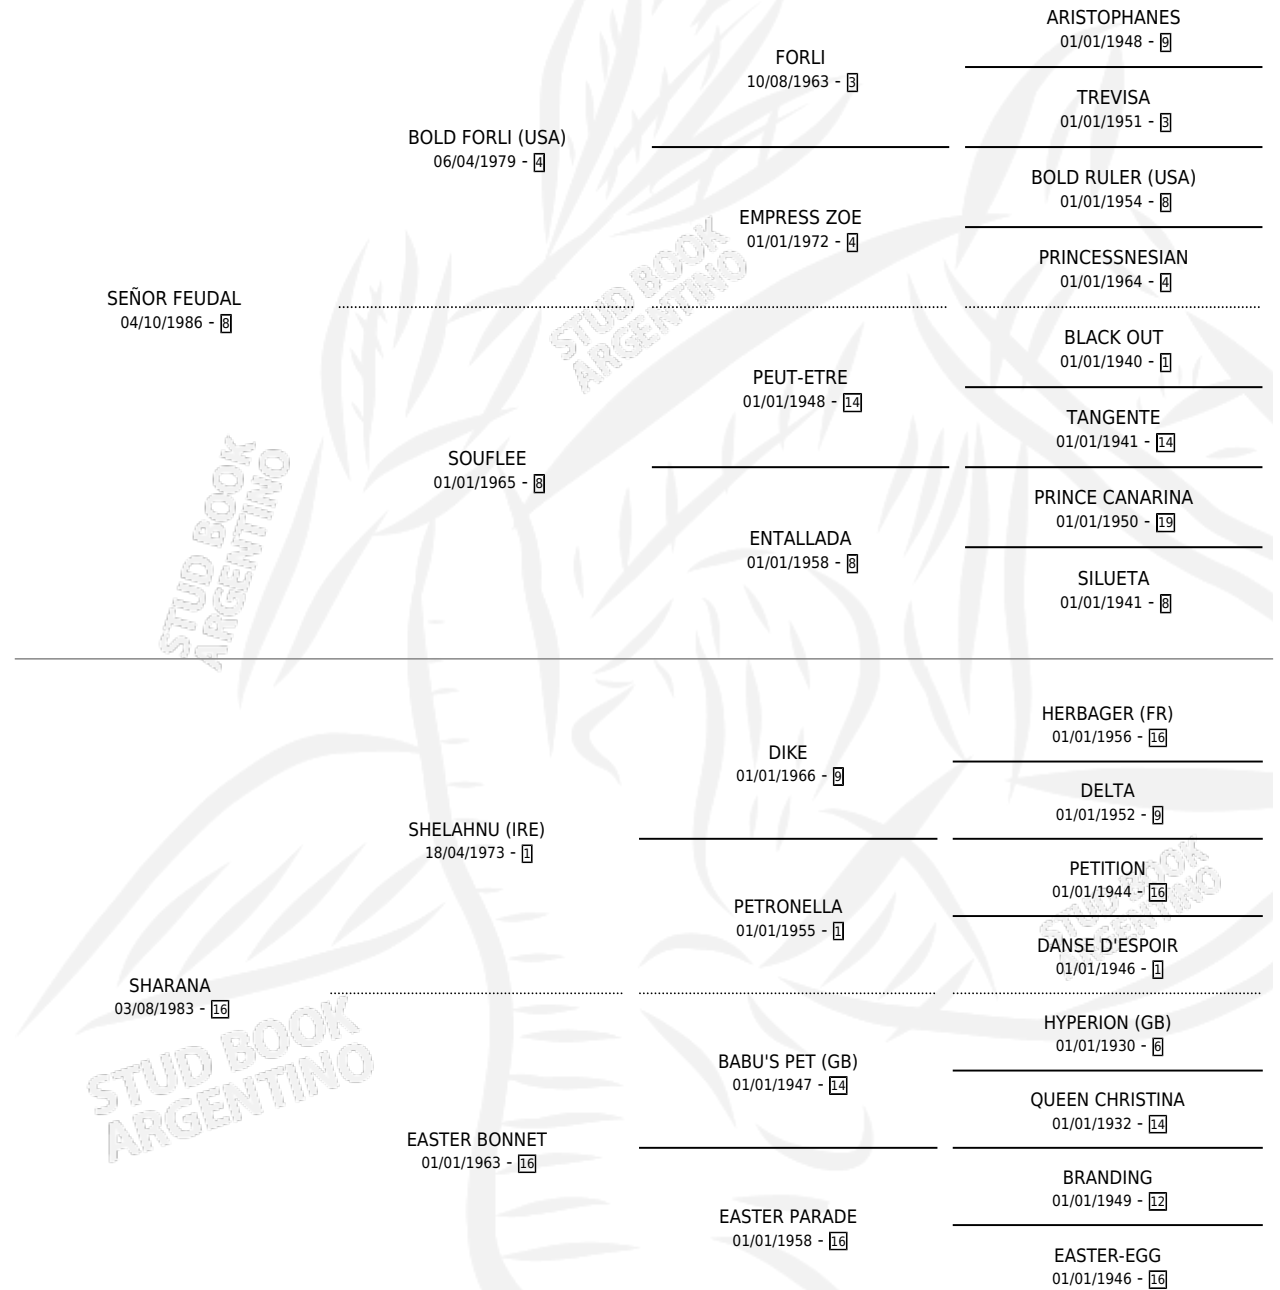

SET FLOWERS

por SEÑOR FEUDAL y SHARANA por SHELAHNU (IRE)

Argentina · Hembra · Alazan · SP · 28/08/1993
Familia 16-e · Volumen 35

ESTADO

TIPIFICACIÓN SANGUÍNEA	✓
TIPIFICACIÓN POR ADN	X
PASAPORTE	X
IDENTIFICACIÓN POR MICROCHIP	X
REPRODUCTOR	✓

Lugar de nacimiento: Orilla Del Monte

Criador: Orilla Del Monte

PEDIGREE