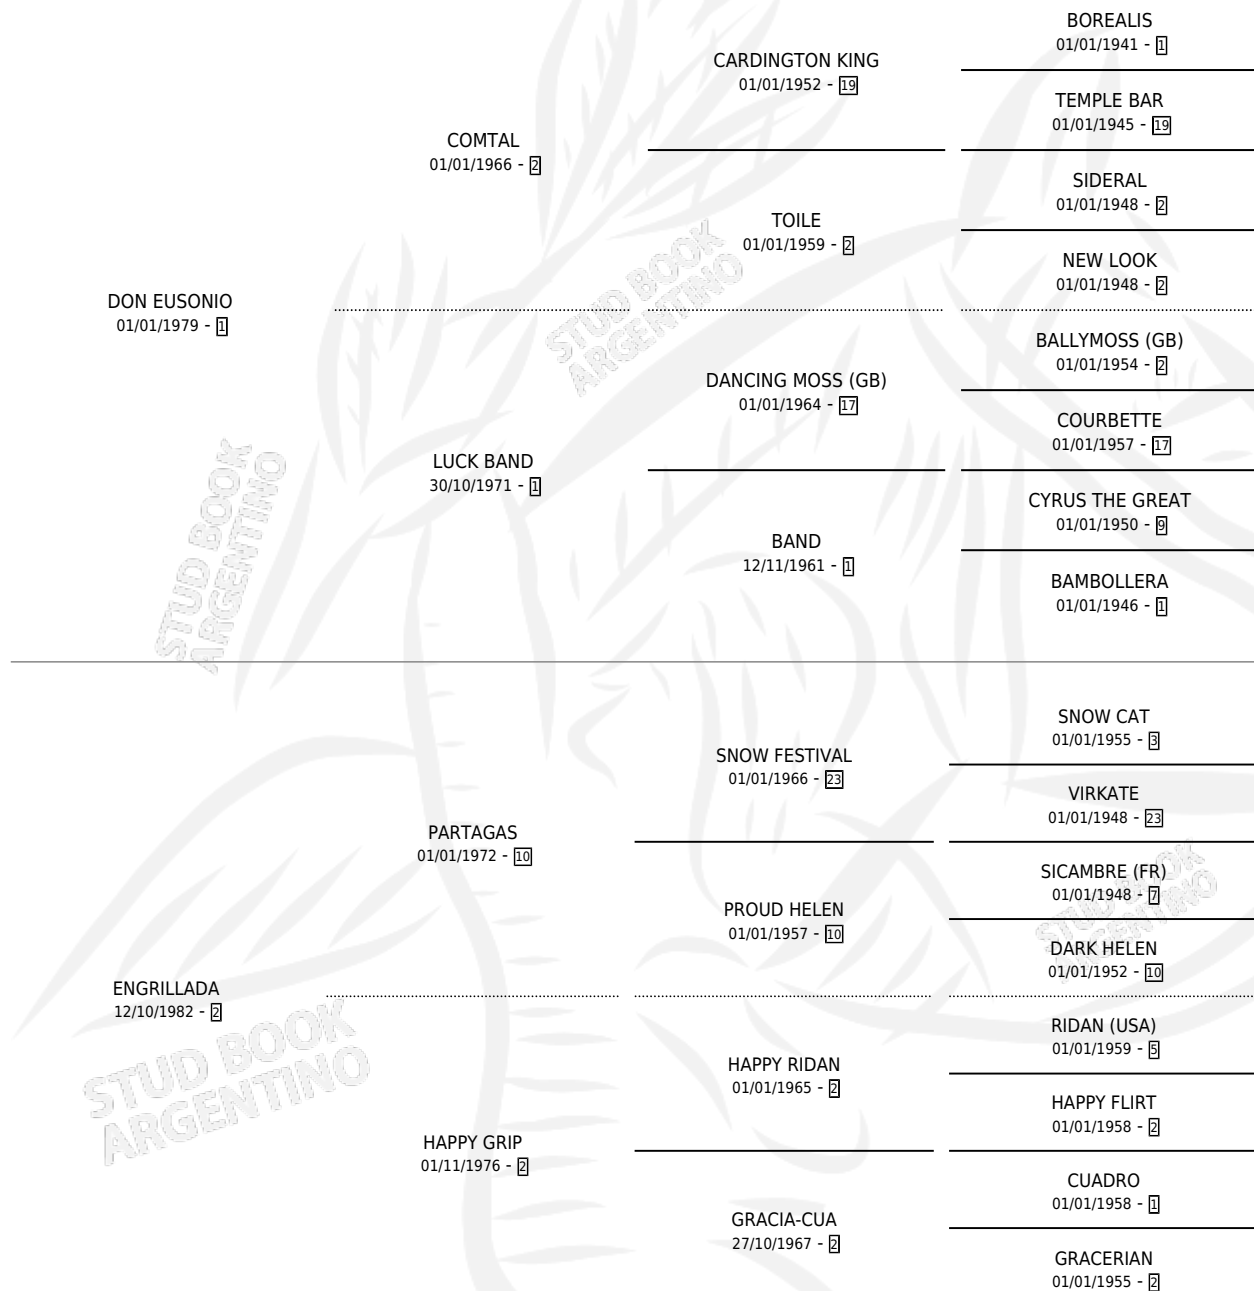

EMPEÑADA

por DON EUSONIO y ENGRILLADA por PARTAGAS

Argentina · Hembra · Alazan · SP · 27/07/1993
Familia 2-d · Volumen 35

ESTADO

TIPIFICACIÓN SANGUÍNEA	X
TIPIFICACIÓN POR ADN	X
PASAPORTE	X
IDENTIFICACIÓN POR MICROCHIP	X
REPRODUCTOR	X

Lugar de nacimiento: Tramo Veinte
Criador: Sarquiz Jose Alberto

PEDIGREE

EMPEÑADA

Datos oficiales del Stud Book Argentino

Documento generado el 12/05/2026

studbook.org.ar