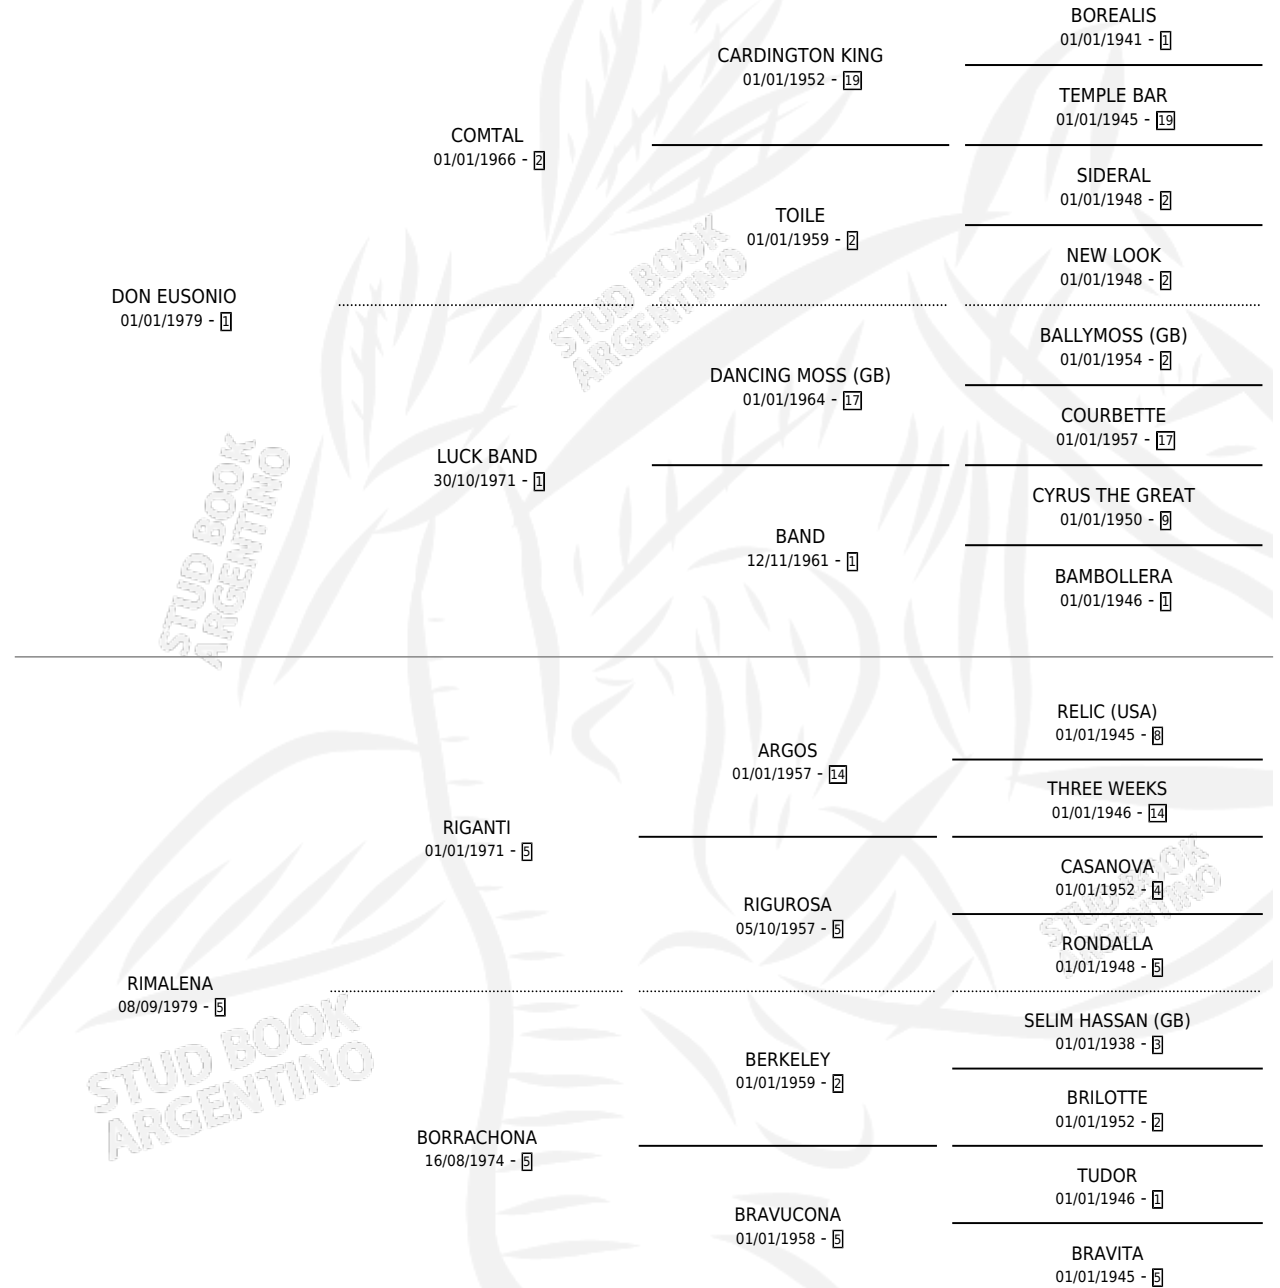

FULGURANTE

por DON EUSONIO y RIMALENA por RIGANTI

Argentina · Macho · Alazan · SP · 23/08/1993
Familia 5-j · Volumen 35

ESTADO

TIPIFICACIÓN SANGUÍNEA	X
TIPIFICACIÓN POR ADN	X
PASAPORTE	X
IDENTIFICACIÓN POR MICROCHIP	X
REPRODUCTOR	X

Lugar de nacimiento: Tramo Veinte

Criador: Tramo Veinte

PEDIGREE

FULGURANTE

Datos oficiales del Stud Book Argentino

Documento generado el 12/06/2026

studbook.org.ar