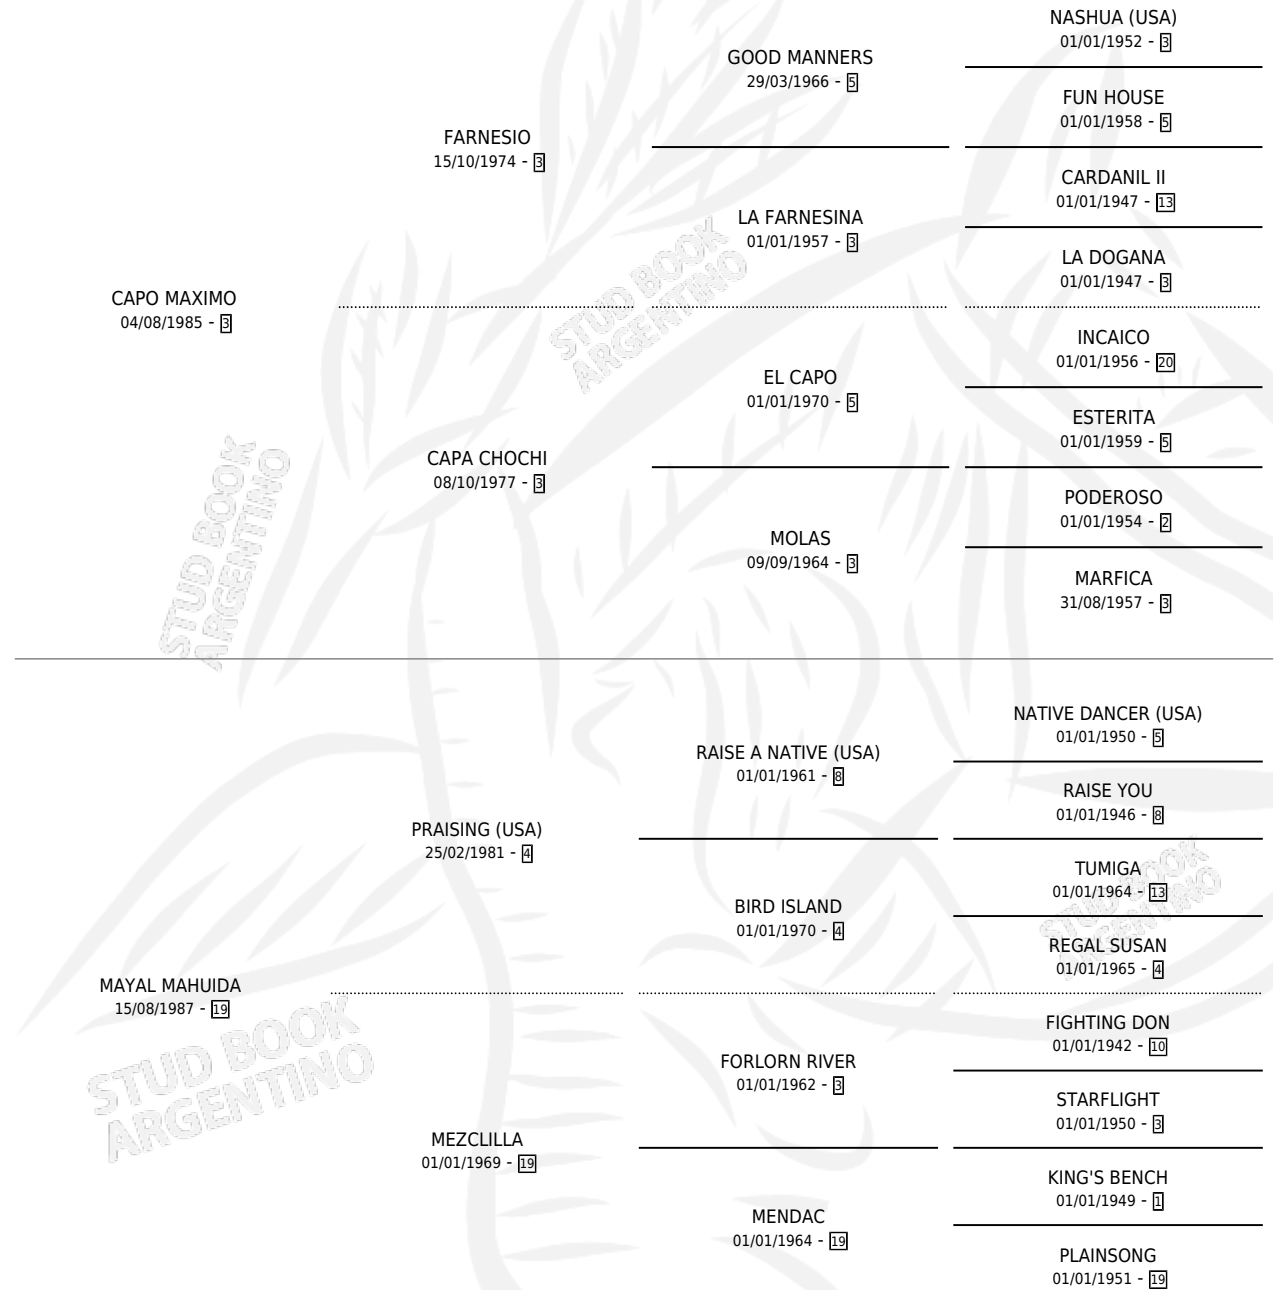

INDIO CAPO

por CAPO MAXIMO y MAYAL MAUIDA por PRAISING (USA)

Argentina · Macho · Alazan · SP · 20/07/1993
Familia 19 · Volumen 35

ESTADO

TIPIFICACIÓN SANGUÍNEA	X
TIPIFICACIÓN POR ADN	X
PASAPORTE	X
IDENTIFICACIÓN POR MICROCHIP	X
REPRODUCTOR	X

Lugar de nacimiento: Don Florentino
Criador: Haras Don Florentino S.A.

PEDIGREE

INDIO CAPO

Datos oficiales del Stud Book Argentino

Documento generado el 05/05/2026

studbook.org.ar